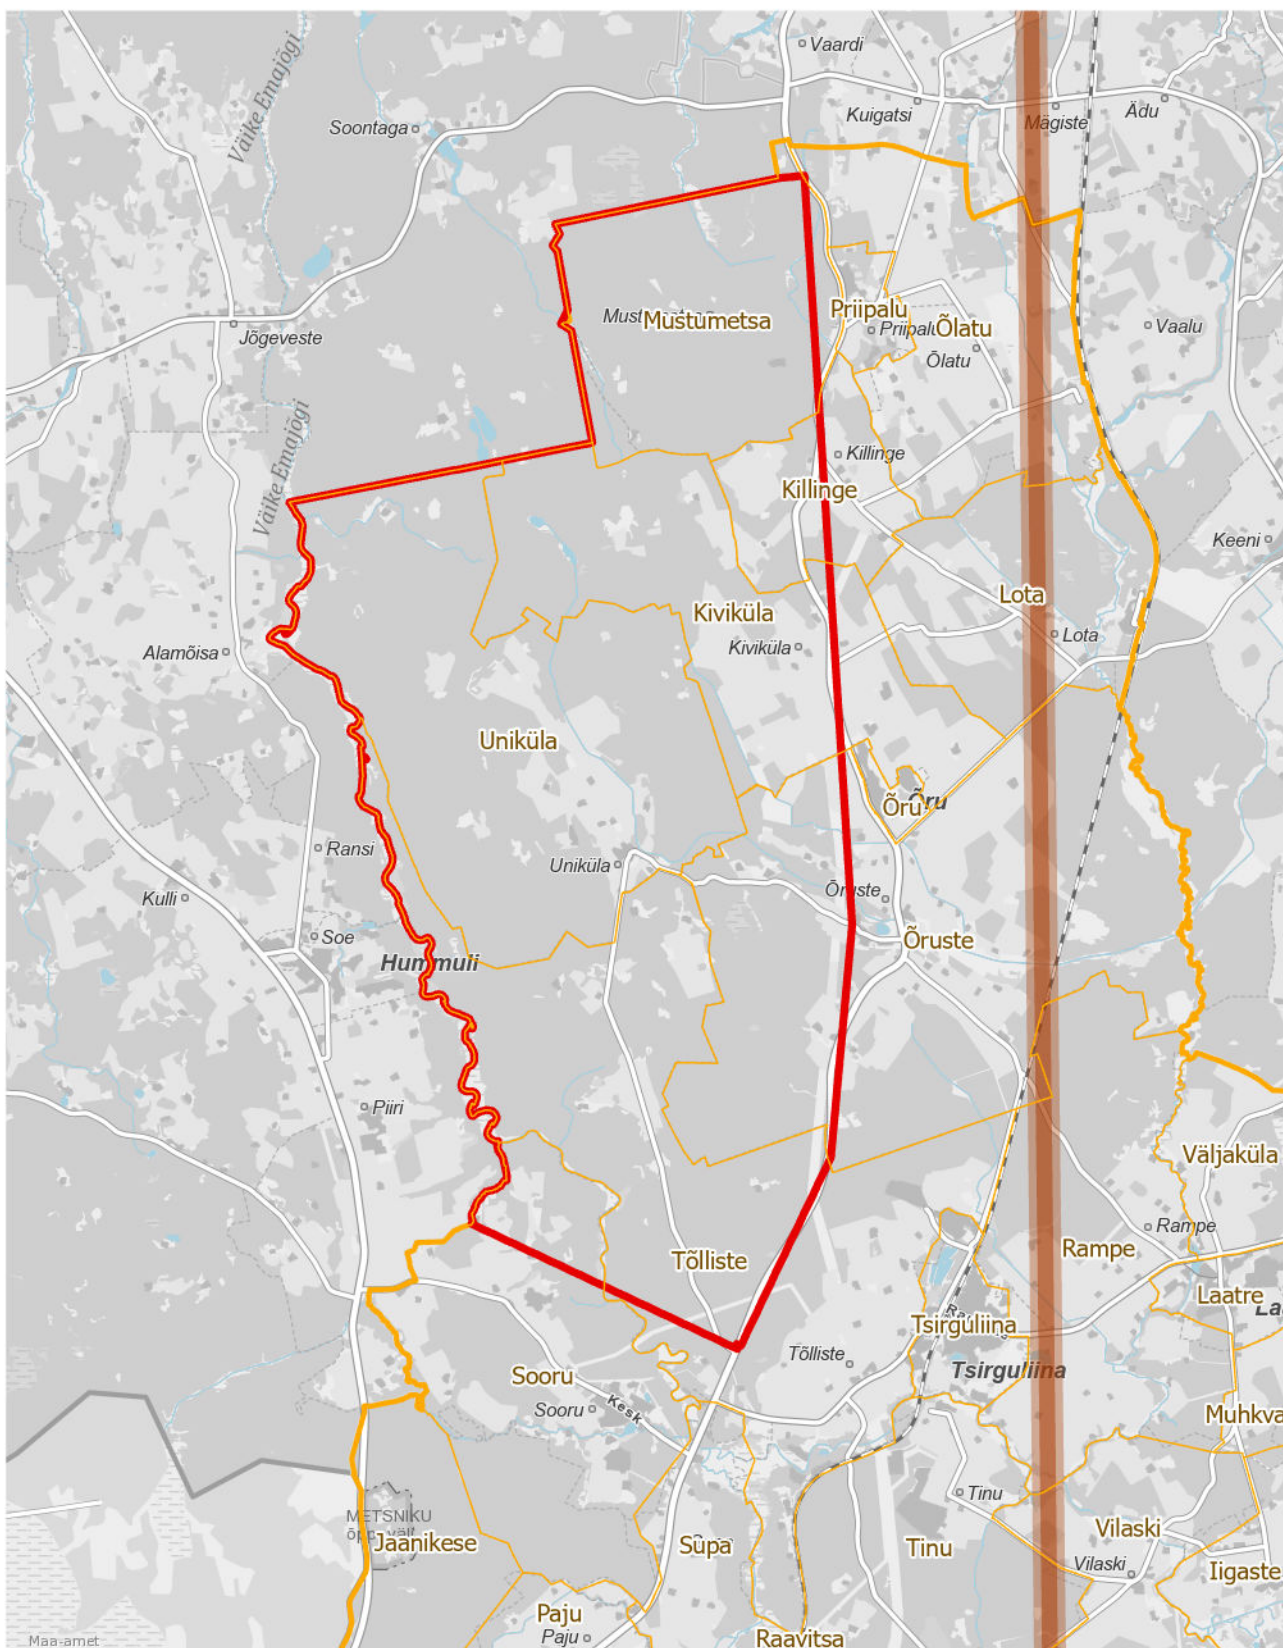

KOHALIKU OMAVALITSUSE ERIPLANEERING

PLANEERINGUALA PIIR

1:100 000

Aluskaart: Maa-amet 2024

 kohaliku omavalitsuse
eriplaneeringuala piir

 asustusüksuse piir
 Valga valla piir

 orienteeruv vabaneva
ala piir

Koostaja: Lenna Hingla
08. jaanuar 2024