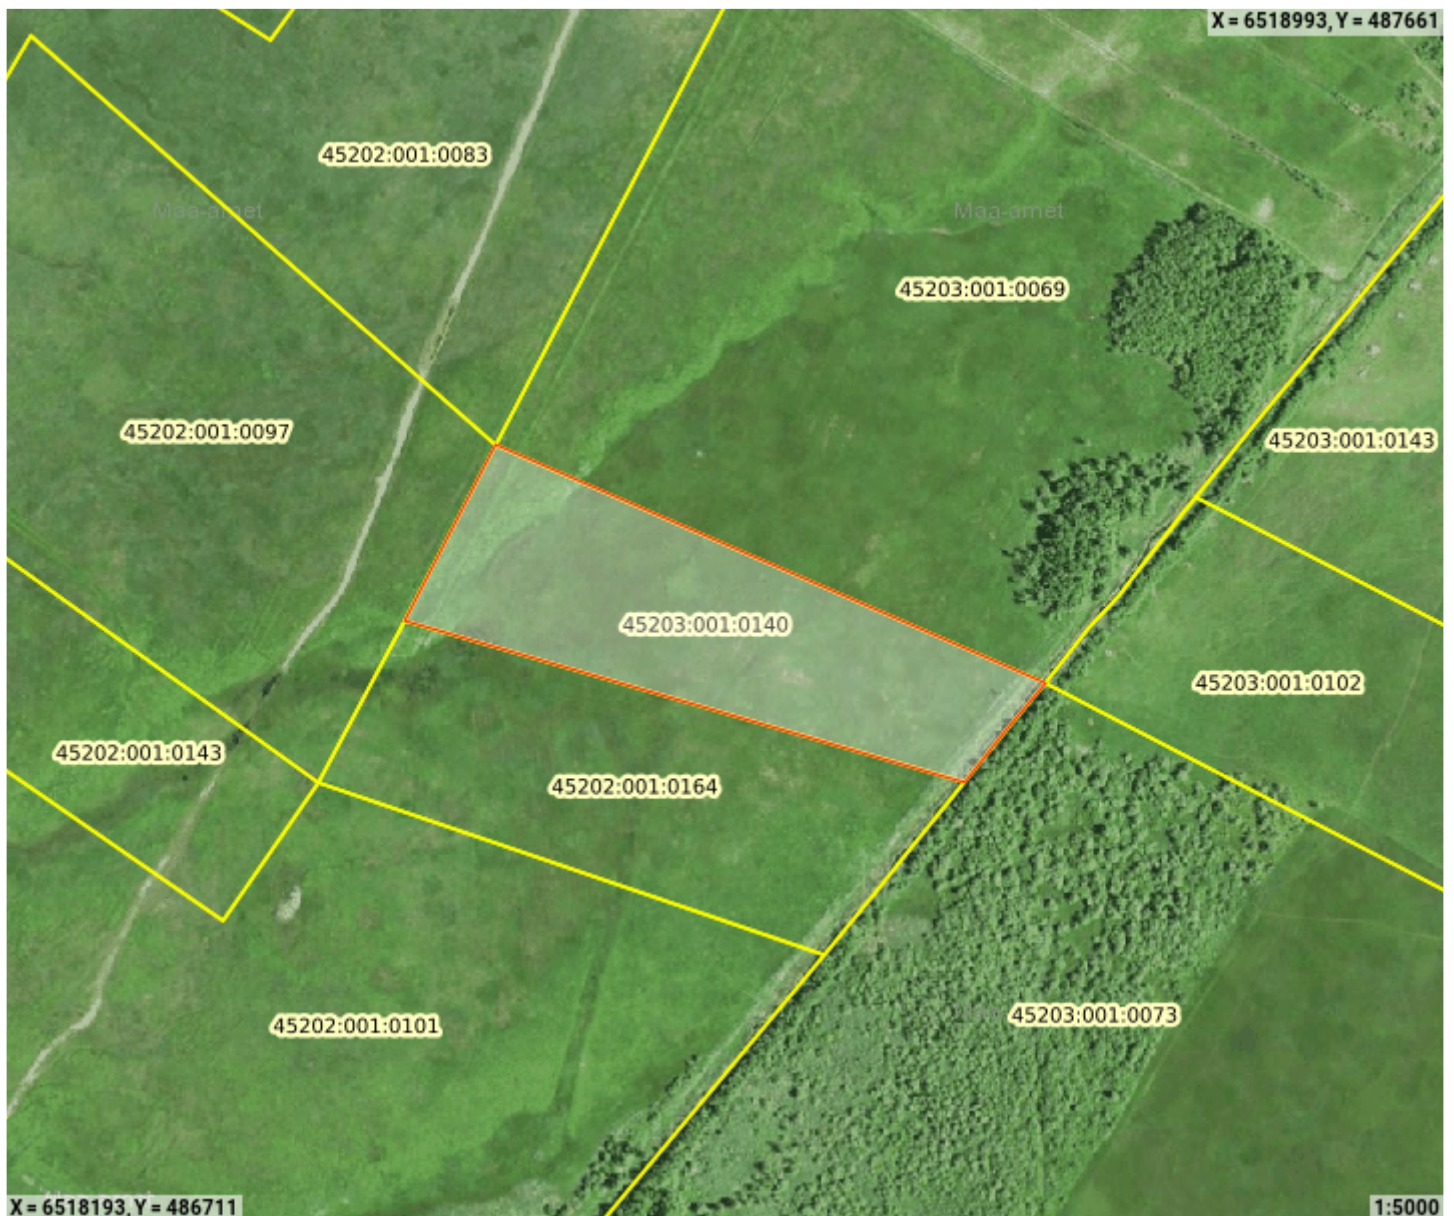

Asendiplaan

Lisa 1-1 RMK ja Osaühing VILJATARE vahelise maarendilepingu nr 3-6.9/2024/52 juurde

Kasutusala	Vara kasutamiseks andmine, Maa rentimine
Kasutusala pindala	40700 m ²
Katastritunnus	45203:001:0140
Address	Matsalu rahvuspark 121, Rannajõe küla, Lääne-Nigula vald, Lääne maakond,
Katastriüksuse pindala	40700 m ²

 Kasutusala piir