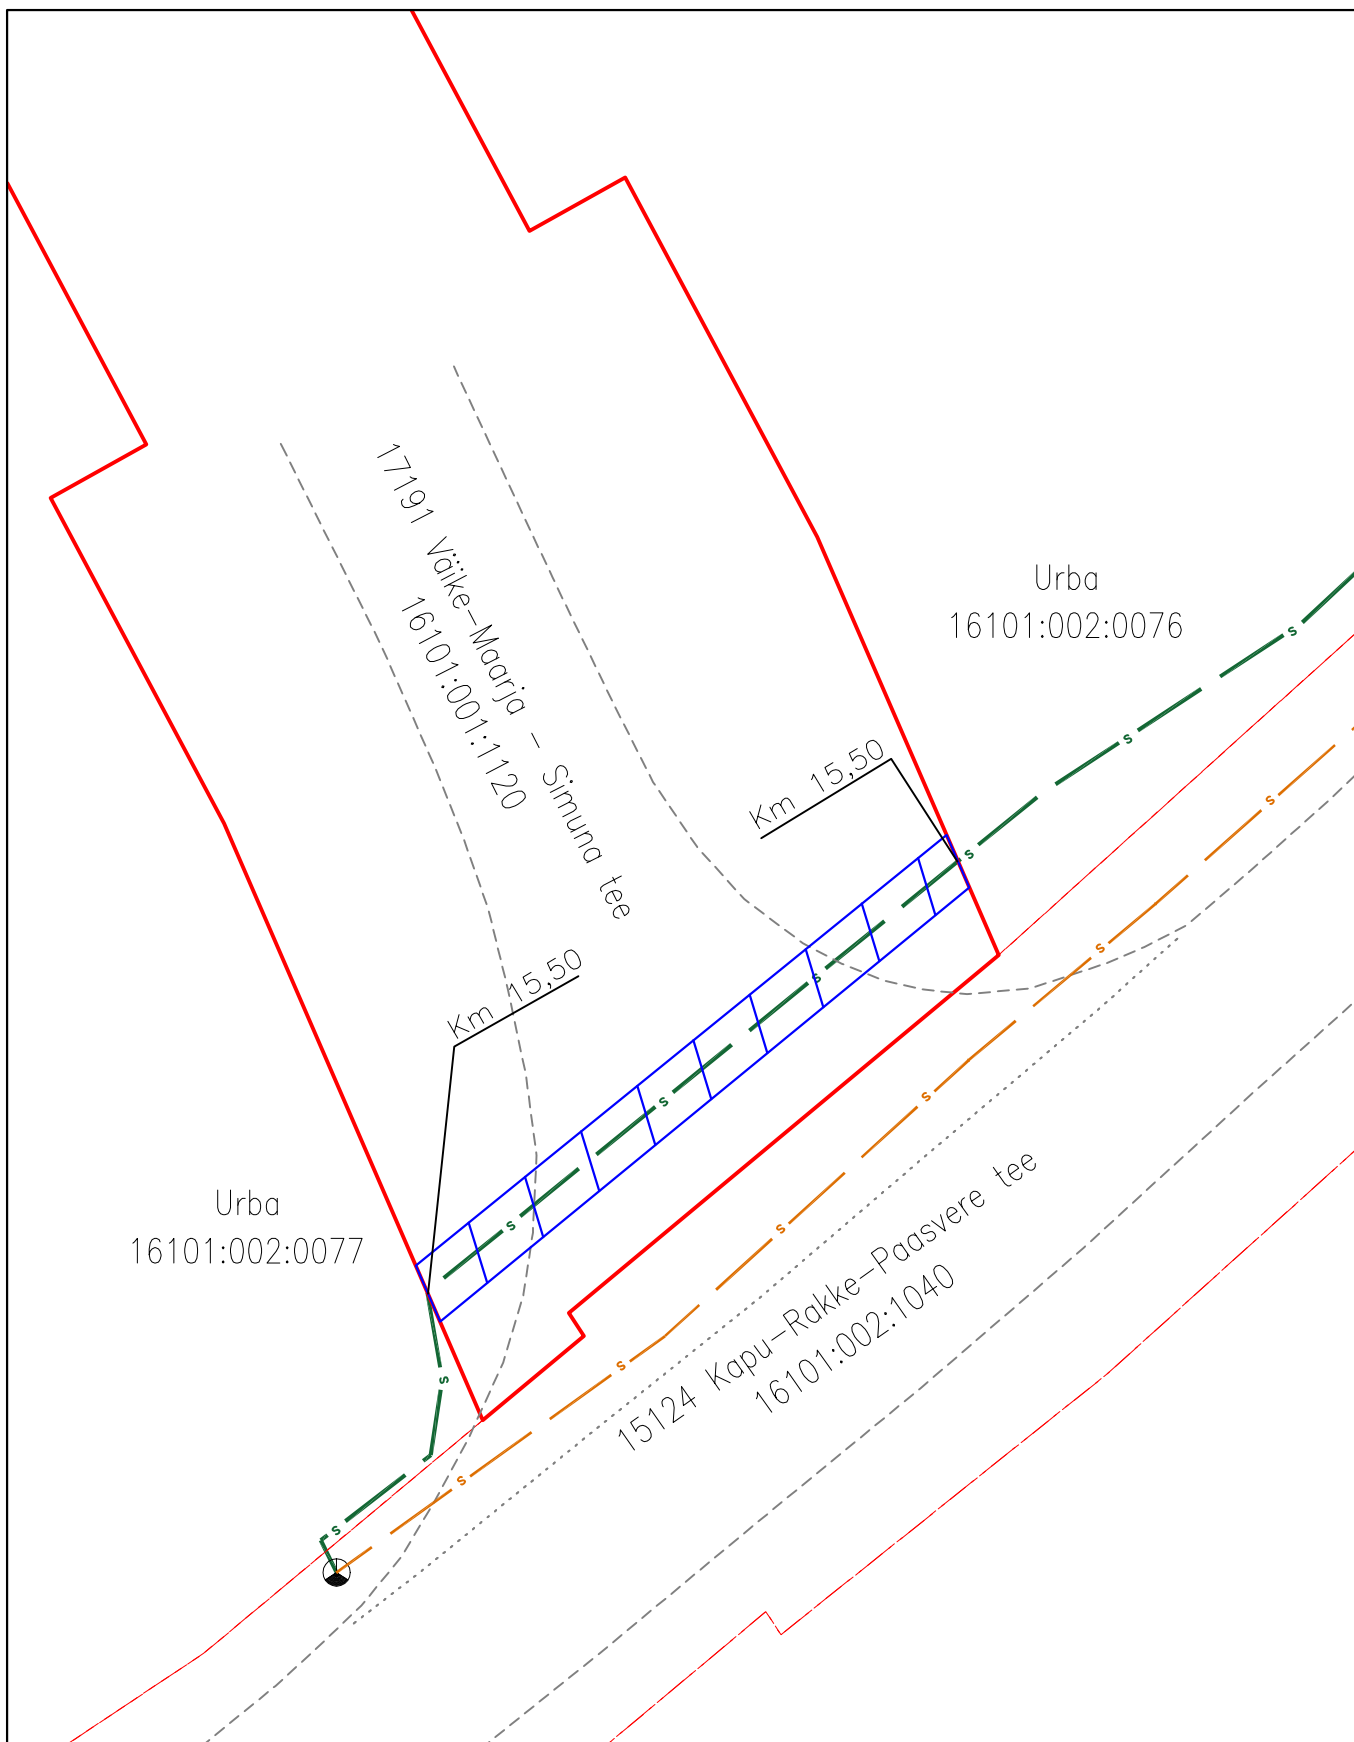

ISIKLIKU KASUTUSÕIGUSE KOORMATAVA ALA PLAAN  
Lääne-Viru maakond, Määri küla, 17191 Väike-Maarja - Simuna tee  
Registriosa:7438350  
katastritunnus 16101:001:1120;  
Ristumine: km 15,50

Leht 1/3

Mõõtkava: M 1:500  
Koostaja: Kristjan Toro  
Projekti nr: VT1914

- Lepingu objektiks oleva katastriüksuse piir
- Katastriüksuste piirid
- s — Projekteeritav sidemaatross (Enefit Connect)
- s — Olemasolev sidetrass (ELA SA)
- ▨ Isikliku kasutusõiguse ala 51 m<sup>2</sup>

ISIKLIKU KASUTUSÕIGUSE KOORMATAVA ALA PLAAN  
Lääne-Viru maakond, Määri küla, 17191 Väike-Maarja - Simuna tee  
Registriosa:7438350  
katastritunnus 16101:001:1120;  
Ristumine km 13,77

Leht 3/3

Möötkava: M 1:500  
Koostaja: Kristjan Toro  
Projekti nr: VT1914

-  Lepingu objektiks oleva katastriüksuse piir
-  Katastriüksuste piirid
-  Projekteeritav sidemaatrans (Enefit Connect)
-  Isikliku kasutusõiguse ala 35 m²