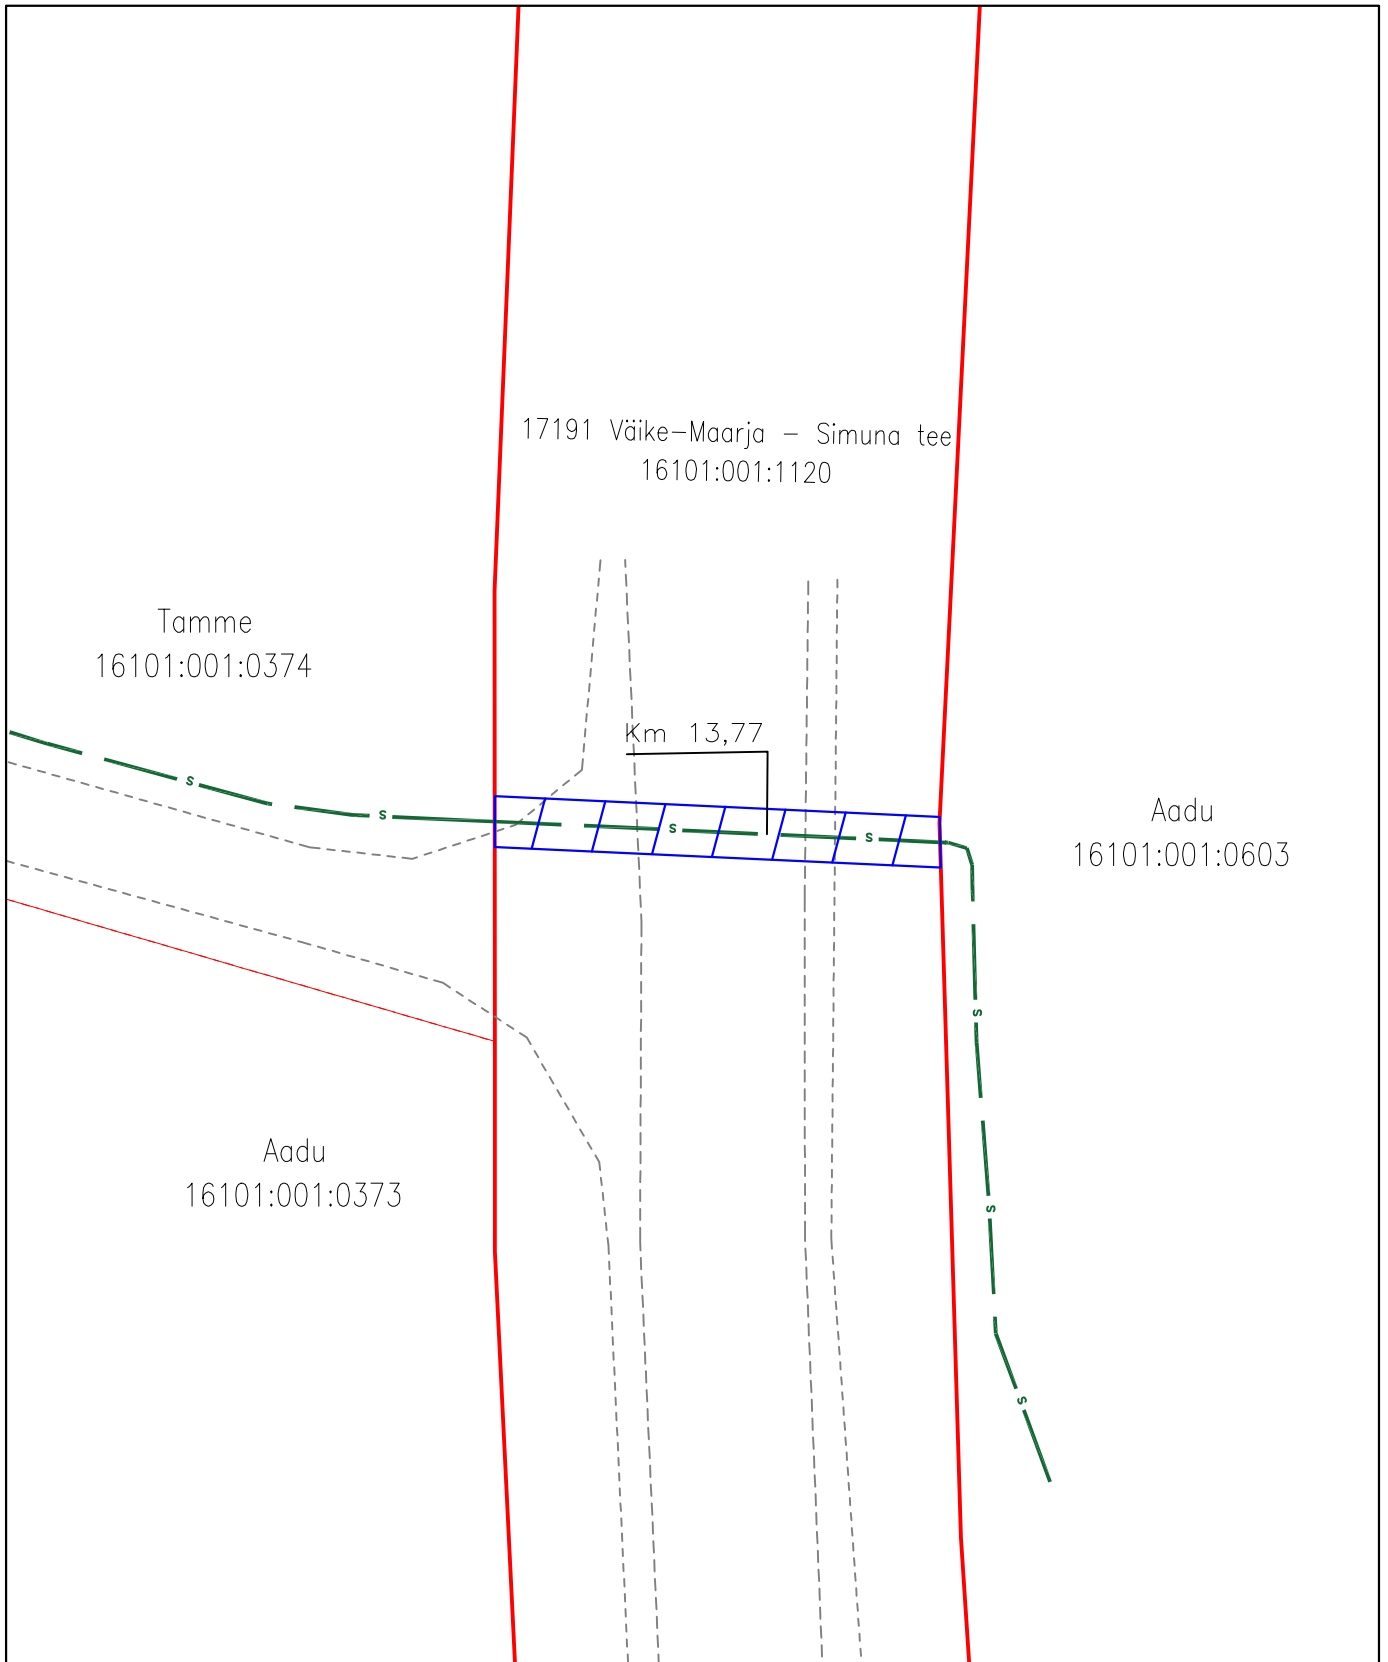

ISIKLIKU KASUTUSÕIGUSE KOORMATAVA ALA PLAAN  
Lääne-Viru maakond, Määri küla, 17191 Väike-Maarja - Simuna tee  
Registriosa:7438350  
katastritunnus 16101:001:1120;  
Ristumine: km 15,50

Leht 1/3

Mõõtkava: M 1:500  
Koostaja: Kristjan Toro  
Projekti nr: VT1914

- Lepingu objektiks oleva katastriüksuse piir
- Katastriüksuste piirid
- s — Projekteeritav sidemaatross (Enefit Connect)
- s — Olemasolev sidetrass (ELA SA)
- ▨ Isikliku kasutusõiguse ala 51 m<sup>2</sup>

ISIKLIKU KASUTUSÕIGUSE KOORMATAVA ALA PLAAN  
Lääne-Viru maakond, Määri küla, 17191 Väike-Maarja - Simuna tee  
Registriosa:7438350  
katastritunnus 16101:001:1120;  
Ristumine km 13,77

Leht 3/3

Möötkava: M 1:500  
Koostaja: Kristjan Toro  
Projekti nr: VT1914

-  Lepingu objektiks oleva katastriüksuse piir
-  Katastriüksuste piirid
-  Projekteeritav sidemaatrans (Enefit Connect)
-  Isikliku kasutusõiguse ala 35 m²