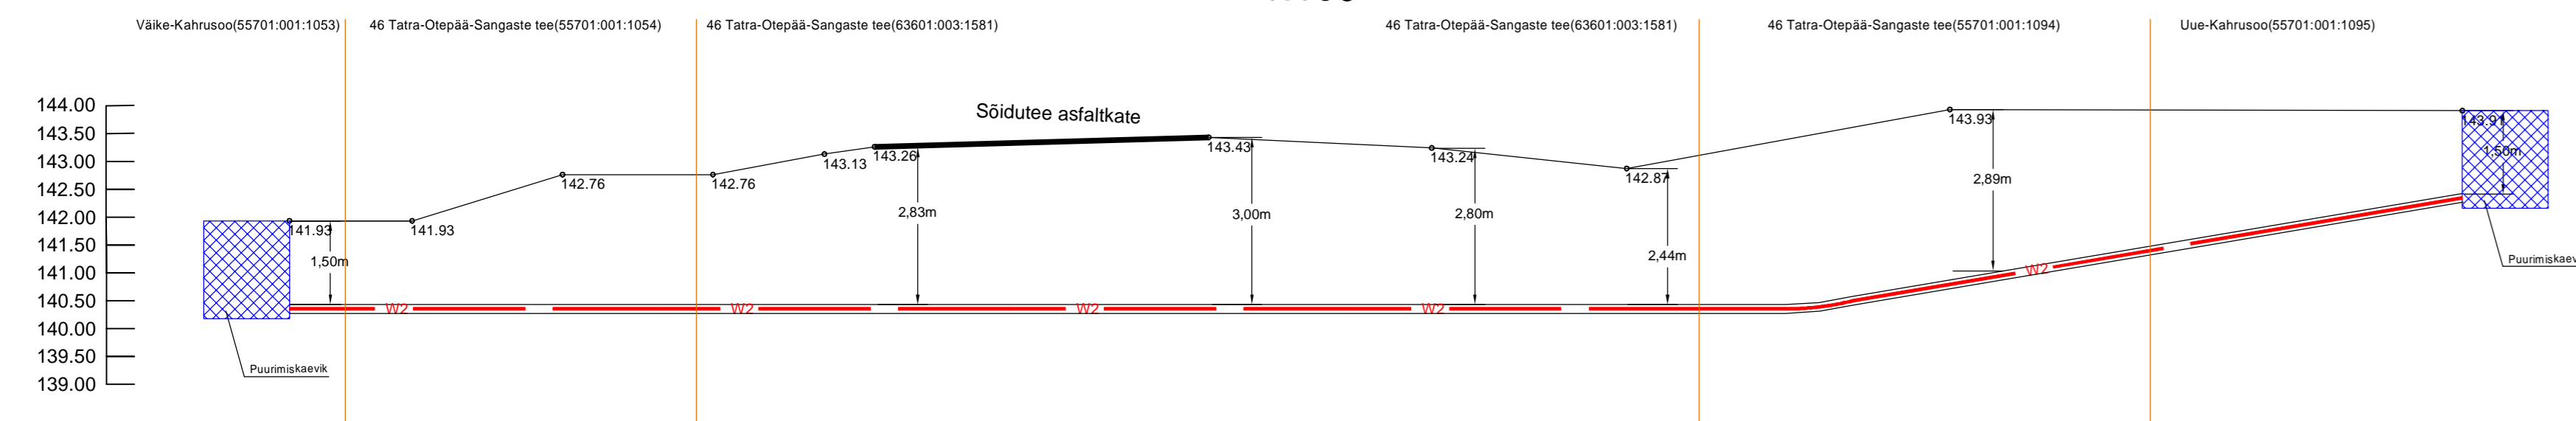

Ristumine teega
46 Tatra-Otepää-Sangaste tee, 33,48 km
M 1:100

Ristumine teega
23140 Sihva-Vidrike-Kärgula-Järvere tee, 3,93 km
M 1:100