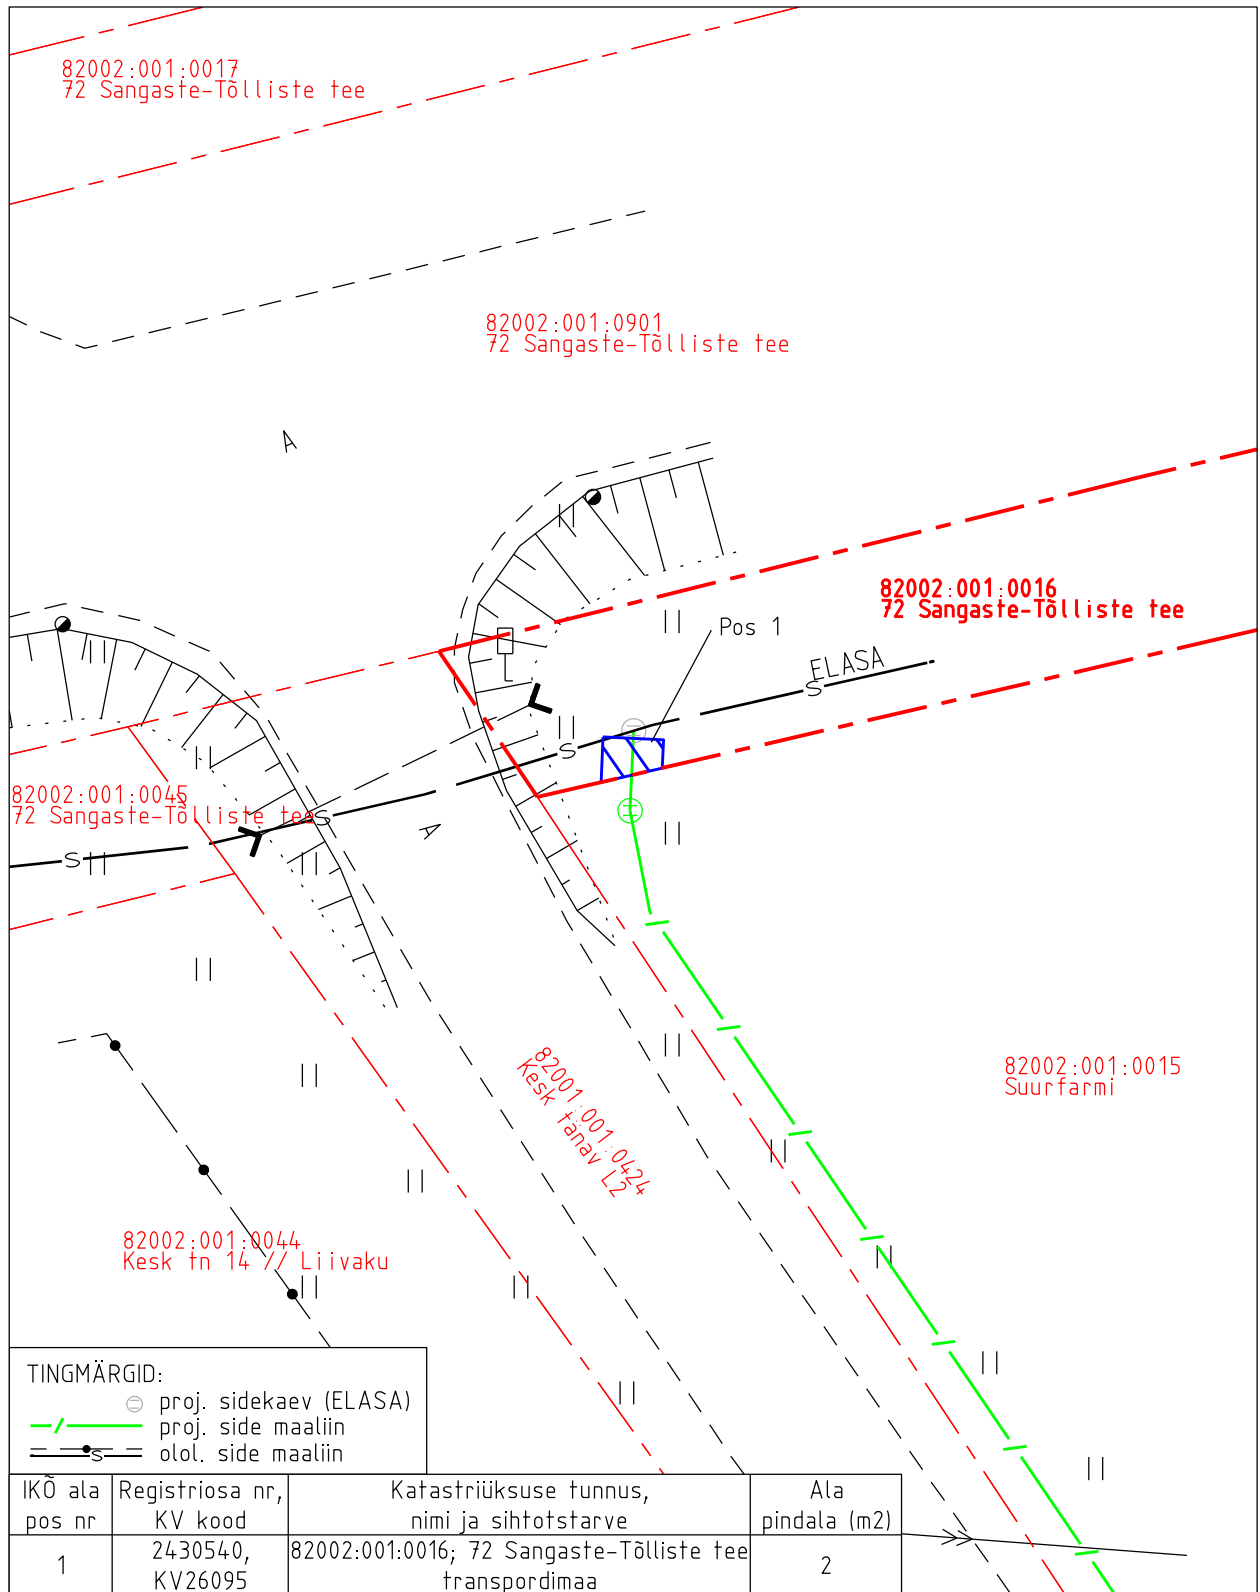

Isikliku kasutusõiguse asendiplaan

Kinnistu nimi: 72 Sangaste-Tölliste tee (reg.nr 2430540)

Katastritunnus: 82002:001:0016

Asukoht: Laatre alevik, Valga vald, Valga maakond

Kirjanurk OÜ töö nr 11883P

Kesk tn 15, Vasikafarmi ja Kaljupi sideühendused

Isikliku kasutusõiguse pindala kokku ligikaudu 2 m<sup>2</sup>

Koormatava katastriüksuse piir

Katastriüksuste piirid (väljavõte 19.06.2024)

Plaan 1-1

M 1:250

Koostaja:

OÜ Kirjanurk