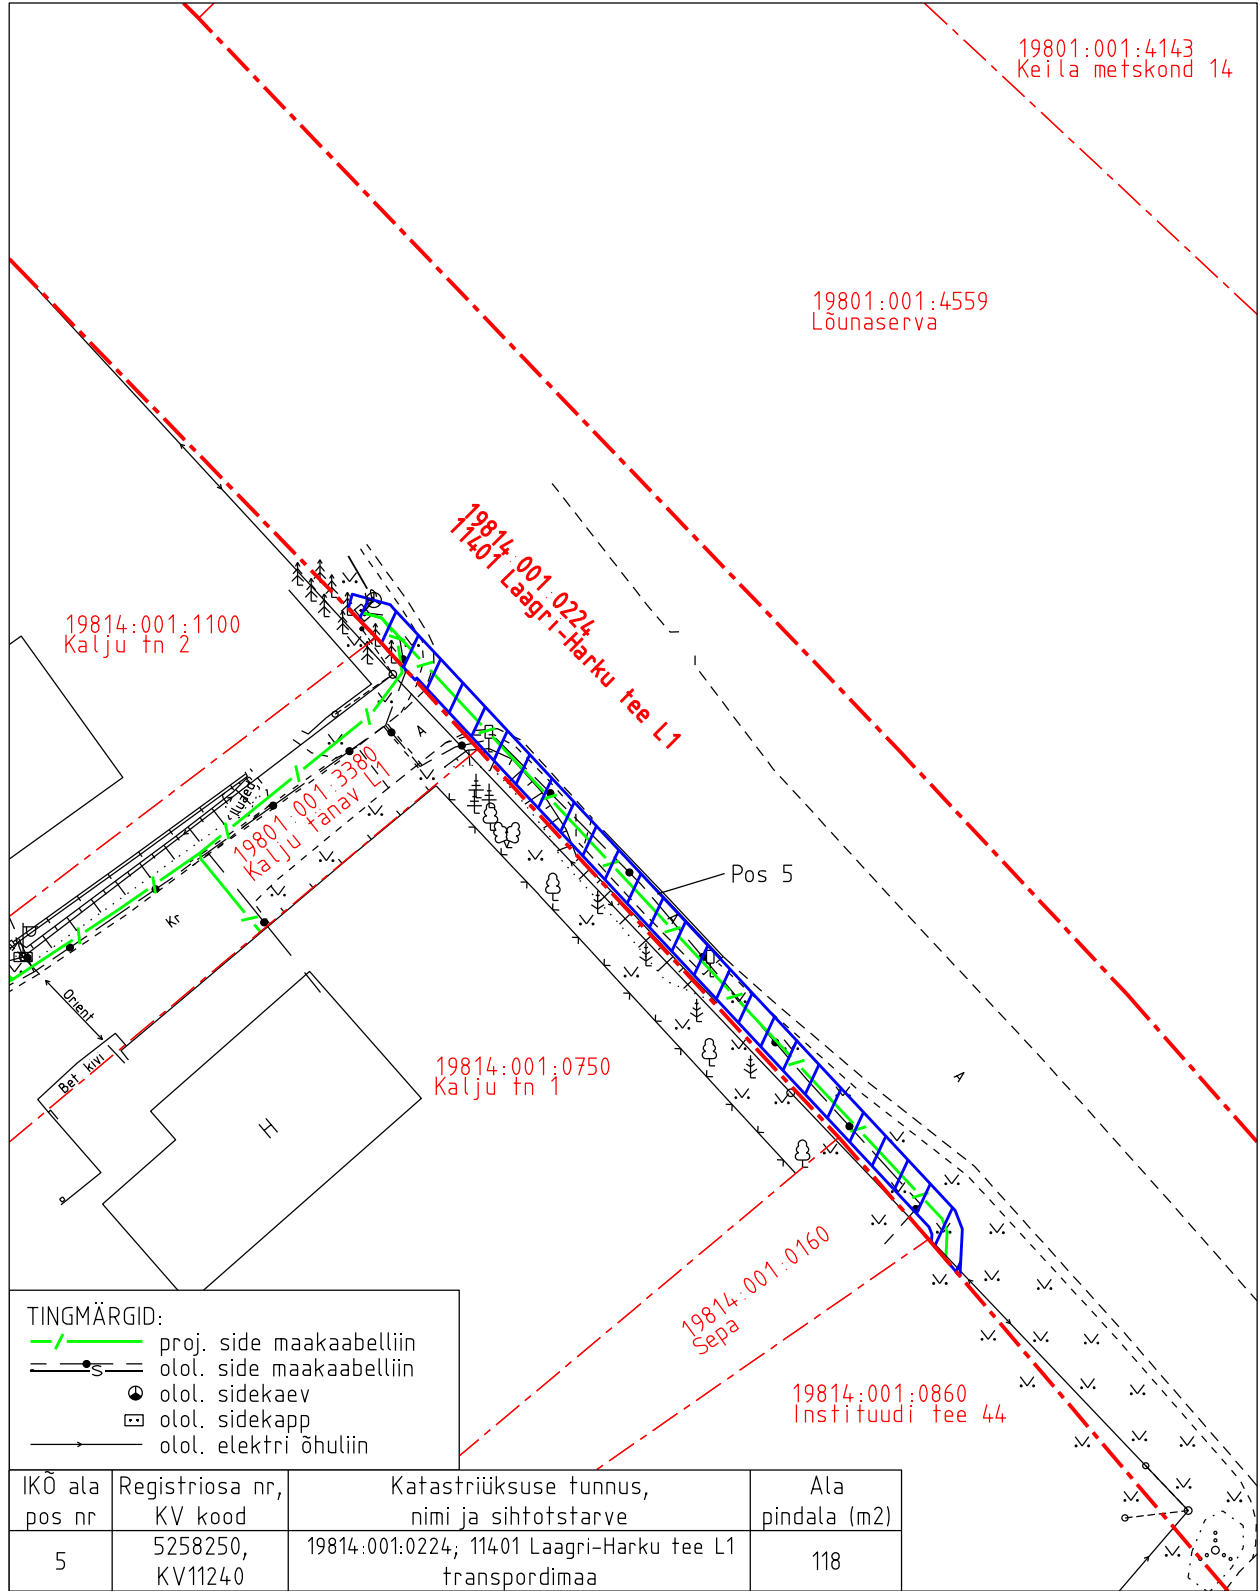

Isikliku kasutusõiguse asendiplaan

Kinnistu nimi: 11401 Laagri-Harku tee L1 (reg.nr 5258250)

Katastritunnus: 19814:001:0224

Asukoht: Harku alevik, Harku vald, Harju maakond

Kirjanurk OÜ töö nr 12223P

Harku aleviku Telia sidevõrk

1. TINGMÄRGID:
2. —/— proj. side maakaabelliin
   - —●— olol. side maakaabelliin
   - olol. sidekaev
   - olol. sidekapp
   - olol. elektri õhuliin

- Isikliku kasutusõiguse pindala kokku ligikaudu 171 m²
- - - Koormatava katastriüksuse piir
- - - - - Katastriüksuste piirid (väljavõte 31.10.2024)

Plaan 1-5
M 1:500
Koostaja:
OÜ Kirjanurk