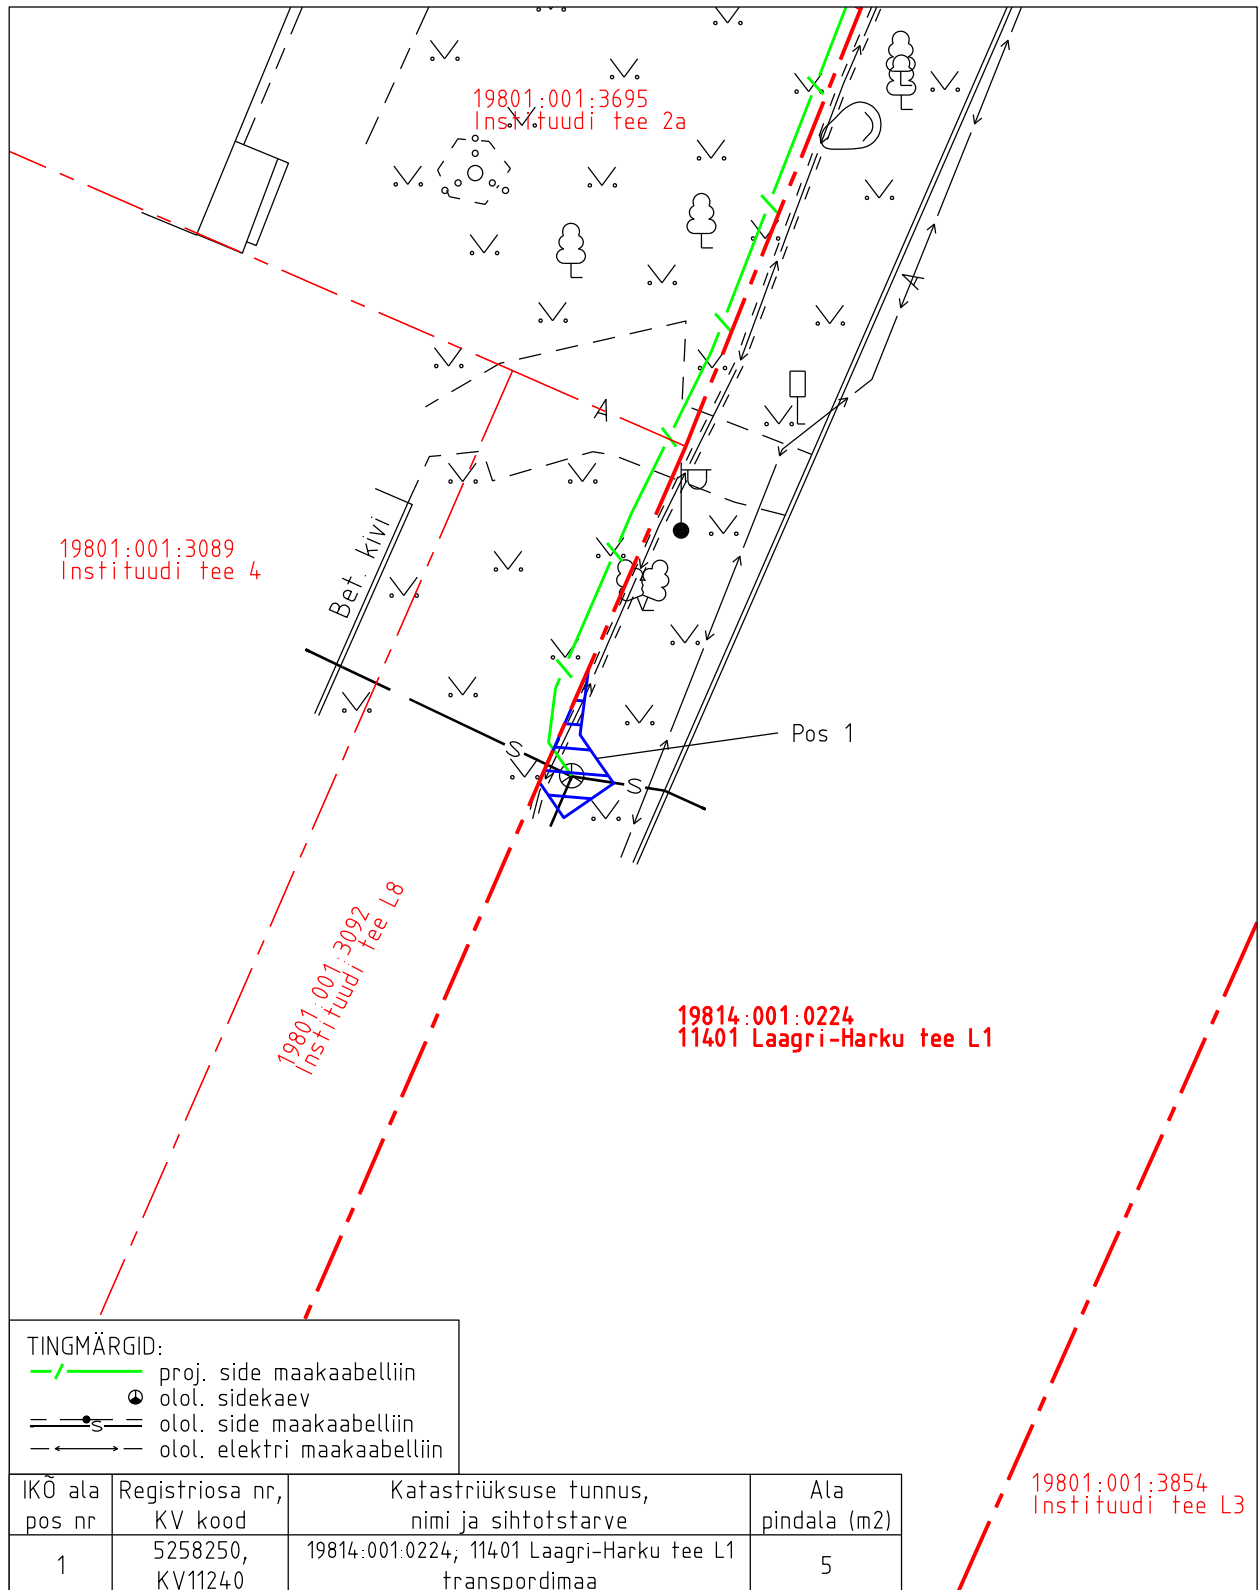

Isikliku kasutusõiguse asendiplaan

Kinnistu nimi: 11401 Laagri-Harku tee L1 (reg.nr 5258250)

Katastritunnus: 19814:001:0224

Asukoht: Harku alevik, Harku vald, Harju maakond

Kirjanurk OÜ töö nr 12223P

Harku aleviku Telia sidevõrk

Isikliku kasutusõiguse pindala kokku ligikaudu 171 m²

Koormatava katastriüksuse piir

Katastriüksuste piirid (väljavõte 31.10.2024)

Plaan 1-1

M 1:250

Koostaja:

OÜ Kirjanurk

Isikliku kasutusõiguse asendiplaan

Kinnistu nimi: 11401 Laagri-Harku tee L1 (reg.nr 5258250)

Katastritunnus: 19814:001:0224

Asukoht: Harku alevik, Harku vald, Harju maakond

Kirjanurk OÜ töö nr 12223P

Harku aleviku Telia sidevõrk

Isikliku kasutusõiguse pindala kokku ligikaudu 171 m²