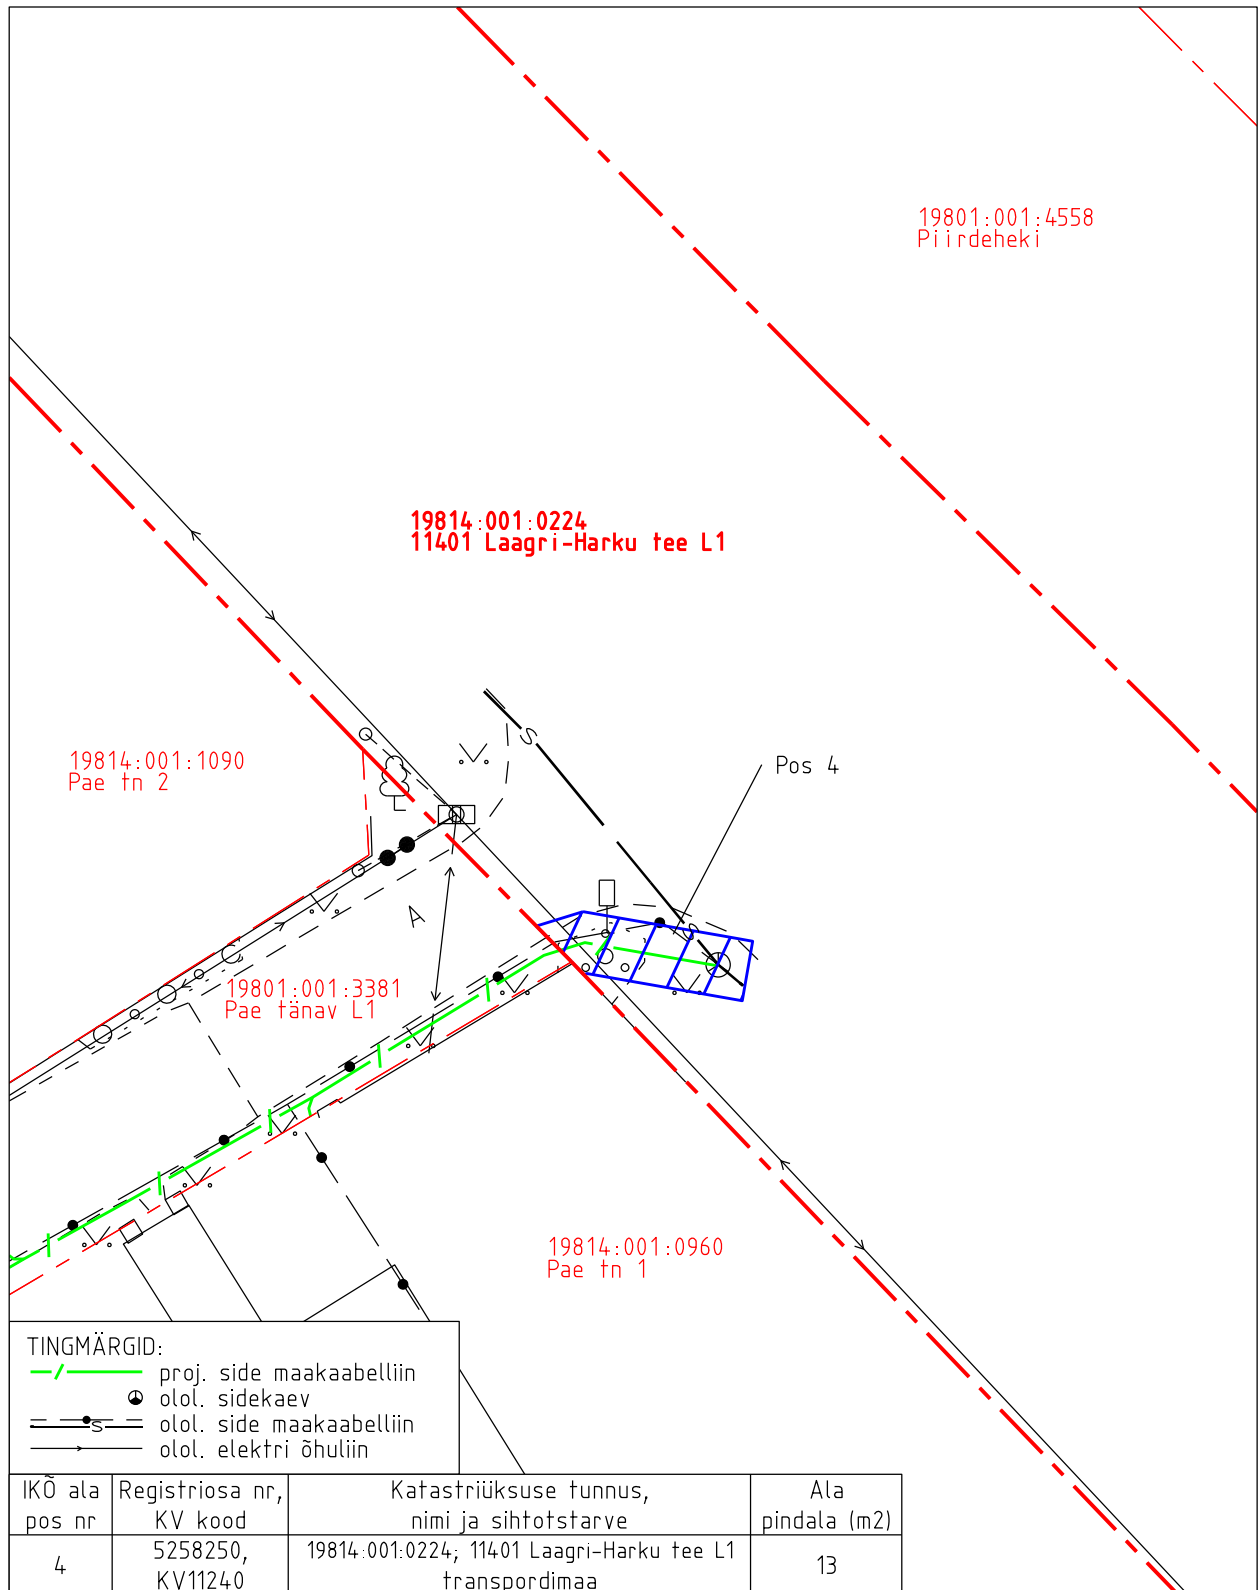

Isikliku kasutusõiguse asendiplaan

Kinnistu nimi: 11401 Laagri-Harku tee L1 (reg.nr 5258250)

Katastritunnus: 19814:001:0224

Asukoht: Harku alevik, Harku vald, Harju maakond

Kirjanurk OÜ töö nr 12223P

Harku aleviku Telia sidevõrk

Isikliku kasutusõiguse pindala kokku ligikaudu 171 m²

Koormatava katastriüksuse piir

Katastriüksuste piirid (väljavõte 31.10.2024)

Plaan 1-4

M 1:250

Koostaja:

OÜ Kirjanurk