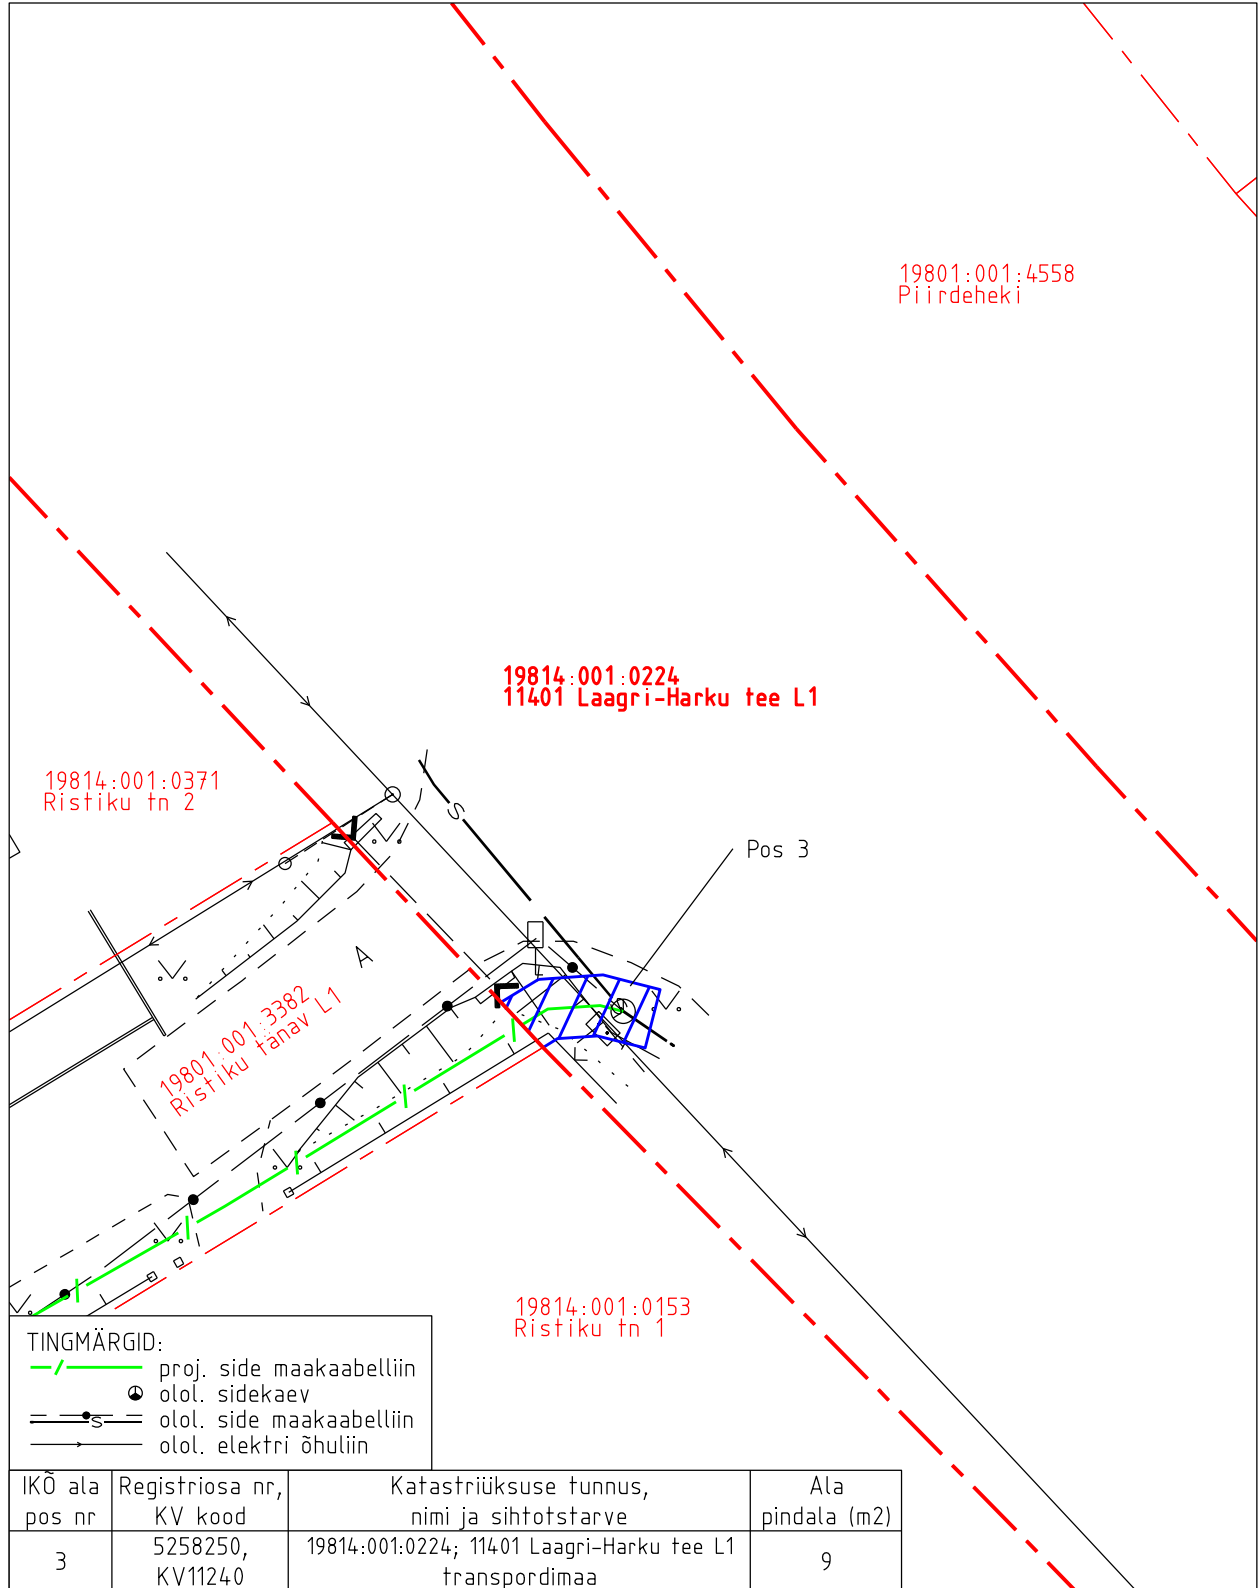

Isikliku kasutusõiguse asendiplaan

Kinnistu nimi: 11401 Laagri-Harku tee L1 (reg.nr 5258250)

Katastritunnus: 19814:001:0224

Asukoht: Harku alevik, Harku vald, Harju maakond

Kirjanurk OÜ töö nr 12223P

Harku aleviku Telia sidevõrk

TINGMÄRGID:
—/— proj. side maakaabelliin
⊙ olol. sidekaev
—•— olol. side maakaabelliin
—→— olol. elektri õhuliin

- Isikliku kasutusõiguse pindala kokku ligikaudu 171 m²
- Koormatava katastriüksuse piir
- Katastriüksuste piirid (väljavõte 31.10.2024)

Plaan 1-3
M 1:250

Koostaja:
OÜ Kirjanurk