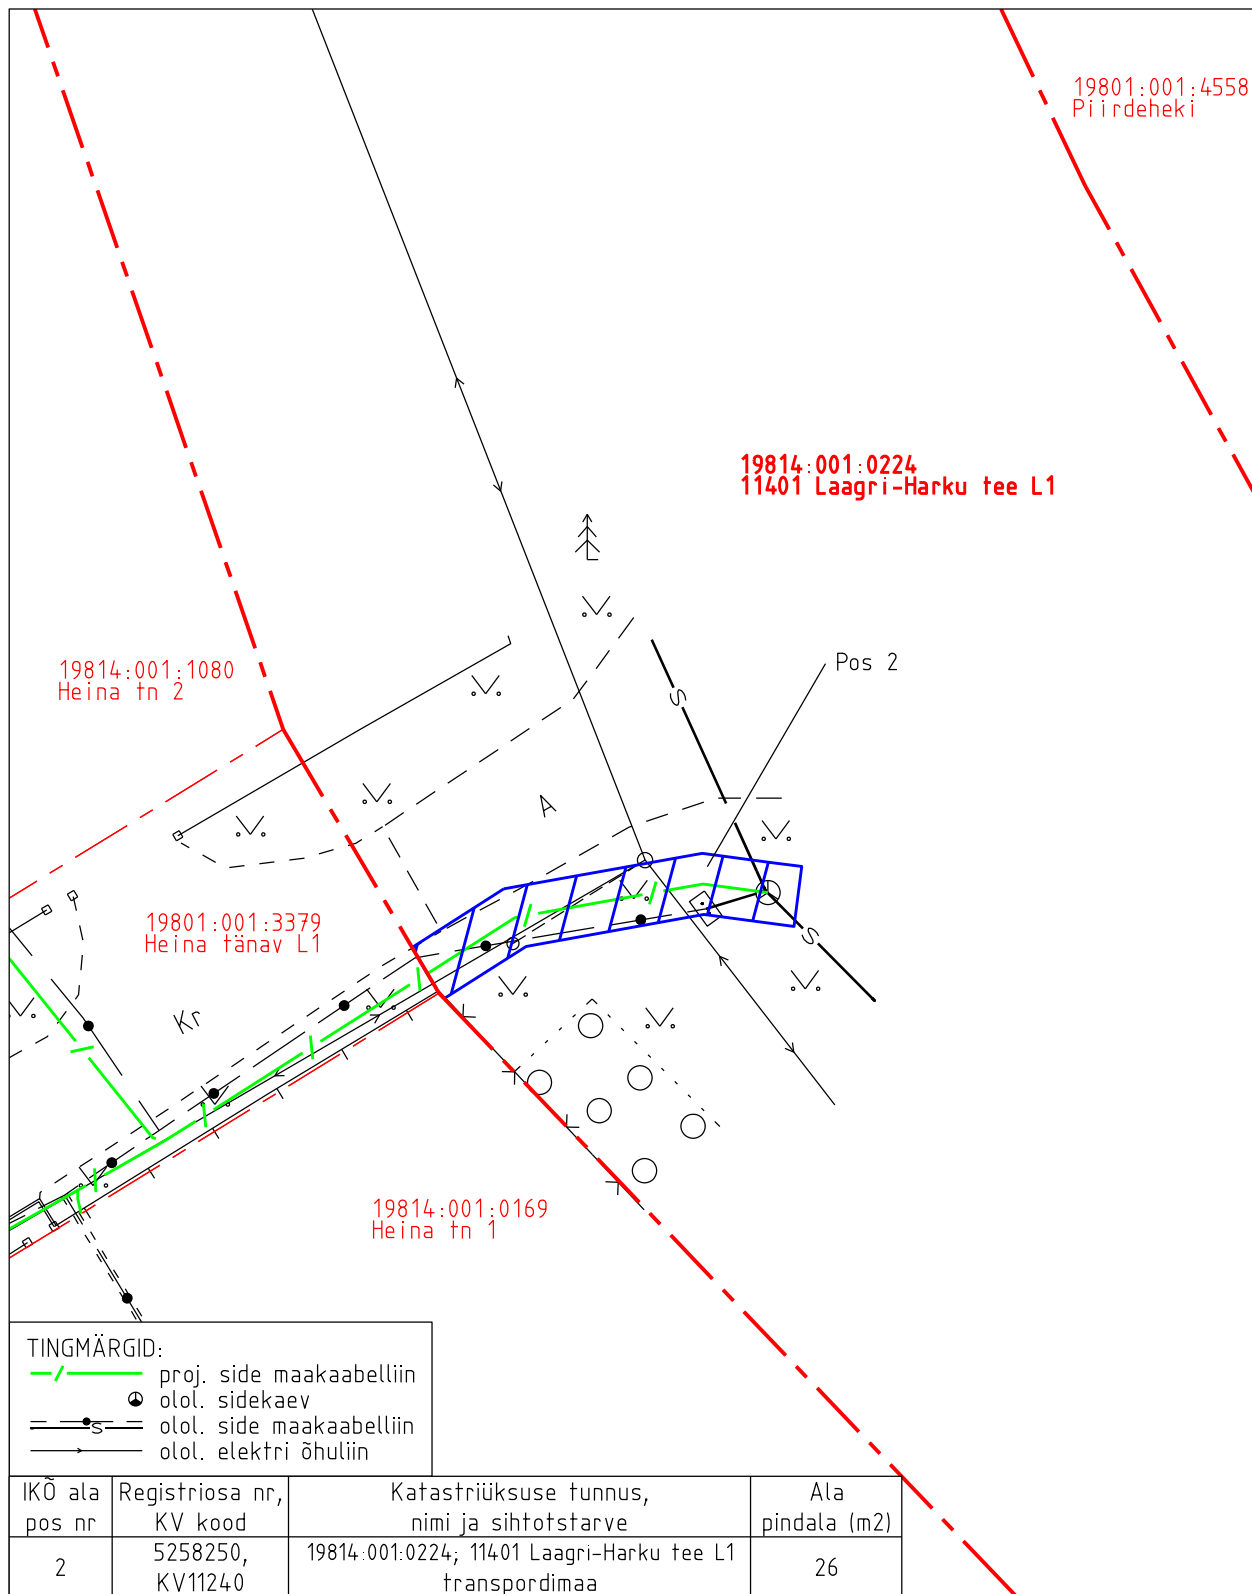

Isikliku kasutusõiguse asendiplaan

Kinnistu nimi: 11401 Laagri-Harku tee L1 (reg.nr 5258250)

Katastritunnus: 19814:001:0224

Asukoht: Harku alevik, Harku vald, Harju maakond

Kirjanurk OÜ töö nr 12223P

Harku aleviku Telia sidevõrk

Isikliku kasutusõiguse pindala kokku ligikaudu 171 m²

Koormatava katastriüksuse piir

Katastriüksuste piirid (väljavõte 31.10.2024)

Plaan 1-2

M 1:250

Koostaja:

OÜ Kirjanurk