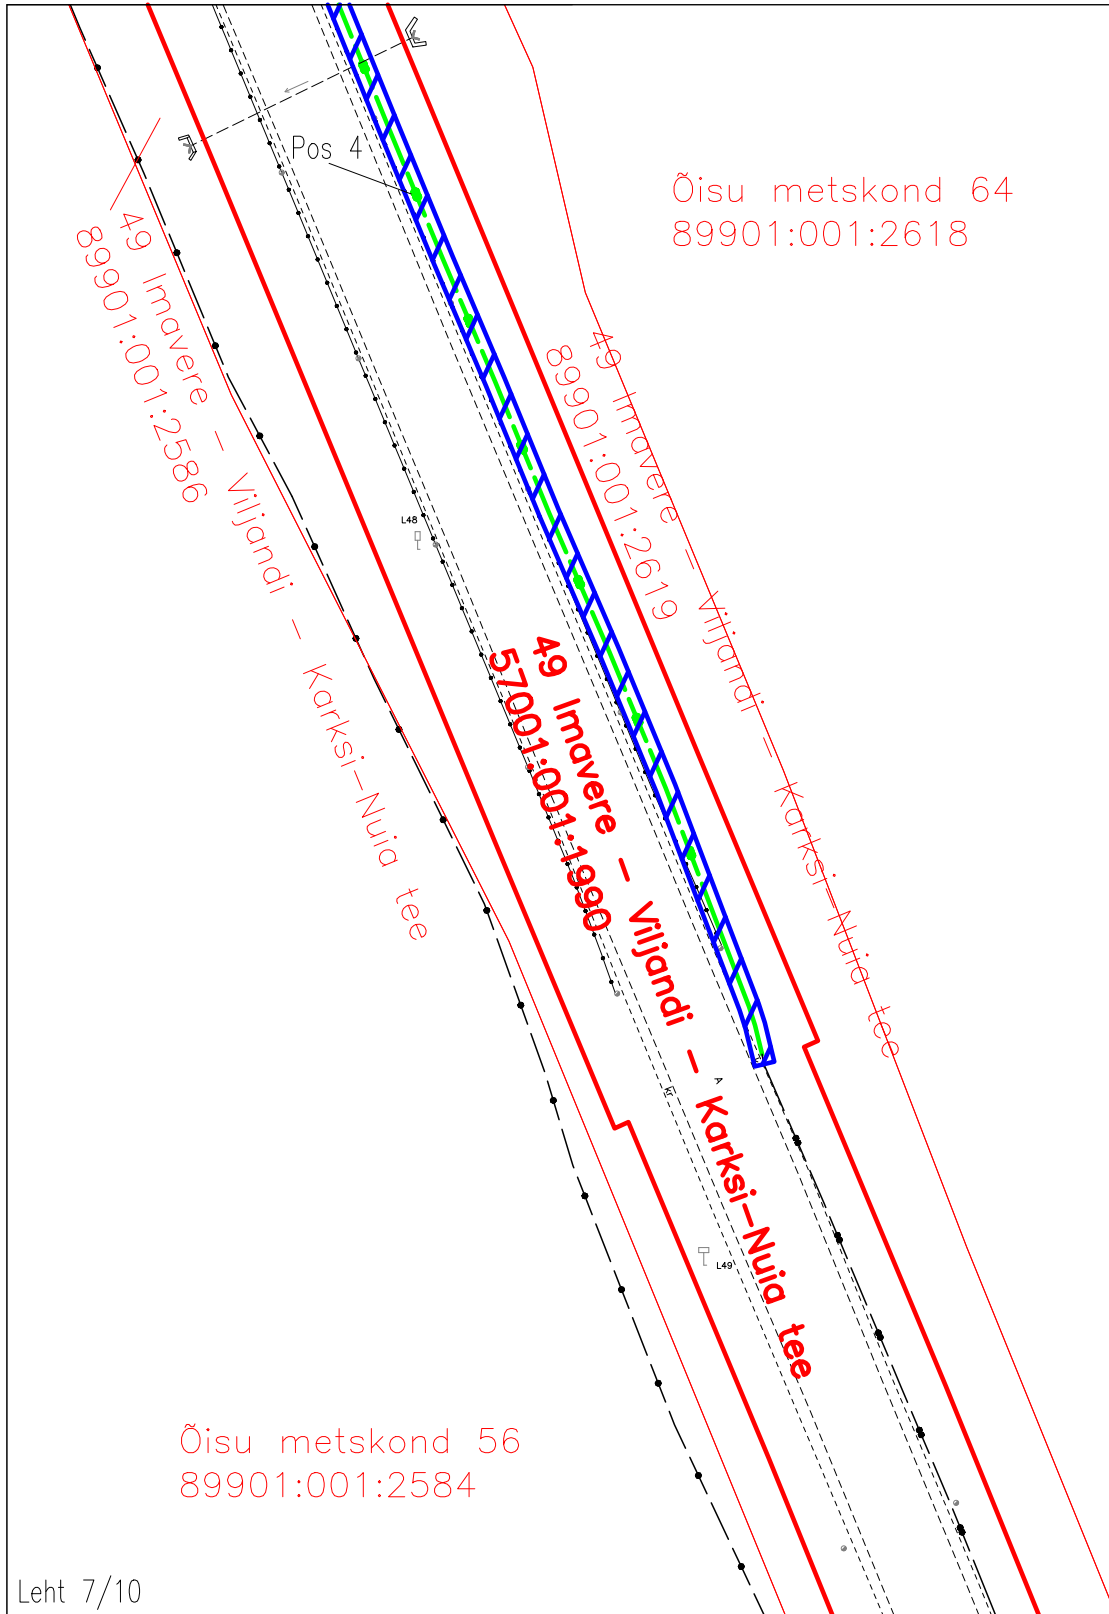

ISIKLIKU KASUTUSÕIGUSE ALA PLAAN

M 1:1000

Leht 7/10

-  Koormatav ala 2121m²
-  Koormatava katastriüksuse piir
-  Katastriüksuste piirid
-  Side maakaabel