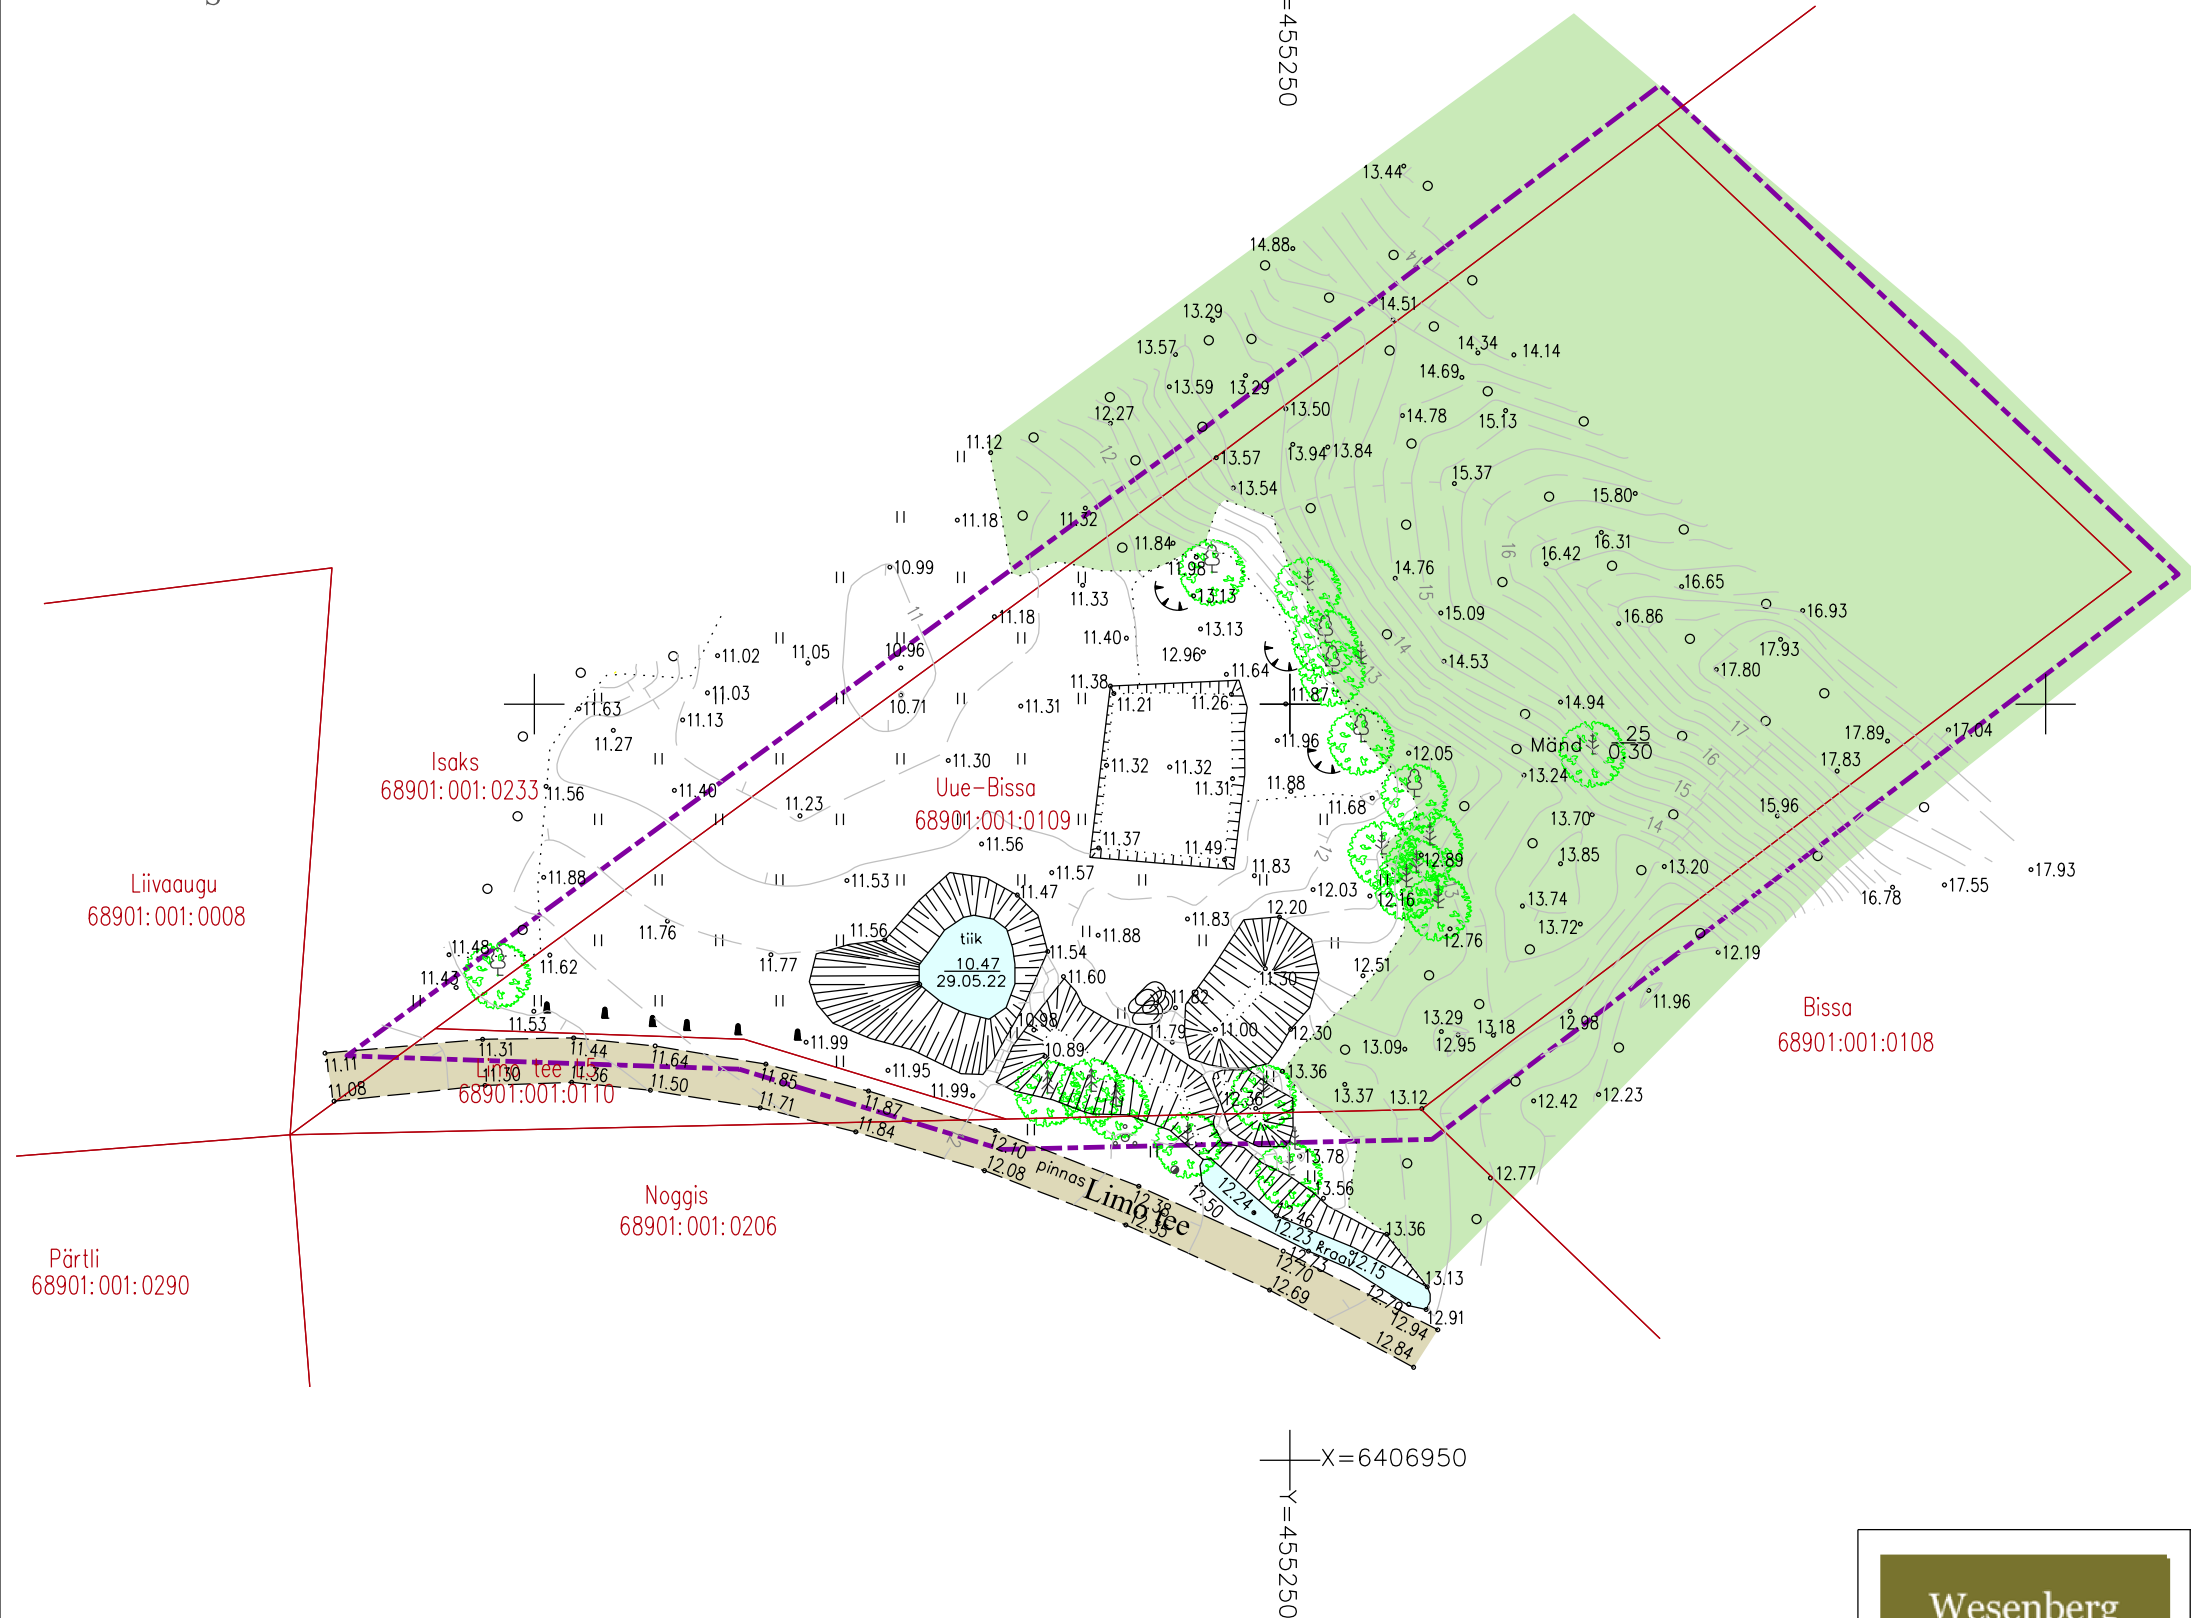

Ruhnu vald, Ruhnu küla

UUE-BISSA KINNISTU DETAILPLANEERING

OLEMASOLEV OLUKORD 1:500

X=6407050
Y=455250

LEPPEMÄRGID

-  planeeringuala piir
-  ol.ol. katastriüksuse piir
- Uue-Bissa ol.ol. katastriüksuse nimetus
- 68901:001:0109 ol.ol. katastriüksuse tunnus
-  ol.ol. metsakõlvik
-  ol.ol. pinnaskattega tee
-  ol.ol. veevala
-  ol.ol. kõrghaljastus