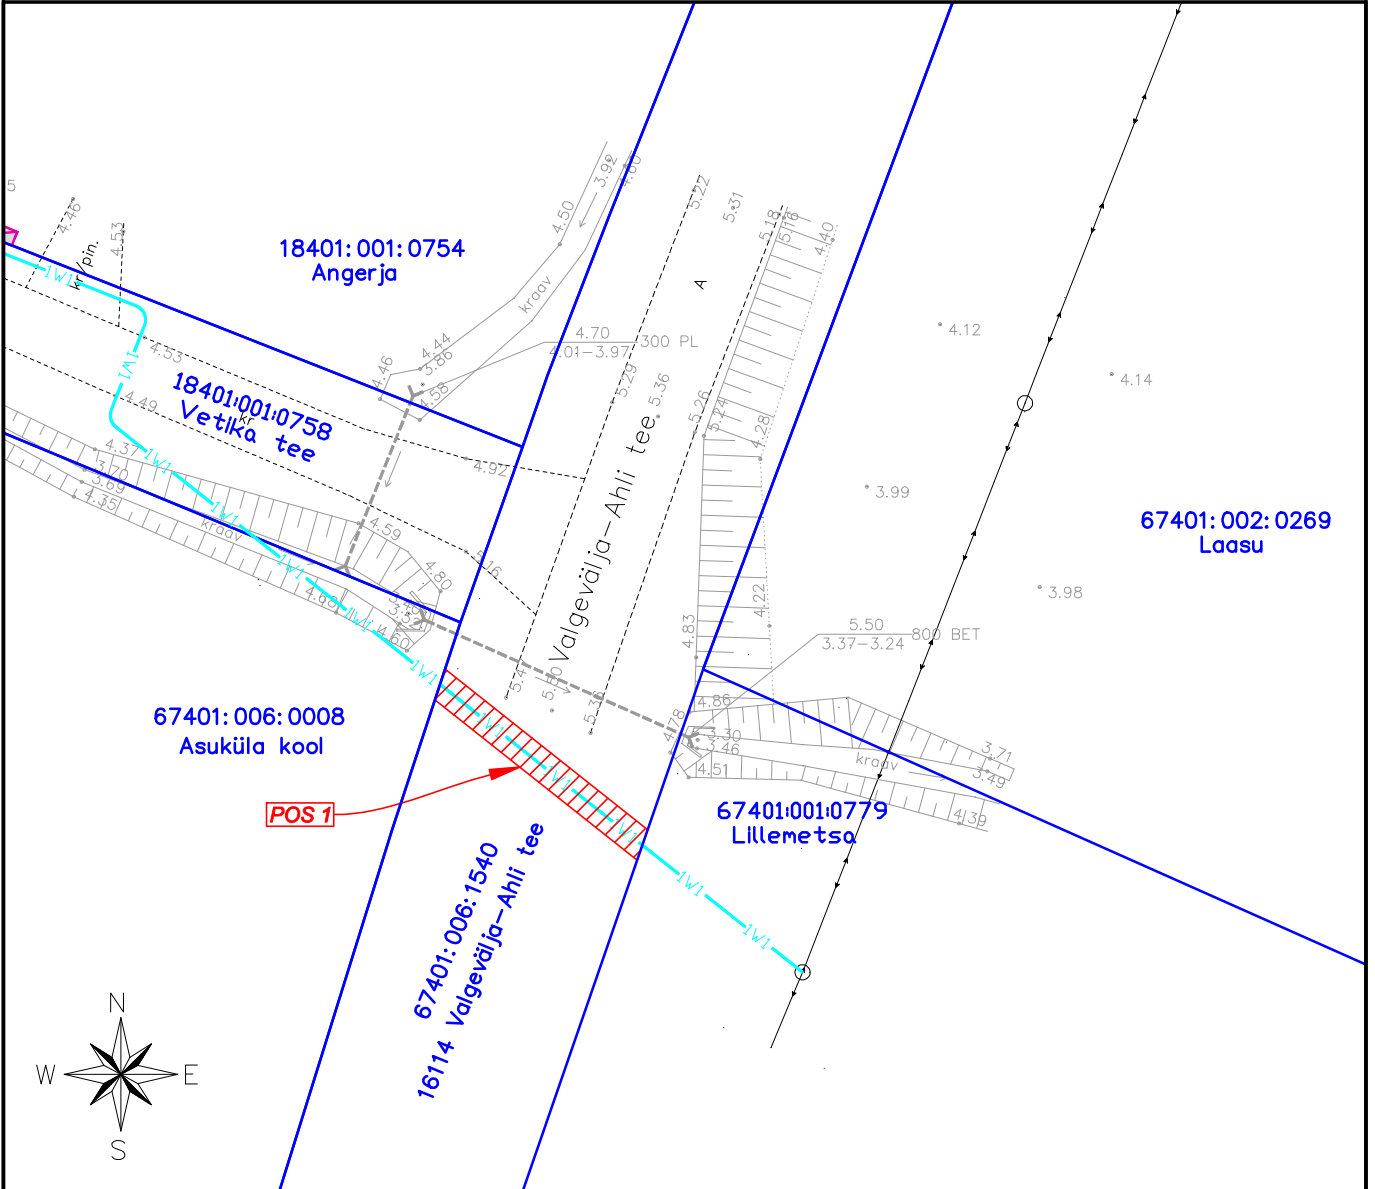

ISIKLIKU KASUTUSÕIGUSE SEADMISE PLAAN

IKÕ ala Pos nr (plaanil)	Kinnistu registriosa nr	Katastriüksuse tunnus, nimi ja sihtotstarve	IKÕ ala pindala m ²
Pos 1	14393050	67401:006:1540 16114 Valgevälja-Ahli tee 100% Tanspordimaa	34

-  - IKÕ seadmise ala
-  - Katastriüksuse piirid
-  - Projekteeritud tehnovõrk - elektri maakaabelliin (pikkus 17 m)

Projekt nimeetus / asukoht Angerja, Siia, Lõhe ja Räime kinnistute liitumine 0,4 kV elektrivõrguga Mägari küla, Haapsalu linn, Lääne maakond			Töö nr JT2859
Koostaja Draftit OÜ	Mõõtkava 1:500	Leht / formaat A4	Kuupäev 07.11.2024