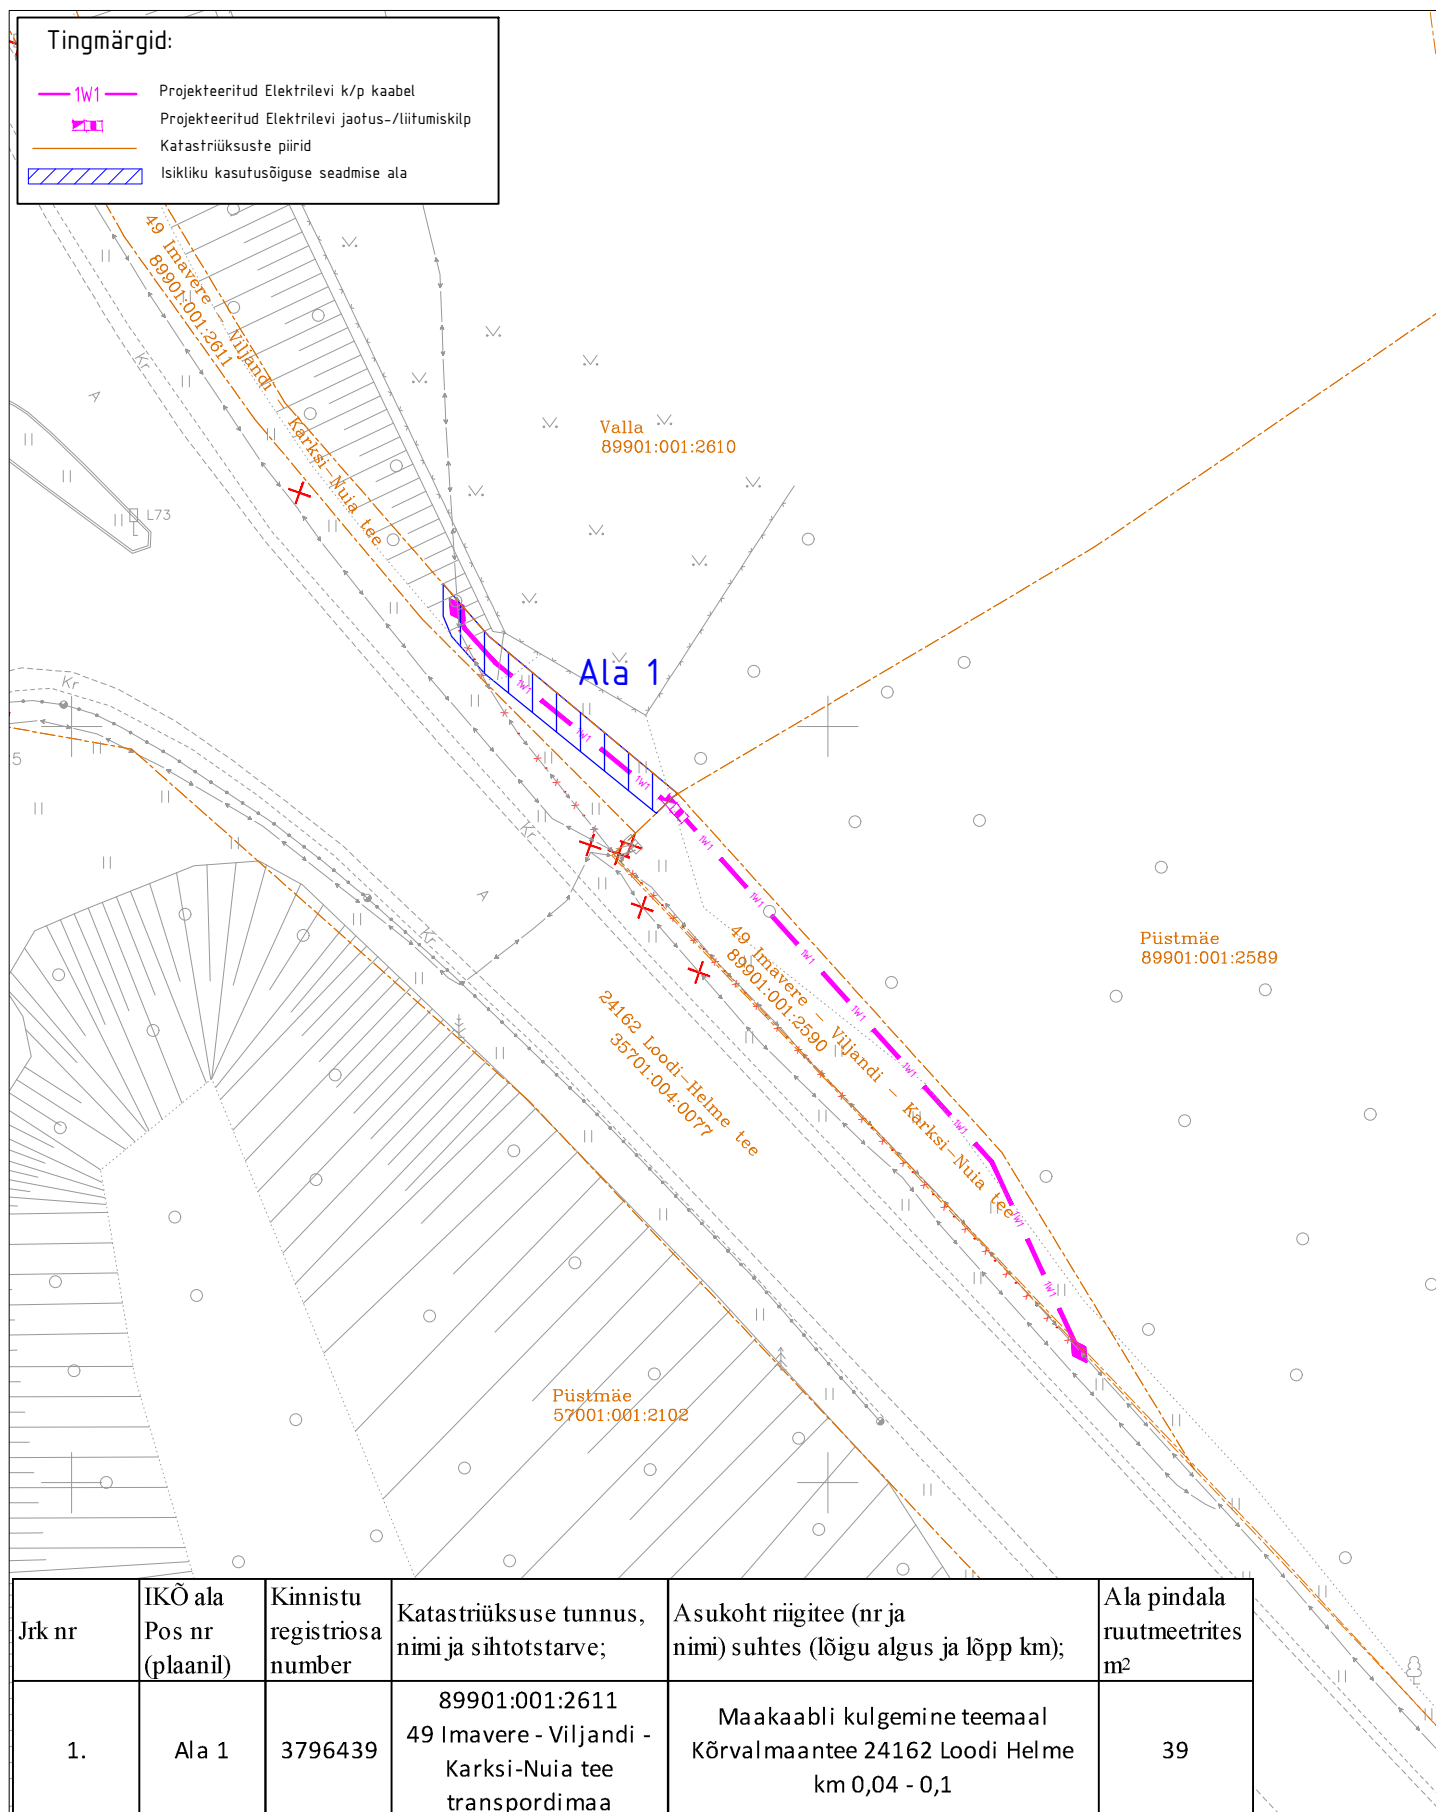

Isikliku kasutusõigusega seadmise plaan
49 Imavere - Viljandi - Karksi-Nuia tee,
KÜ tunnus 89901:001:2611

Jrk nr	IKÕ ala Pos nr (plaanil)	Kinnistu registriosana number	Katastriüksuse tunnus, nimi ja sihtotstarve;	Asukoht riigitee (nr ja nimi) suhtes (lõigu algus ja lõpp km);	Ala pindala ruutmeetrites m ²
1.	Ala 1	3796439	89901:001:2611 49 Imavere - Viljandi - Karksi-Nuia tee transpordimaa	Maakaabli kulgemine teemaal Kõrvalmaantee 24162 Loodi Helme km 0,04 - 0,1	39

M 1:500

ASENDIPLAANI KOOSTAS:

Heigo Lomp

AS Stik-Elekter

E-post: heigo@stik-elekter.ee

Riigitee nr 49 Imavere-Viljandi-Karksi-Nuia km 53,996-58,871

Viljandi-Loodi lõigu rek. põhiprojekt. Elektri kaablite ümberehitus

Tööprojekt

Töö nr. 96111TP