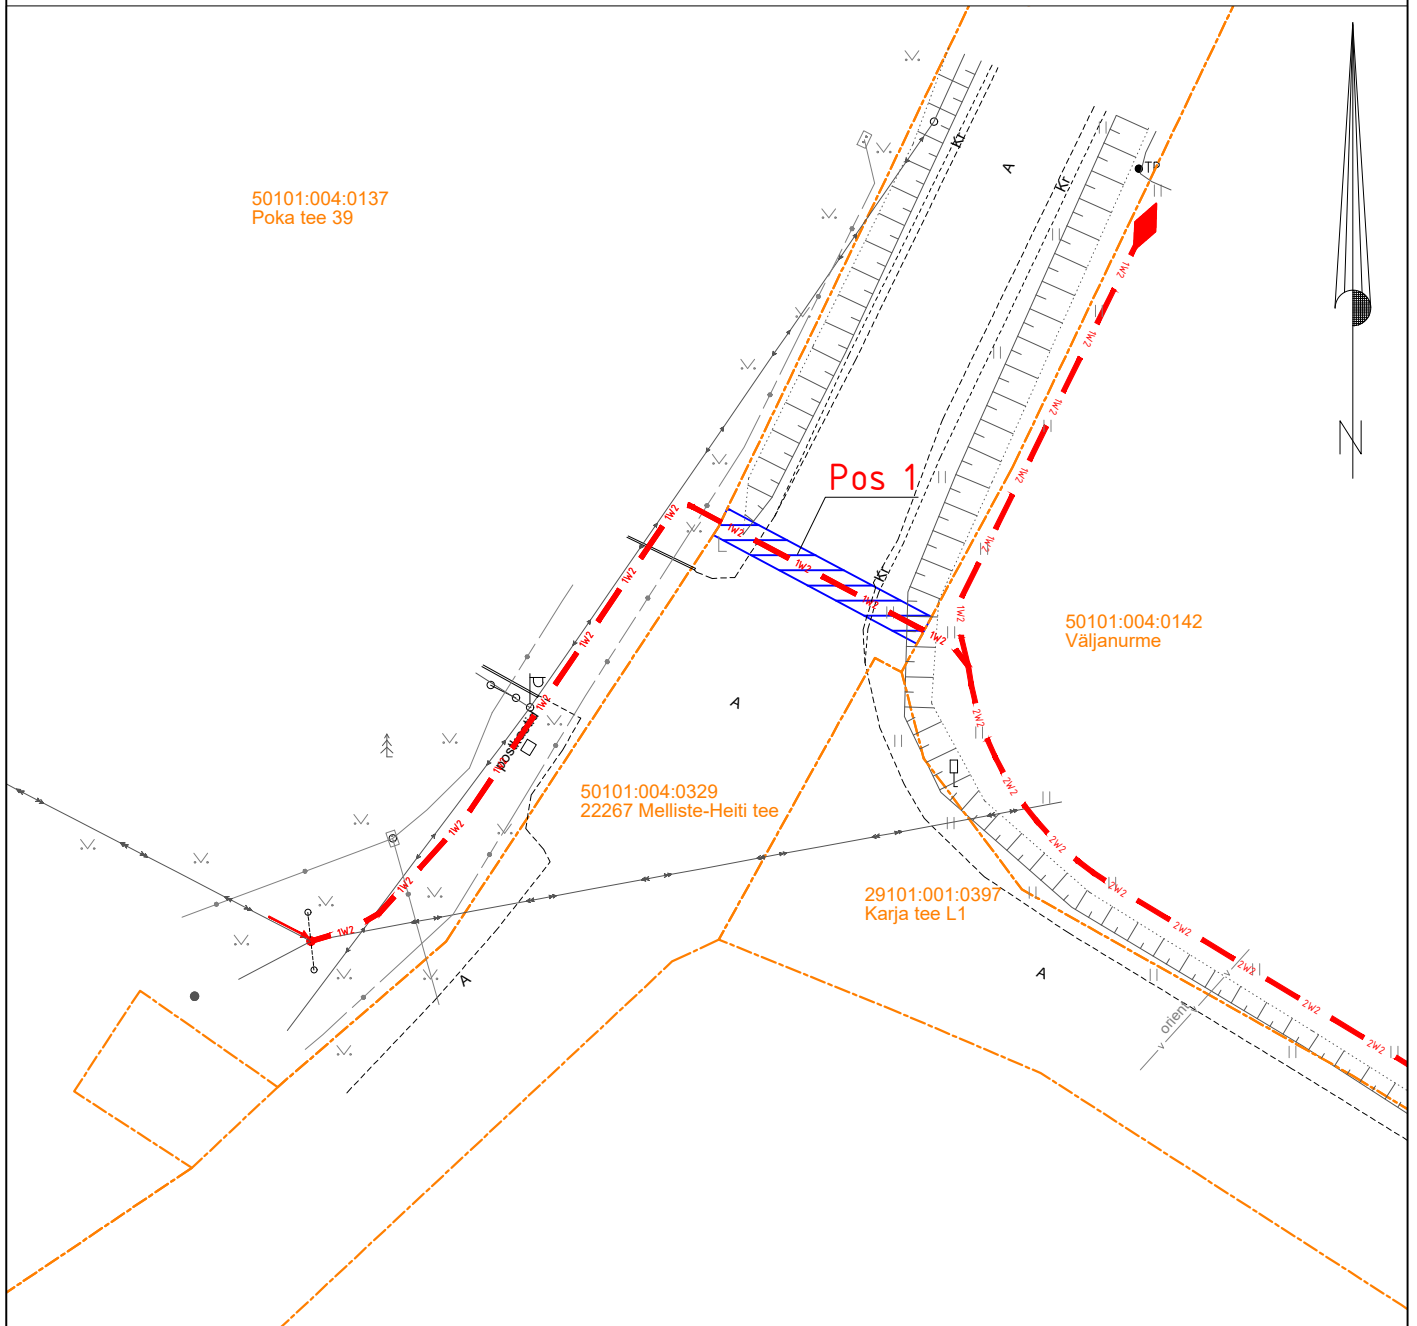

Isikliku kasutusõiguse seadmise plaan

Jrk nr	IKÕ ala Pos nr (plaanil)	Kinnistu registriosa number	Katastriüksuse tunnus, nimi ja sihtotstarve;	Ala pindala ruutmeetrites m ²
1.	POS 1	3755650	50101:004:0329 22267 Melliste-Heiti tee transpordimaa	31

 Isikliku kasutusõiguse seadmise ala
 Katastriüksuste piirid

 1W2 — Projekteeritud Elektrilevi k/p kaabel
 Projekteeritud maakaabli pikkus 15m

Projekti nimi / aadress	Kuuste-Melliste keskpinge võrgu automatiseerimine Kaagvere küla, Võruküla, Tammevaldma küla, Melliste küla, Poka küla, Sudaste küla, Kastre vald, Tartu maakond			Töö nr IP7279
Koostaja	Janno Lütt AS Stik-Elekter / Projektseerija Tel: 53400127 / E-post: janno@stik-elekter.ee	Mõõtkava M 1:500	Leht / formaat Leht 1 / A4	Kuupäev 24.09.2024