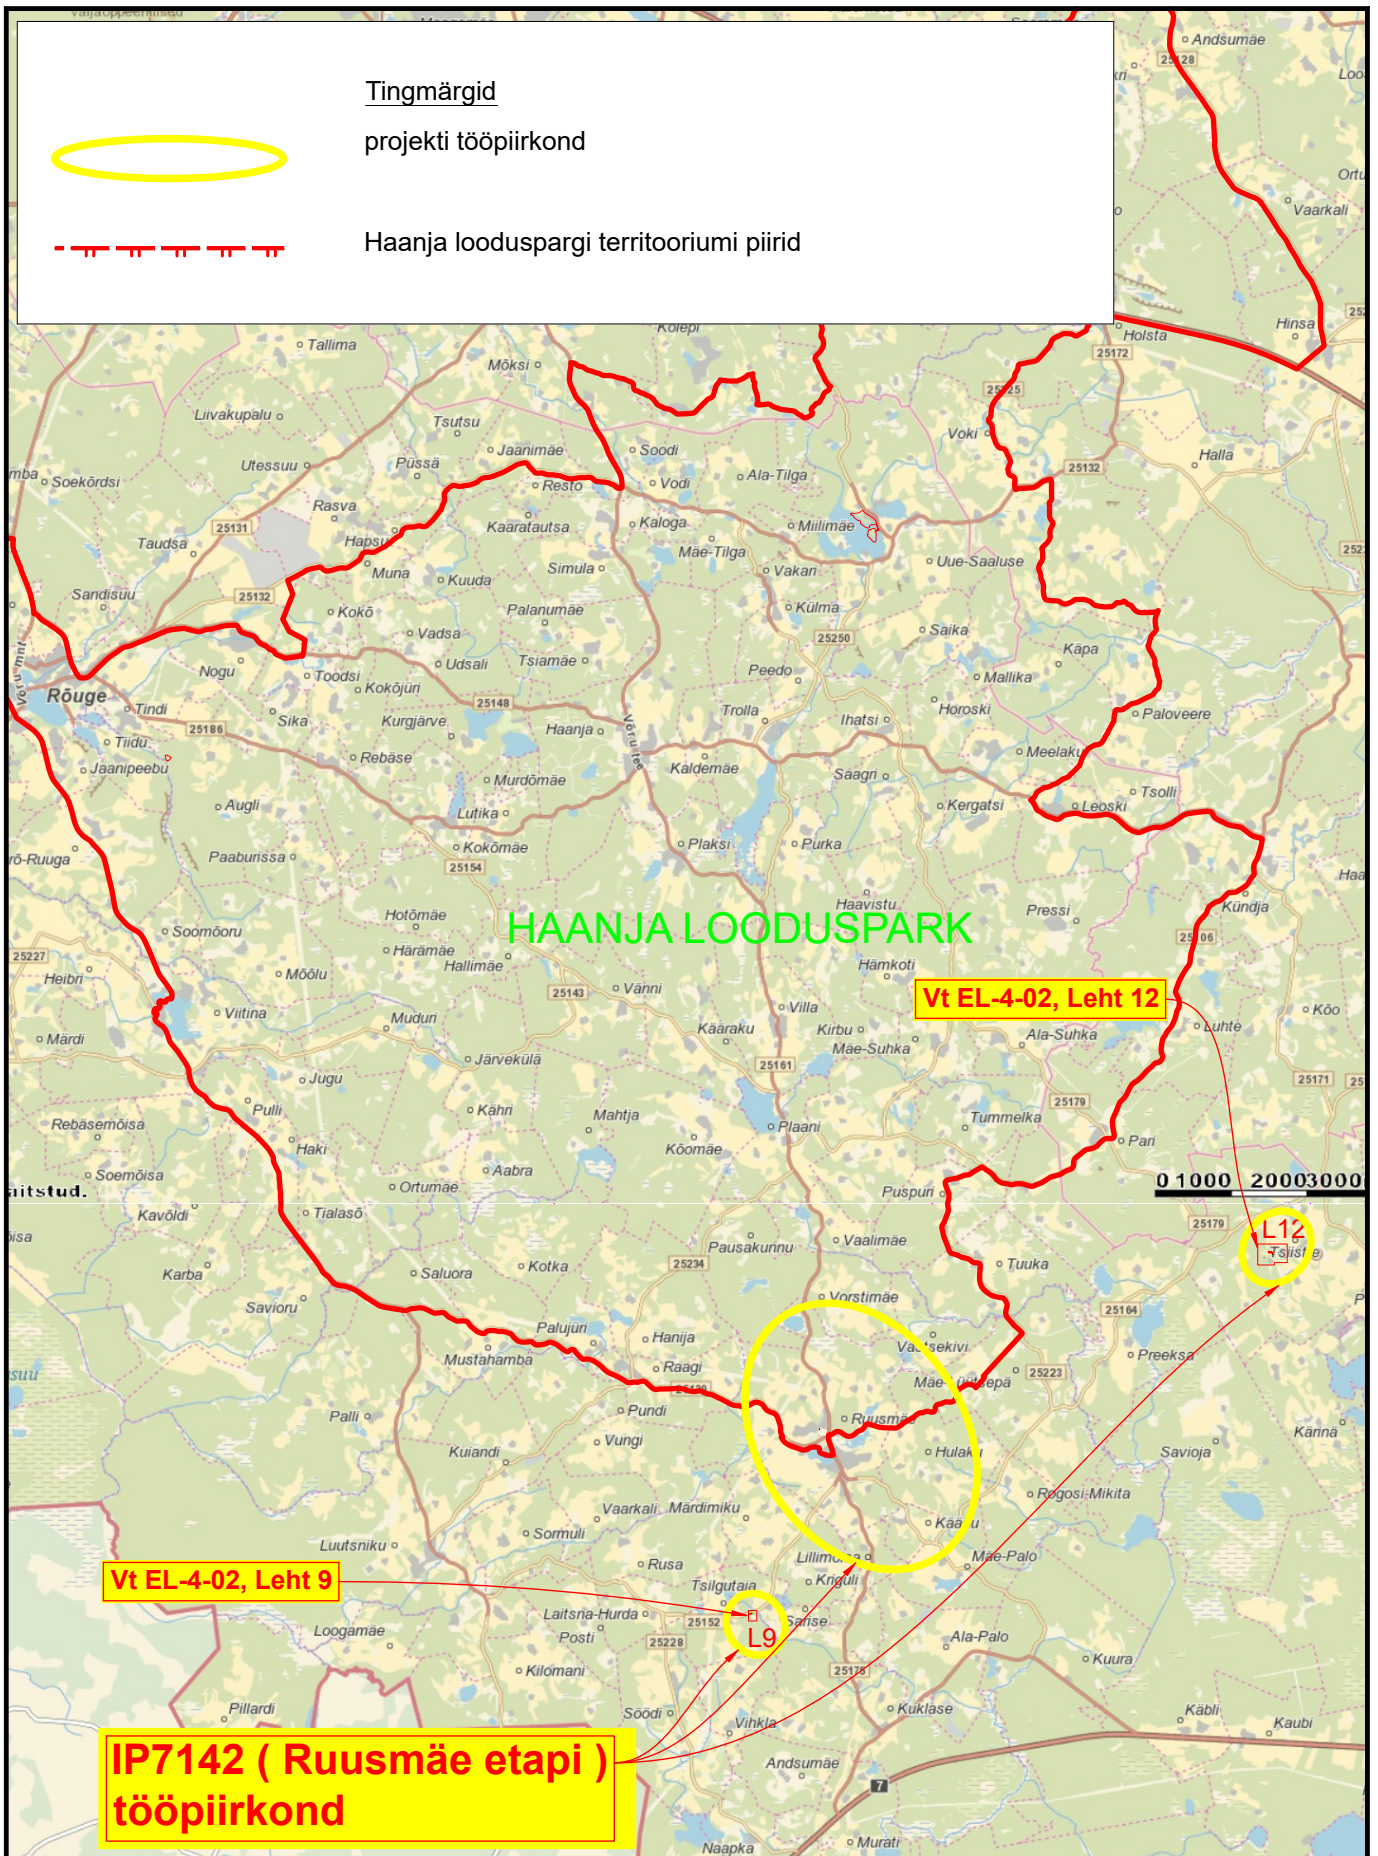

Tingmärgid
projekti tööpiirkond

Haanja looduspargi territooriumi piirid

Vt EL-4-02, Leht 9

Vt EL-4-02, Leht 12

**IP7142 (Ruusmäe etapi)
tööpiirkond**

Projekt		Ruusmäe - Misso 10 kV fiidri rekonstrueerimine, Ruusmäe osa. Rõuge vald, Võru maakond.			Tellija		Elektrilevi OÜ	
 LEONHARD WEISS LEONHARD WEISS OÜ E-post estonia@leonhard-weiss.com Telefon +372 601 2285 Registrikood 12083348	Joonis		Asukohaplaan Projekti Ruusmäe osa tööala asukoht.			Töö nr	IP7142-K1	
	Projekteeris	A. Mee		08.10.2024	511 9005	Joonise nr	EL-4-01	
	Kontrollis	A. Erik		08.10.2024	5309 0199	Mõõtkava	M 1: 100 000	
	Projektijuht	-			-	Stadium	Tööprojekt	
						Keel	Leht	Lehti
						EST	1	3

Aluskaart: väljavõte Maa-ameti XGIS kaardirakendusest
 Koordinaadid L-EST97 süsteemis, kõrgused EH2000 süsteemis
 Katastriüksuste piirid: väljavõte Maa-ametist 22.08.2024. Kihil "PIIR" esitatud piirjoonte asukohad on informatiivsed.