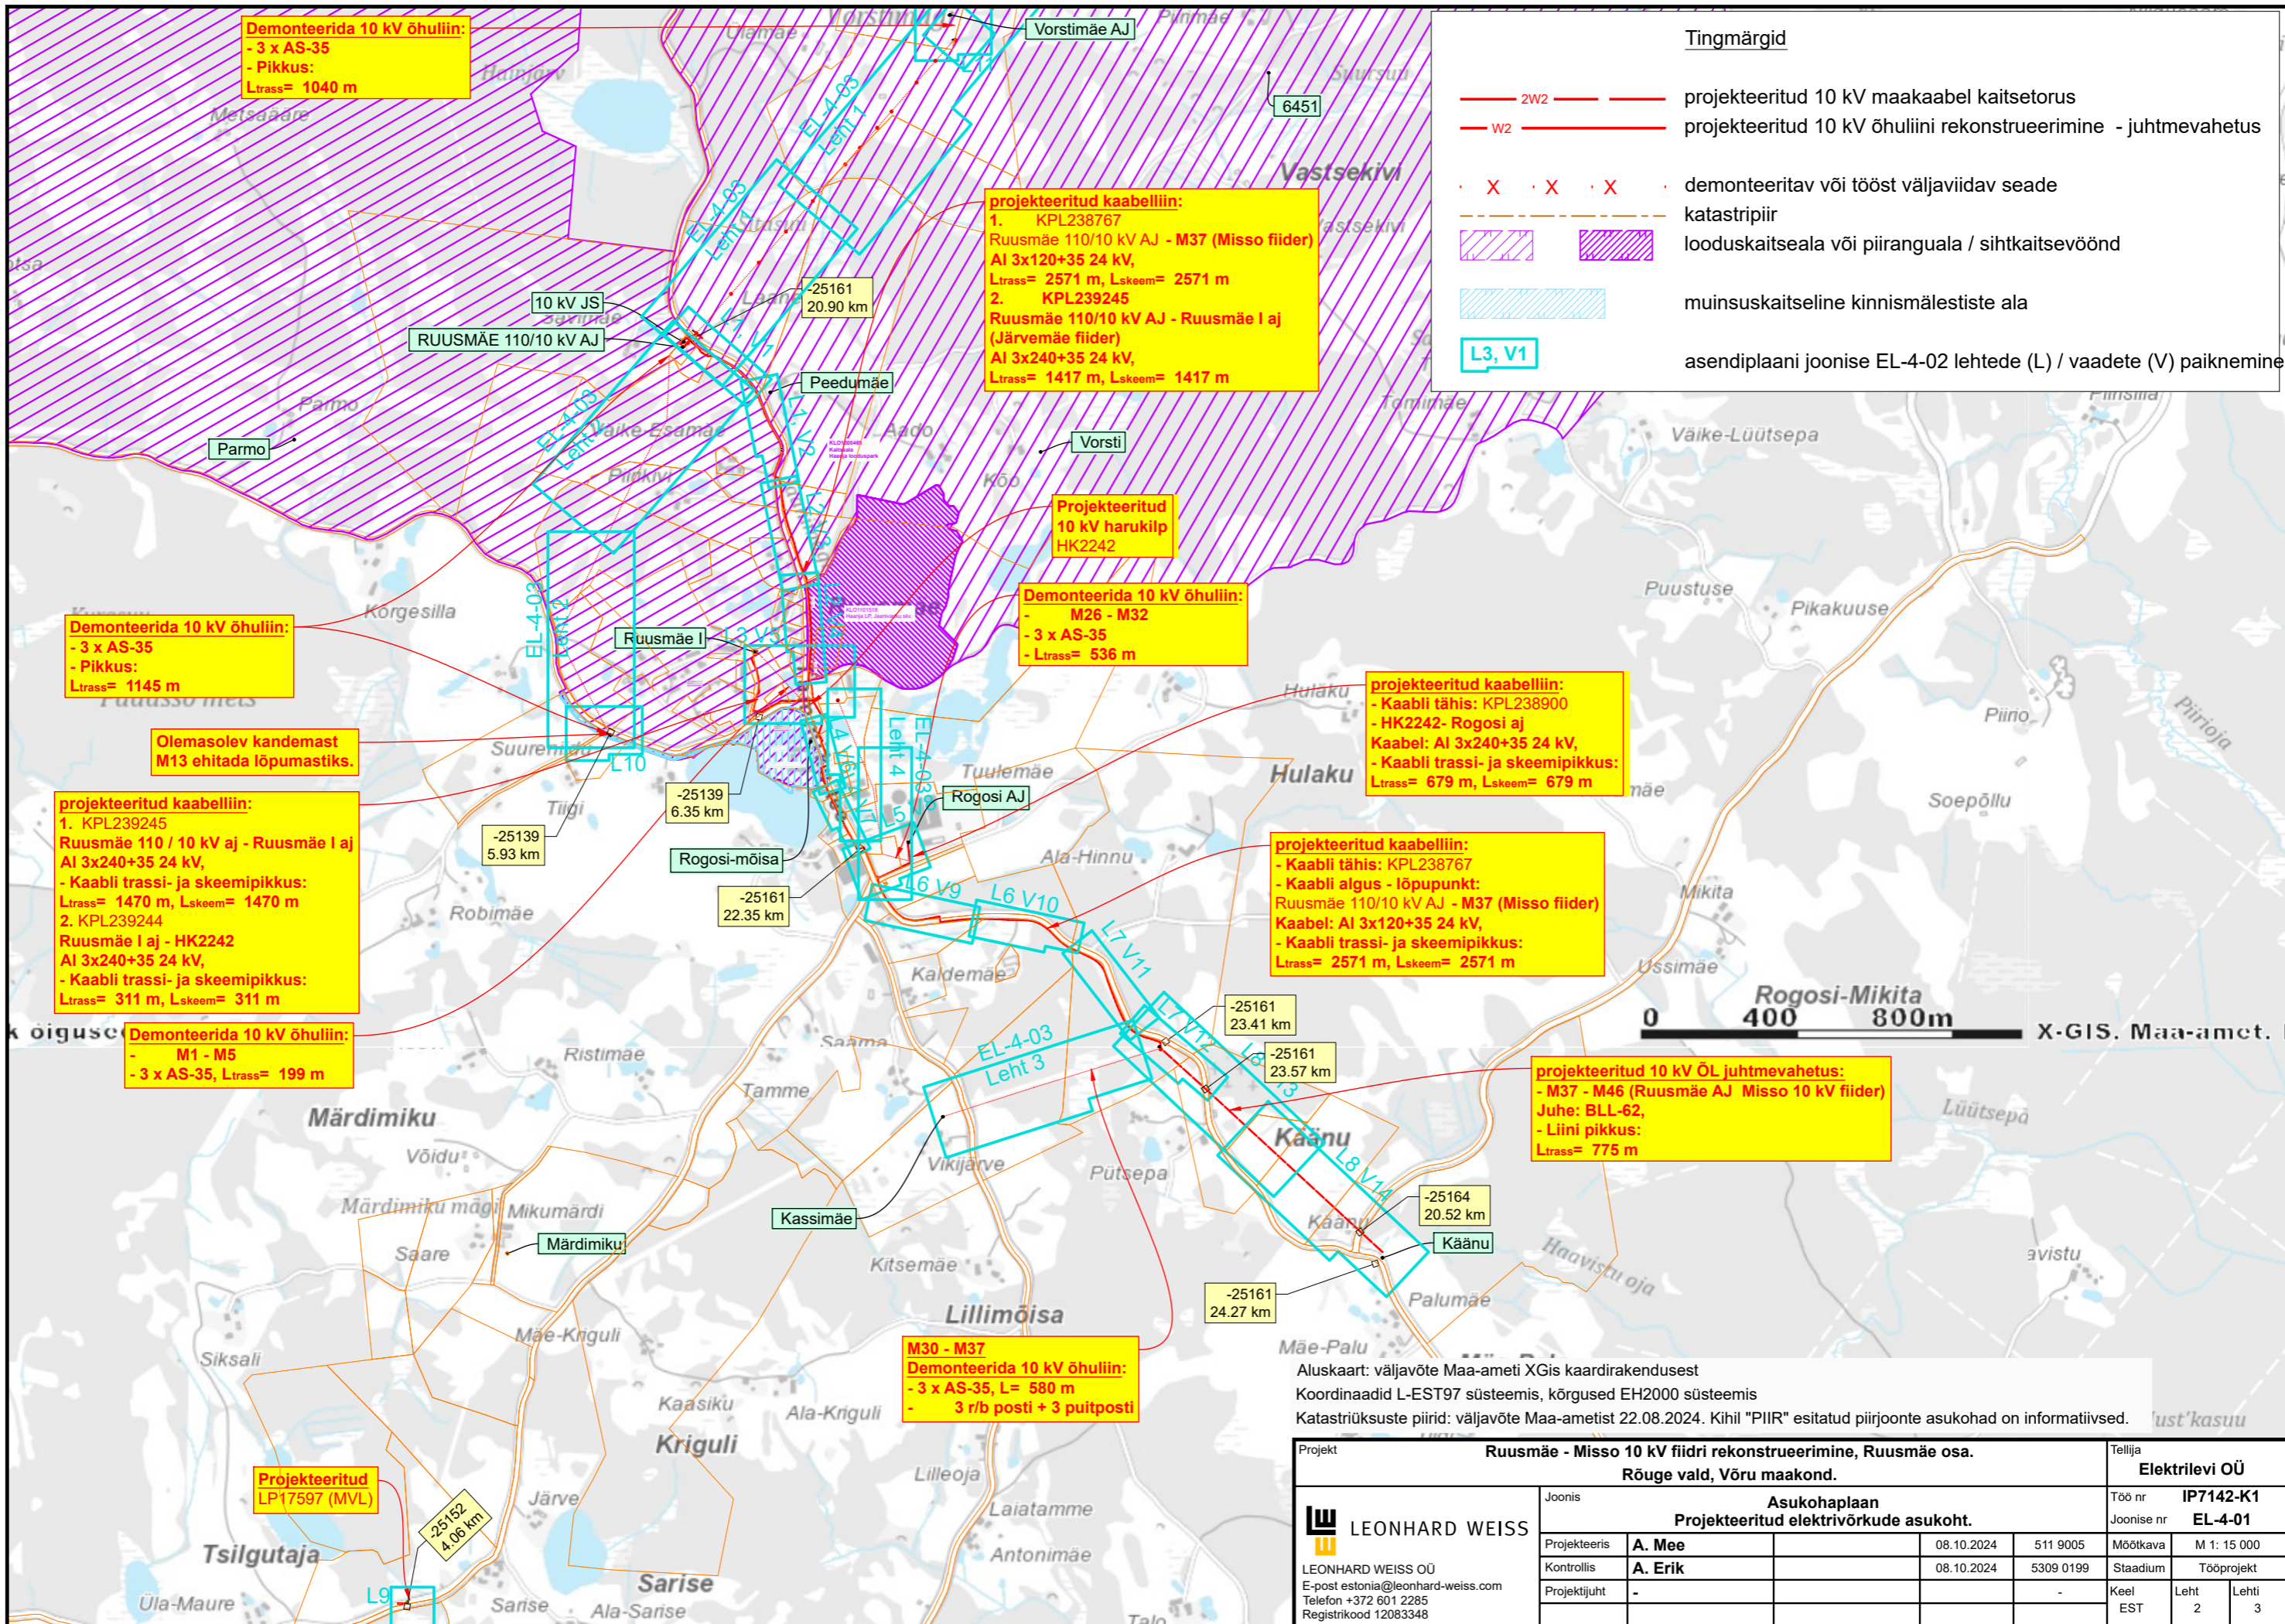

Tingmärgid
projekti tööpiirkond

Haanja looduspargi territooriumi piirid

Vt EL-4-02, Leht 9

Vt EL-4-02, Leht 12

**IP7142 (Ruusmäe etapi)
tööpiirkond**

Projekt		Ruusmäe - Misso 10 kV fiidri rekonstrueerimine, Ruusmäe osa. Rõuge vald, Võru maakond.			Tellija		Elektrilevi OÜ	
 LEONHARD WEISS LEONHARD WEISS OÜ E-post estonia@leonhard-weiss.com Telefon +372 601 2285 Registrikood 12083348	Joonis		Asukohaplaan Projekti Ruusmäe osa tööala asukoht.			Töö nr	IP7142-K1	
	Projekteeris	A. Mee		08.10.2024	511 9005	Joonise nr	EL-4-01	
	Kontrollis	A. Erik		08.10.2024	5309 0199	Mõõtkava	M 1: 100 000	
	Projektijuht	-			-	Stadium	Tööprojekt	
						Keel	Leht	Lehti
						EST	1	3

Aluskaart: väljavõte Maa-ameti XGIS kaardirakendusest
 Koordinaadid L-EST97 süsteemis, kõrgused EH2000 süsteemis
 Katastriüksuste piirid: väljavõte Maa-ametist 22.08.2024. Kihil "PIIR" esitatud piirjoonte asukohad on informatiivsed.

Projekt Ruusmäe - Misso 10 kV fiidri rekonstrueerimine, Ruusmäe osa.				Tellija Elektrilevi OÜ	
Rõuge vald, Võru maakond.				Töö nr IP7142-K1	
Joonis Asukohaplaan				Joonise nr EL-4-01	
Projekt Projekteeritud elektrivõrkude asukoht.					
Projekteeris	A. Mee	08.10.2024	511 9005	Mootkava	M 1: 15 000
Kontrollis	A. Erik	08.10.2024	5309 0199	Staadium	Tööprojekt
Projektjuht	-			Keel	Leht 2
				EST	Lehti 3