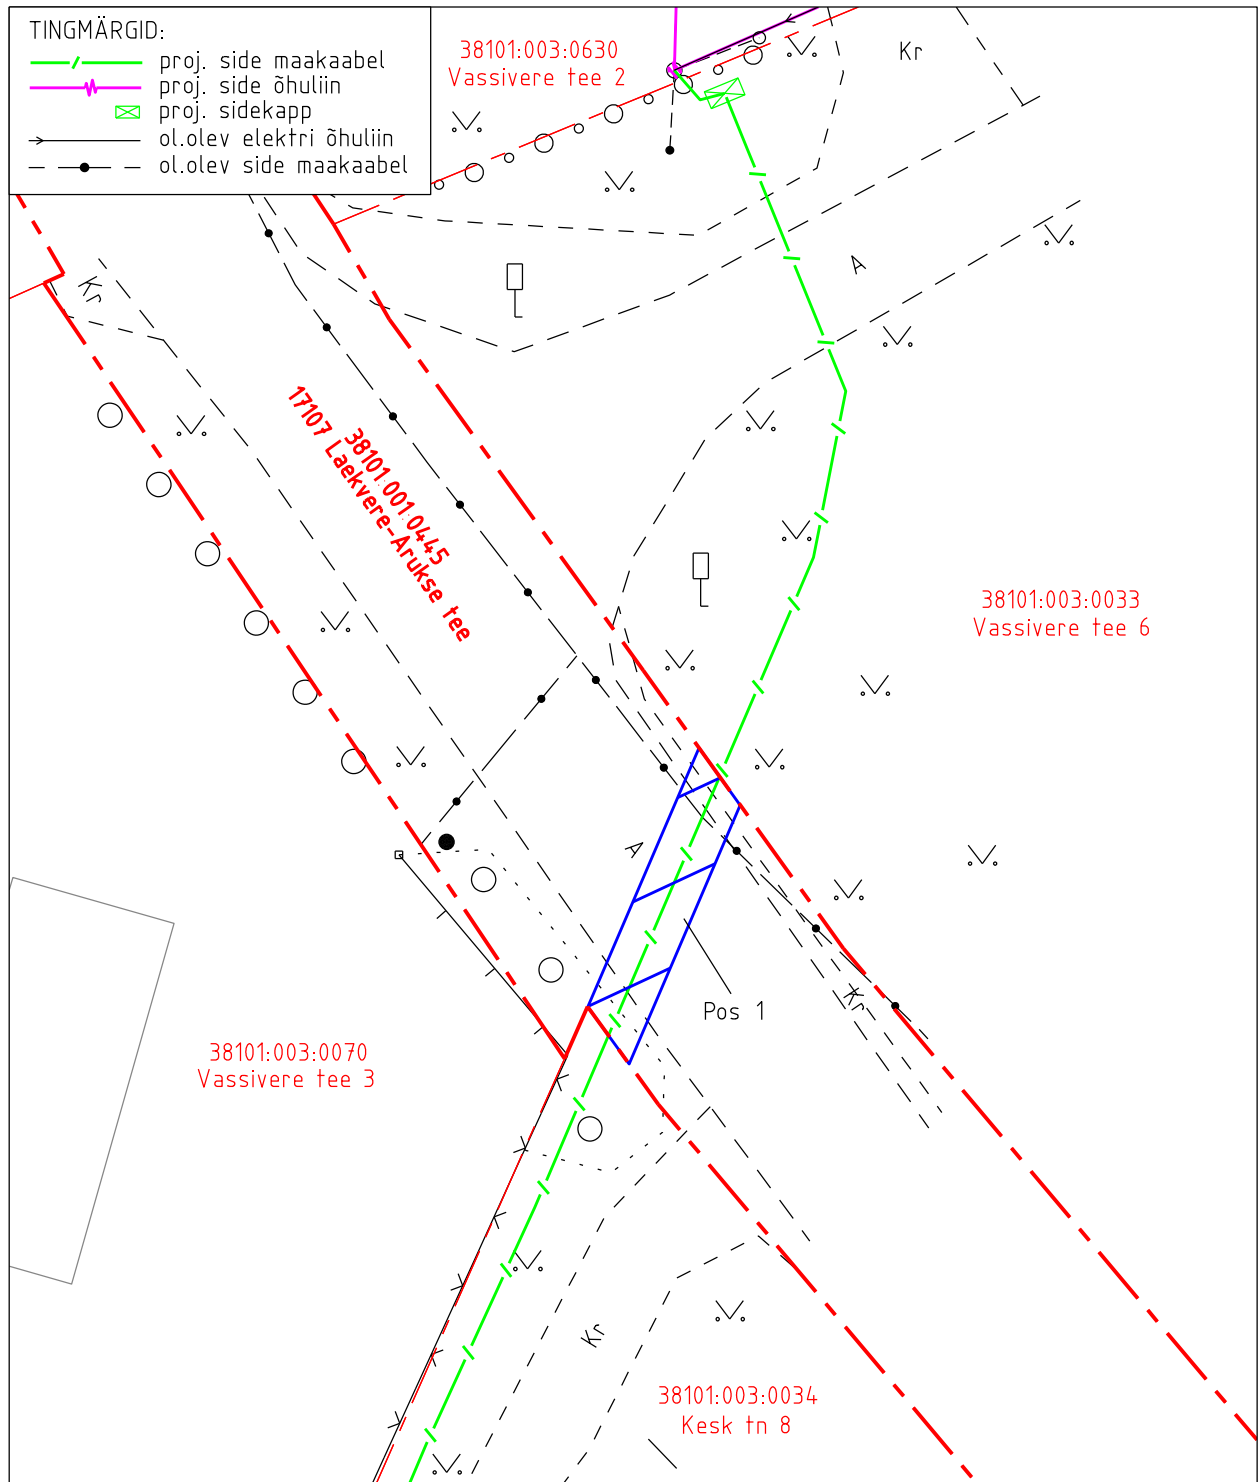

Isikliku kasutusõiguse ala plaan

Kinnistu nimi: 17107 Laekvere-Arukse tee (KV74326)

Katastritunnus: 38101:001:0445

Asukoht: Salutaguse küla, Vinni vald, Lääne-Viru maakond

Kirjanurk OÜ töö nr 8501P/Enefit Connect OÜ tellimus VT1859

| IKÕ ala pos nr | Asukoht riigitee 17107 Laekvere - Arukse suhtes | Ala pindala (m ²) |
|----------------|---|-------------------------------|
| 1 | ristumine 0,093 km ^l | 19 |

- Isikliku kasutusõiguse ala pindala kokku ligikaudu 19 m²
- Koormatava katastriüksuse piir
- Katastriüksuste piirid

Plaan 1-1
M 1:250

Koostaja:
OÜ Kirjanurk