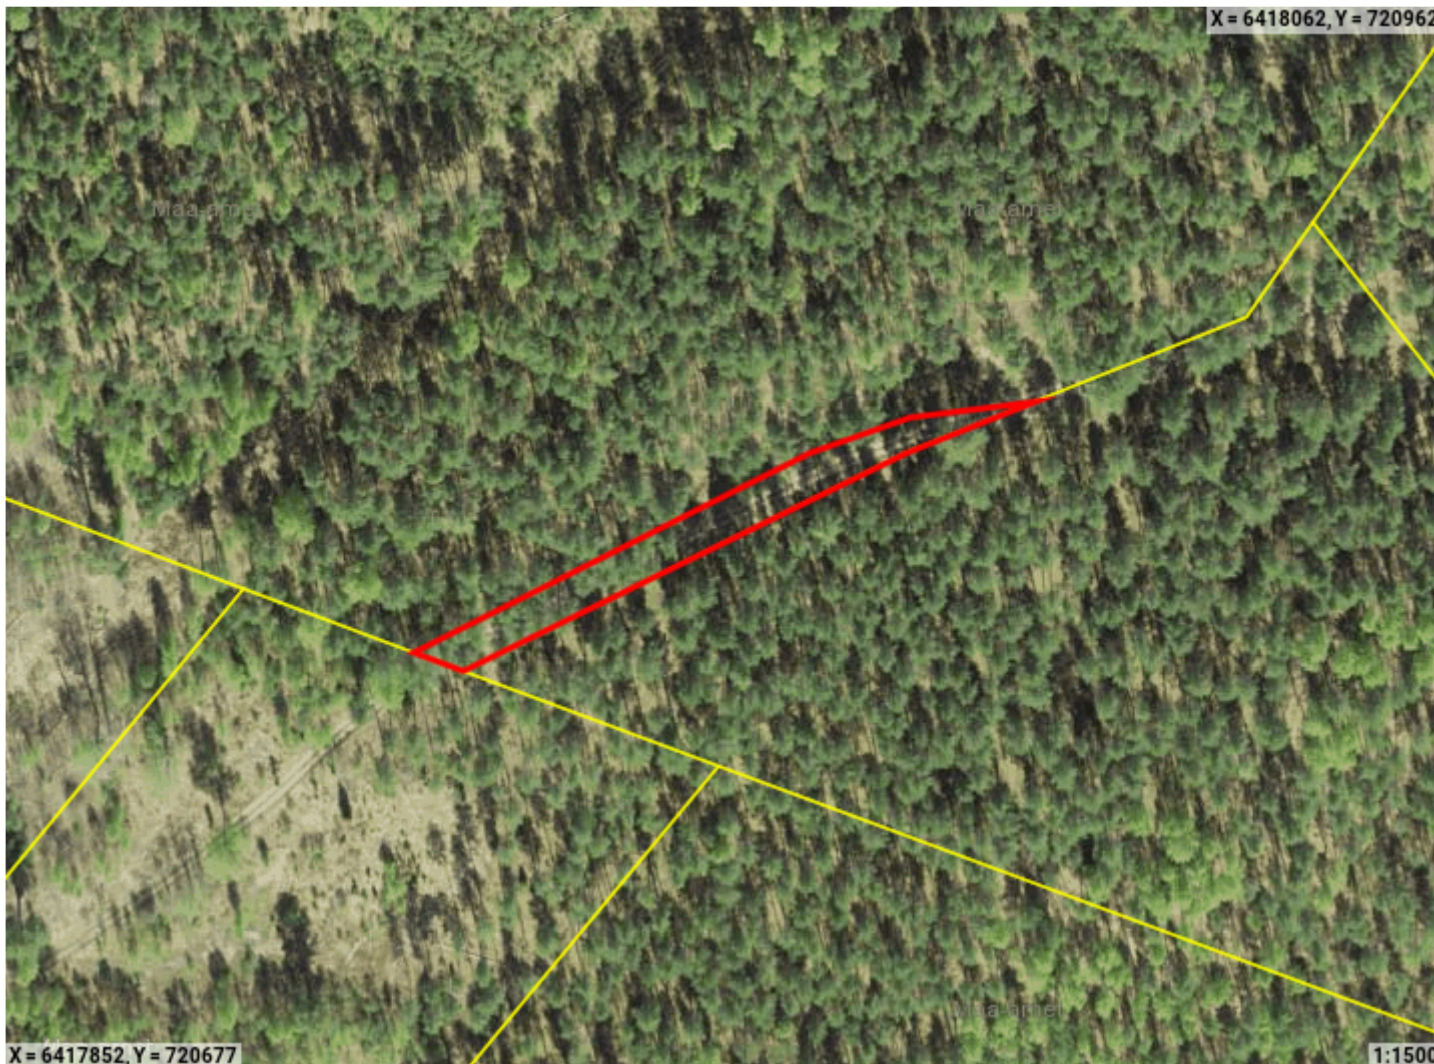

Piiranguala ID 306346 väljavõte

Piirangu liik	Isiklik kasutusõigus
Nimetus	Sookese
Piiranguala kirjeldus	ikõ
Ruumikuju loomise kuupäev	10. juuli 2024
Õigusliku kehtivuse kuupäev	
Pindala	905m ²
Asukoht	Maapealne
Moodustusviis	Digitud
Täpsusklass	4
Seisund	Mustand

Ruumikuju piir Valitseja piir

Asub katastriüksustel:

Võru maakond, Setomaa vald, Ulitina küla, Sookese (93401:008:0055)

Piiranguala õigustatud kasutajad ehk valitsejad

Valitseja liik	Valitseja kood
Juriidiline isik	70000562

Ruumianalüüs üksusele 93401:008:0055

Katastri andmed

Täisaadress	Võru maakond, Setomaa vald, Ulitina küla, Sookese
Kinnistu number	1456838
Kogupindala	-
Omandivorm	Eraomand
Sihtotstarve 1	MAATULUNDUSMAA 100%

Kattuvuse pindala

Ligikaudne suurus	905m ²
-------------------	-------------------