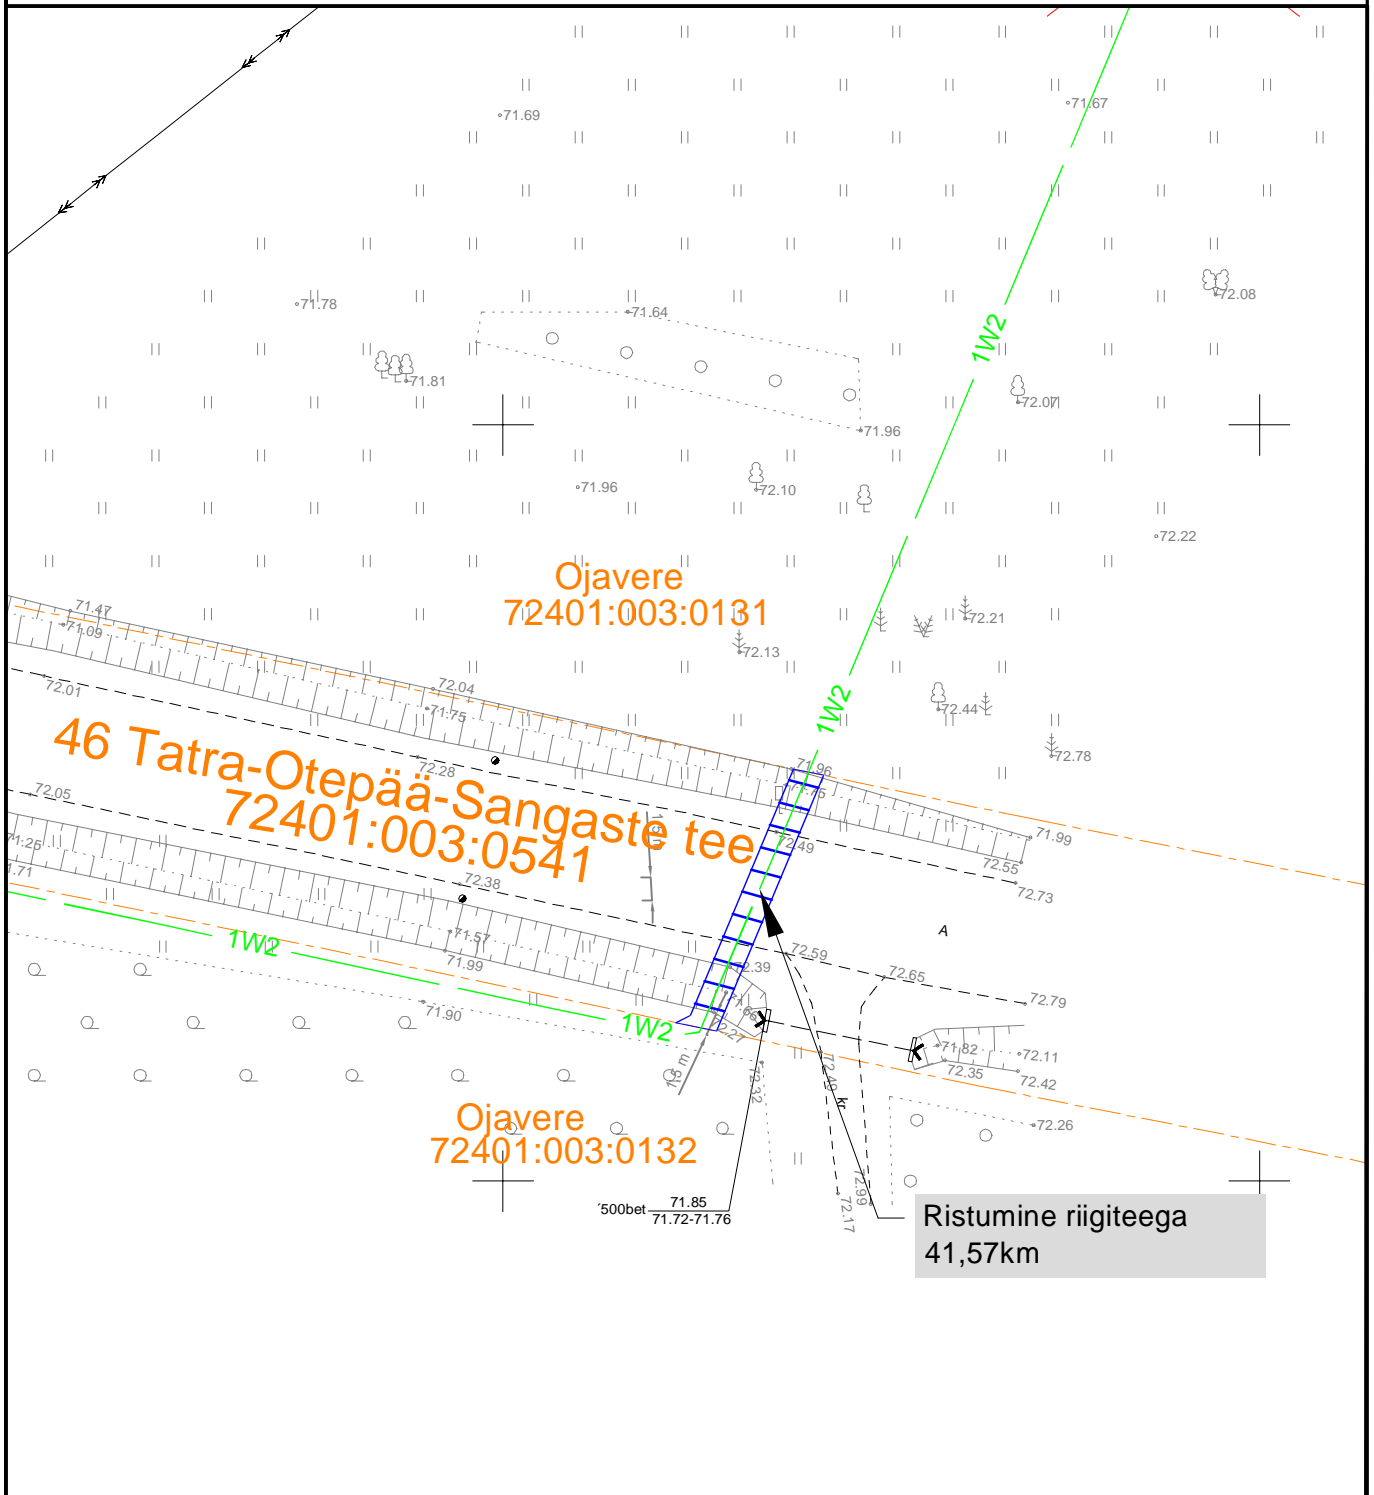

Isikliku kasutusõigusega ala plaan 9
 Valga maakond, Otepää vald, Risttee küla, 46 Tatra-Otepää-Sangaste tee
 Registrikood: 7334650; Katastritunnusega: 72401:003:0541

M 1:500

Kasutusõiguse ala : 37m2

Katastriüksuse piir

Koormatav ala

Projekteeritav maakaabel

Töö: IP5987

Koostas: Karl-Magnus Rebane