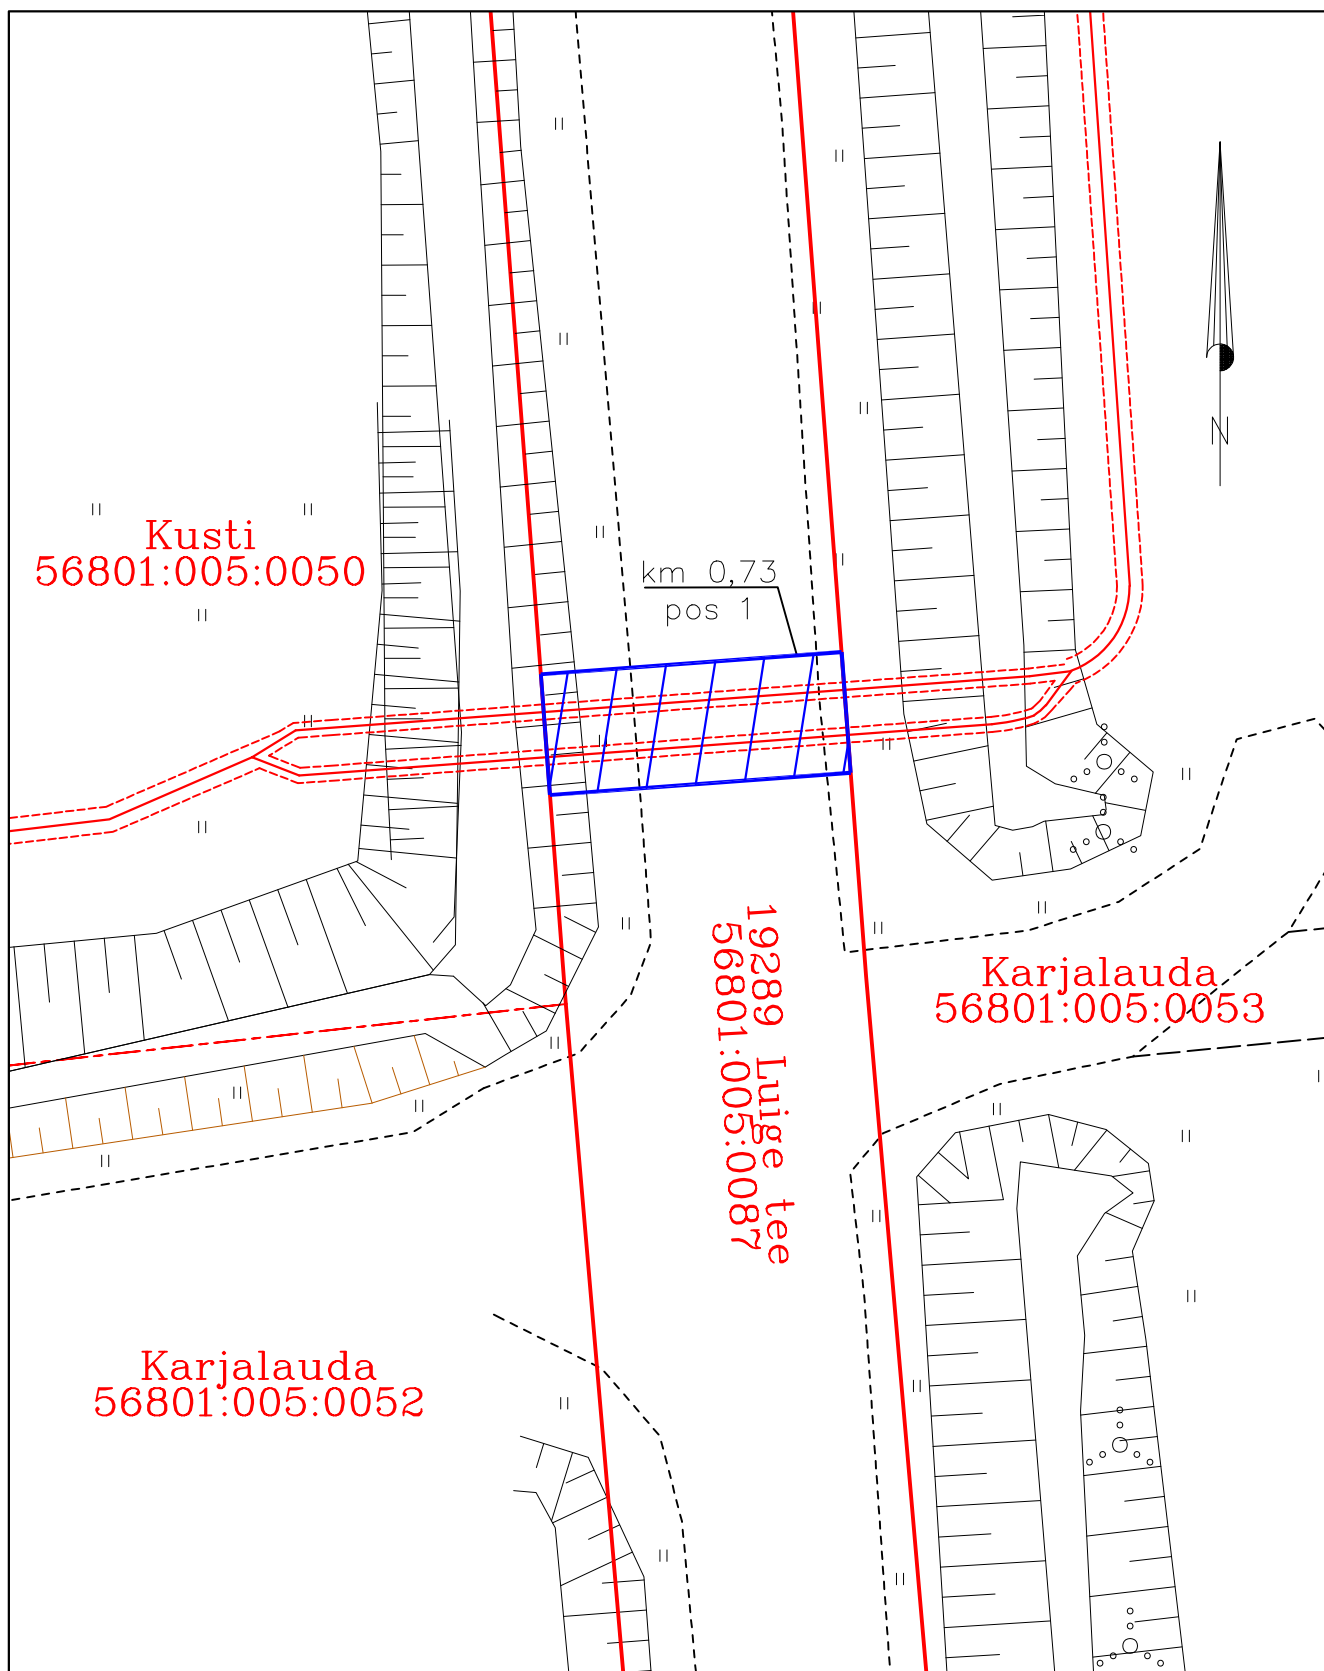

Isikliku kasutusõigusega seadmise ala plaan
 Pärnu maakond, Pärnu linn, Tammuru küla
 19289 Luige tee

Jrk nr	IKÕ ala Pos nr (plaanil) nr	Kinnistu registriossa number	Katastriüksuse tunnus, nimi ja sihtotstarve;	Asukoht riigitee (nr ja nimi) suhtes (lõigu algus ja lõpp km);	Ala pindala ruutmeetrites m ²
1.	Pos 1	8208150	56801:005:0087 19289 Luige tee Transpordimaa	19289 Luige tee km 0,73	40 m ²

Möötkava: M 1:250

-  Lepingu objektiks oleva katastriüksuse piir
-  Katastriüksuste piirid
-  Elektripaigaldise 33kV kaablitross
-  Kasutusõiguse ala PARI ID 8924