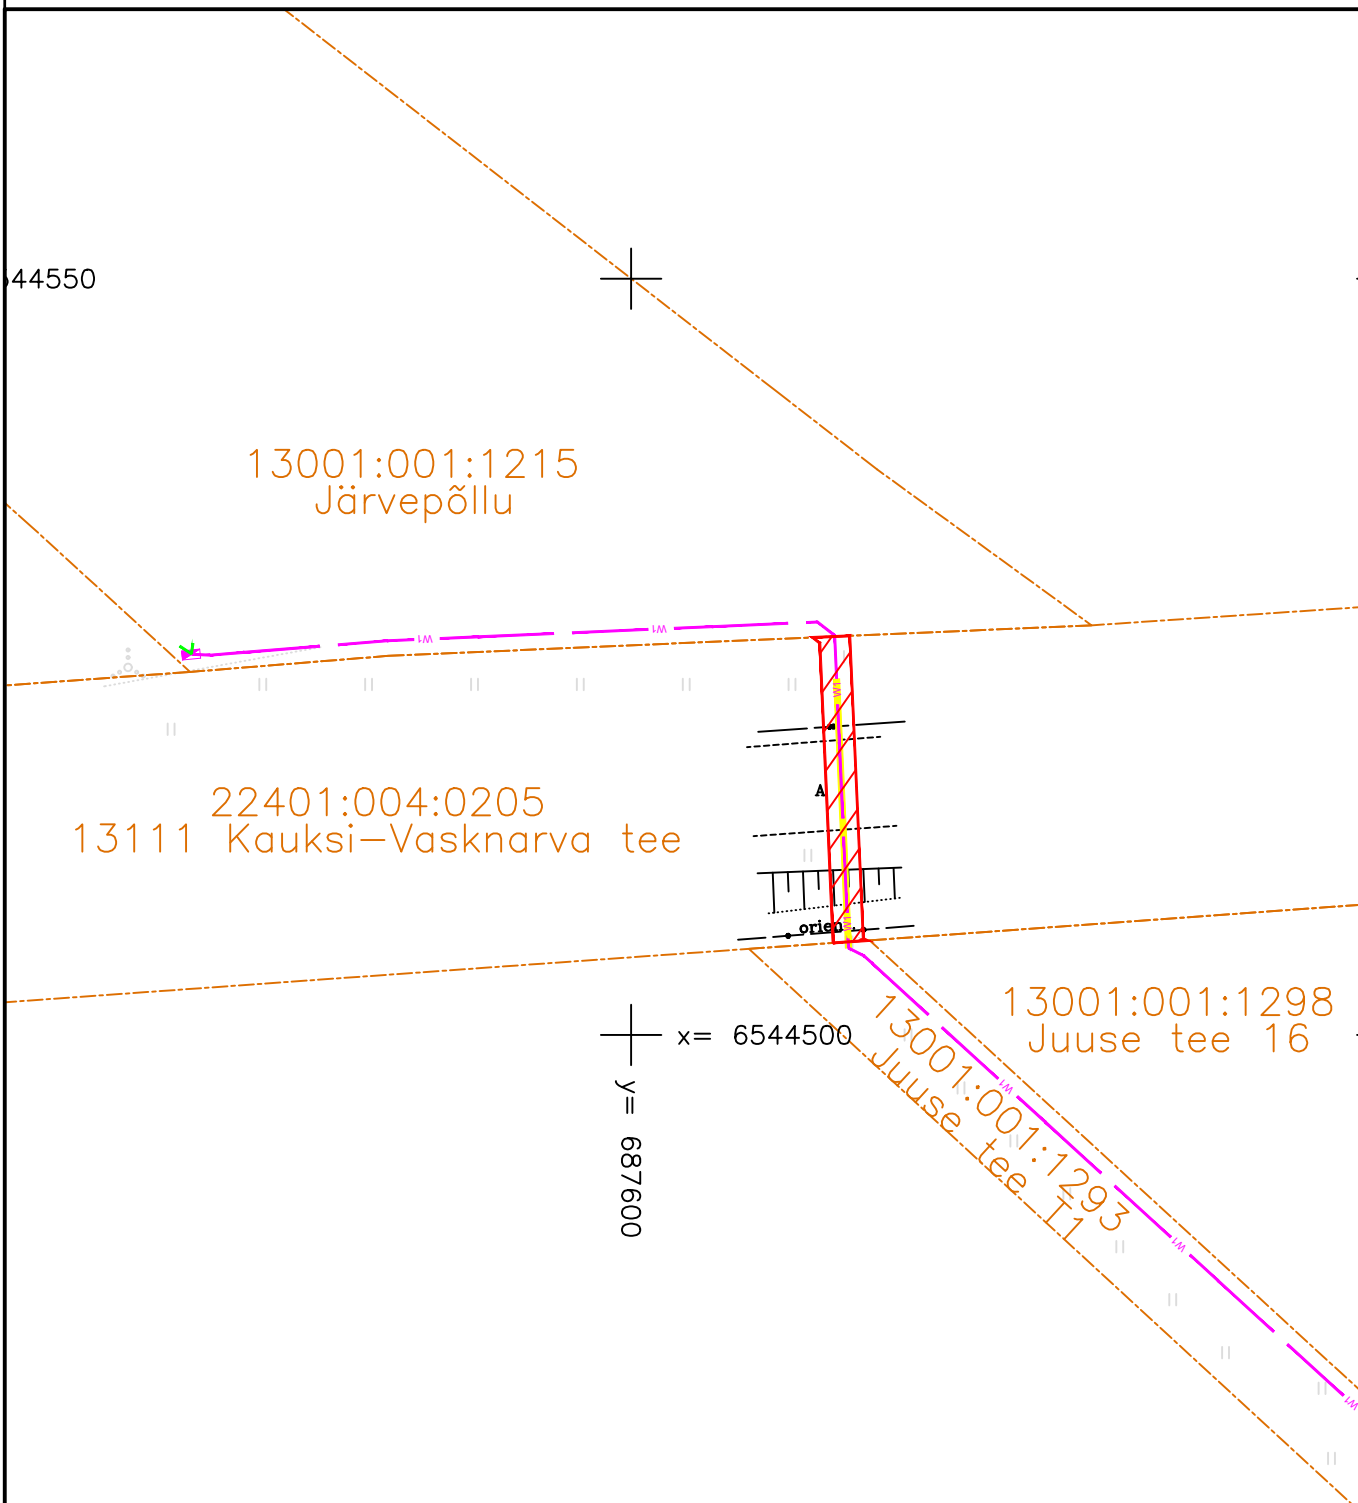

Isikliku kasutusõigusega koormatava ala plaan
Ida-Viru mk, Alutaguse vald, Kuru Küla
13111 Kauksi-Vasknarva tee (22401:004:0205)
Ristumine km 2,33

Kasutusõiguse ala 41 m²

M1:500

Kinnistu piir

0,4kV maakaabel