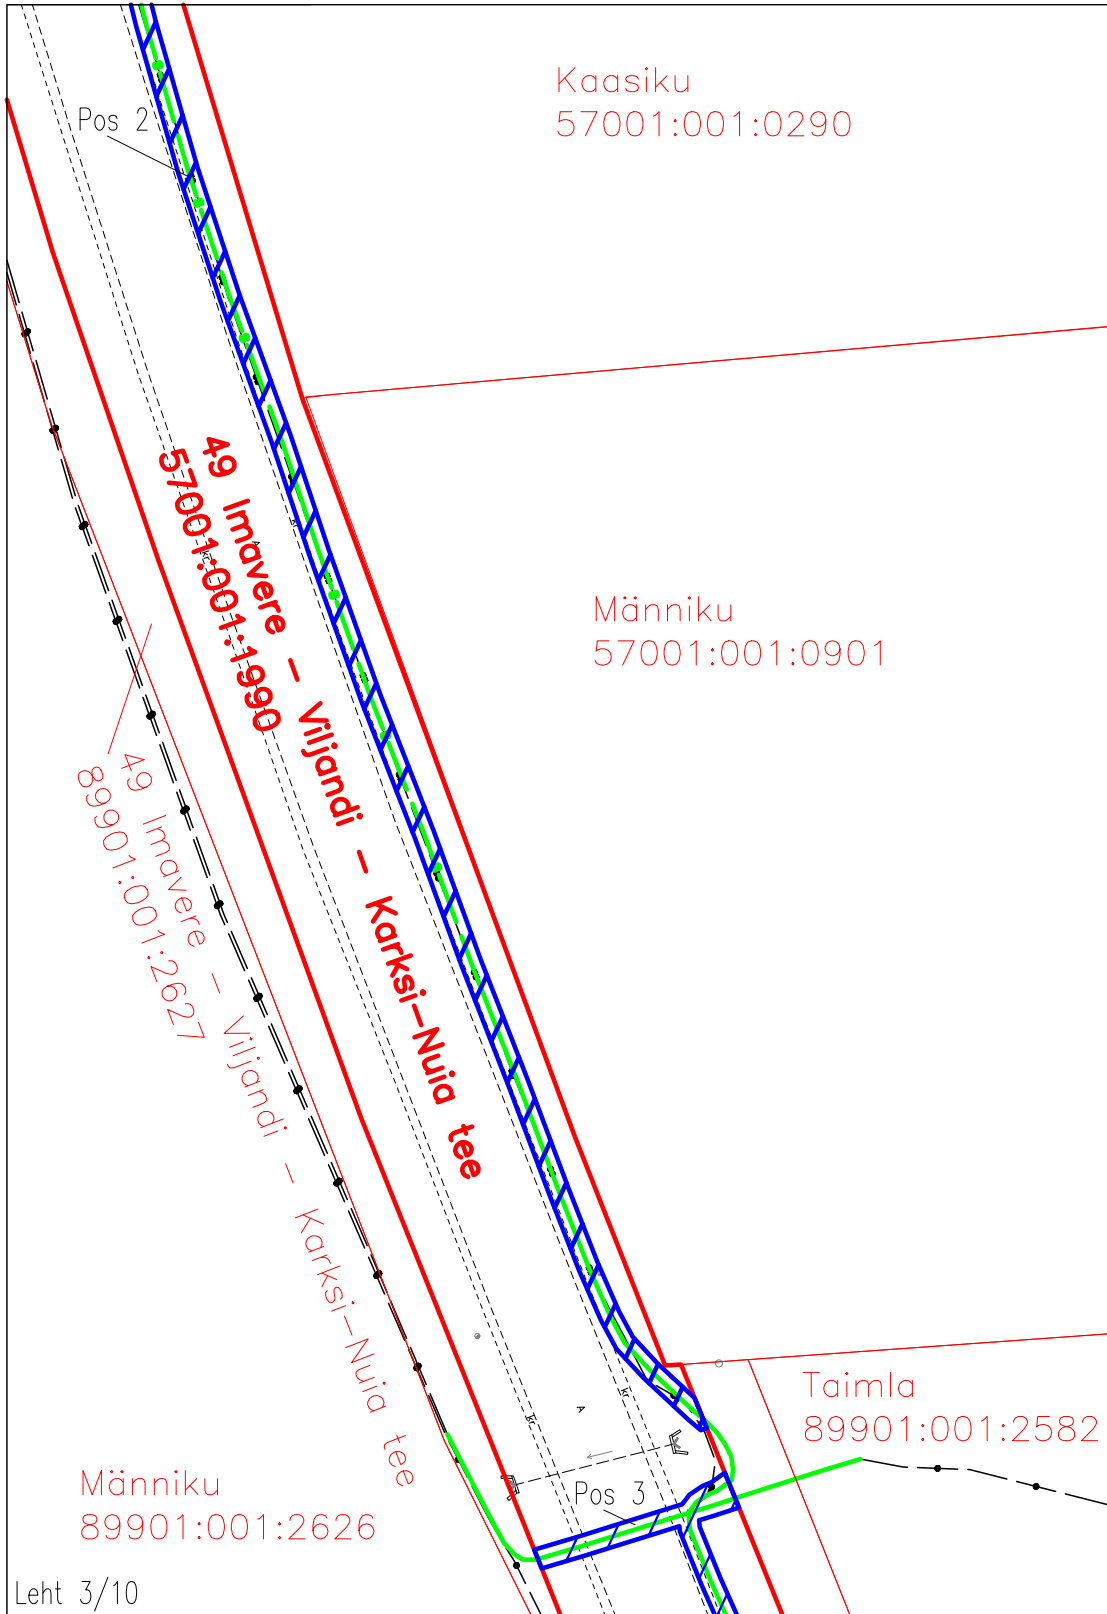

ISIKLIKU KASUTUSÕIGUSE ALA PLAAN

M 1:1000

Leht 3/10

-  Koormatav ala 2121m²
-  Koormatava katastriüksuse piir
-  Katastriüksuste piirid
-  Side maakaabel