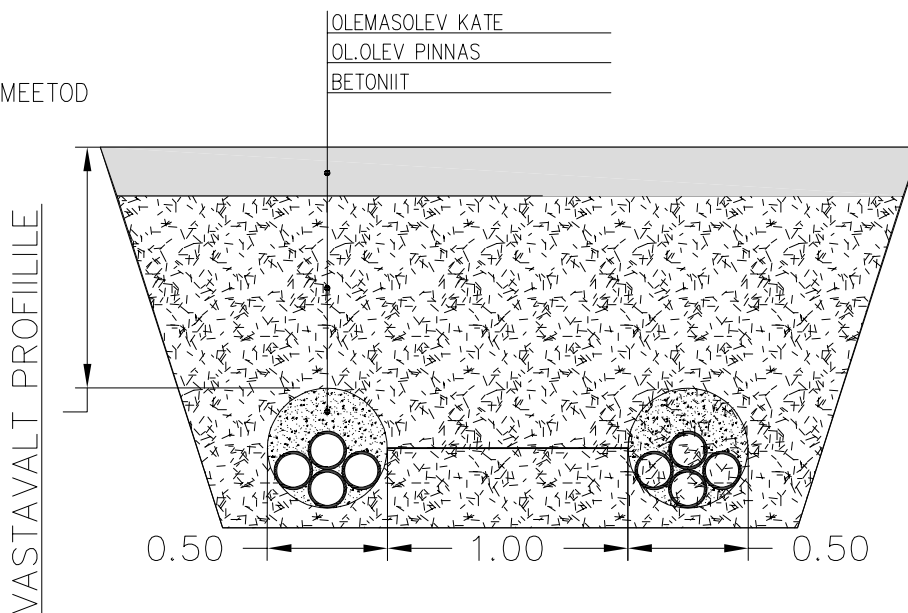

LAHTINE MEETOD KAITSETORUS

KINNINE MEETOD

Projekt:	Vigala päikesepargi kaablitrassi servituut Oese küla, Märjamaa vald, Rapla maakond	Tellija: Enery Estonia OÜ			
		Töö nr: 301123			
Joonis:	Tüüpristlõiked	Joonise nr: EL-6-02			
		AS Connecto Eesti Registrikood: 10722319 Tuisu tn 19, 11314 Tallinn tel. 606 3100 info@connecto.ee www.connecto.ee	Projekteeris Timmo Tampöld	Kontrollis Sergei Dolgušev	Mõõtkava: - Lehti Lehti
			Staadium: Eelprojekt	1	1