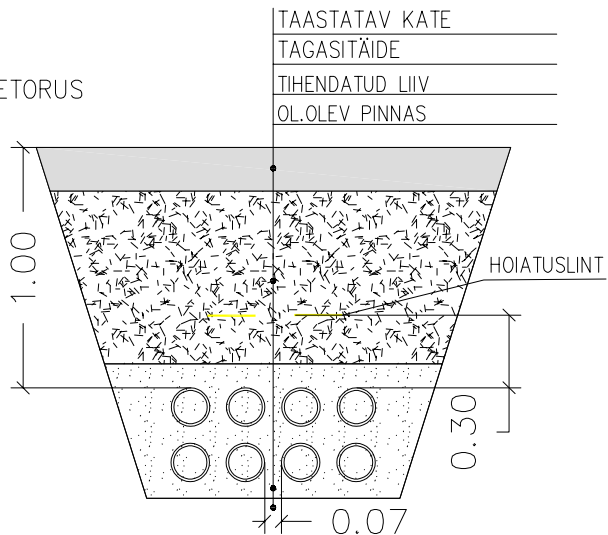

LAHTINE MEETOD KAITSETORUS

KINNINE MEETOD

Projekt:	Vigala päikesepargi kaablitrassi servituut Oese küla, Märjamaa vald, Rapla maakond	Tellija: Enery Estonia OÜ			
		Töö nr: 301123			
Joonis:	Tüüpristlõiked	Joonise nr: EL-6-02			
		AS Connecto Eesti Registrikood: 10722319 Tuisu tn 19, 11314 Tallinn tel. 606 3100 info@connecto.ee www.connecto.ee	Projekteeris Timmo Tampöld	Kontrollis Sergei Dolgušev	Mõõtkava: - Lehti Lehti
			Staadium: Eelprojekt	1	1