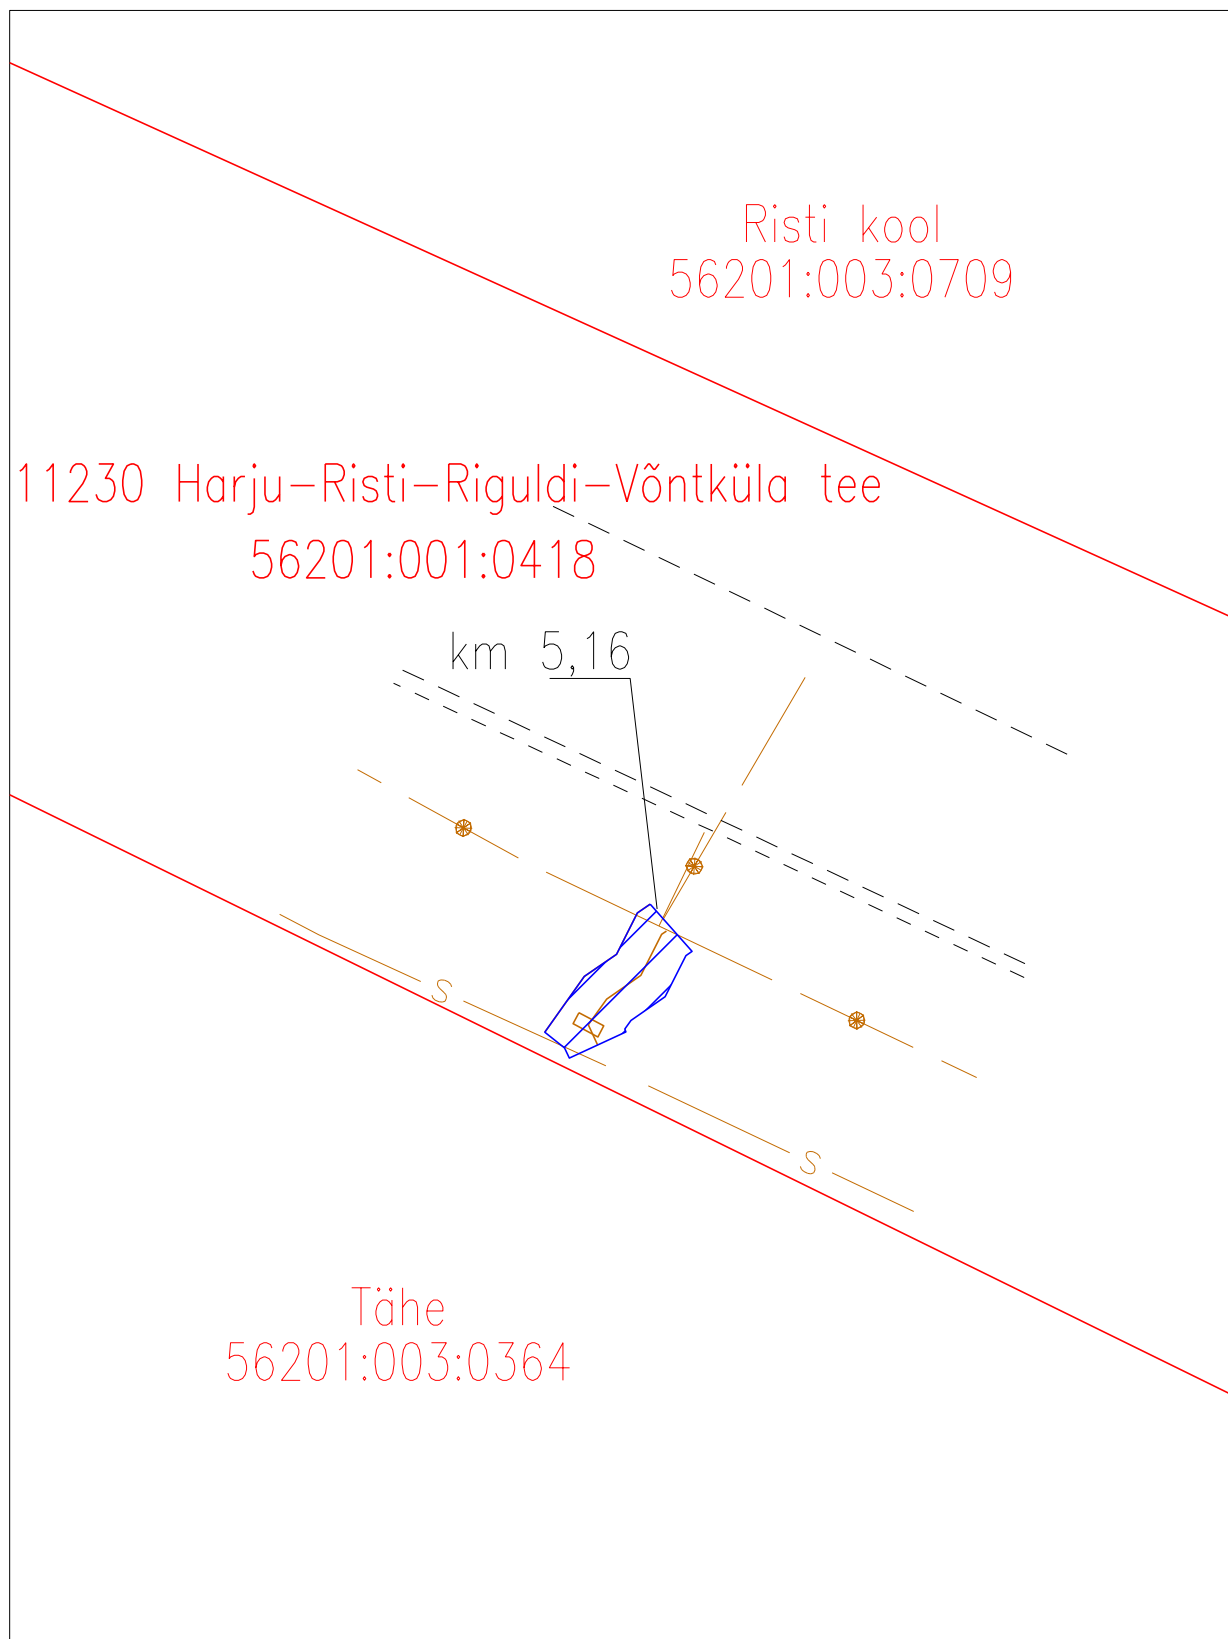

Isikliku kasutusõigusega koormatava ala plaan  
Harju maakond, Lääne-Harju vald, Harju-Risti küla 11230 Harju-Risti-Riguld-Võntküla tee  
kat.nr.56201:001:0418  
km 5,16

M 1:500  
Koostaja: Jelena Raud  
Projekti number: PF12369

-  Isikliku kasutusõiguse ala koos projekteeritud sideehitisega (aktiivkapp ja sidekaabel) 10m<sup>2</sup>
-  Lepingu objektiks oleva katastriüksuse piir
-  S
-  Olemasolev sideehitis