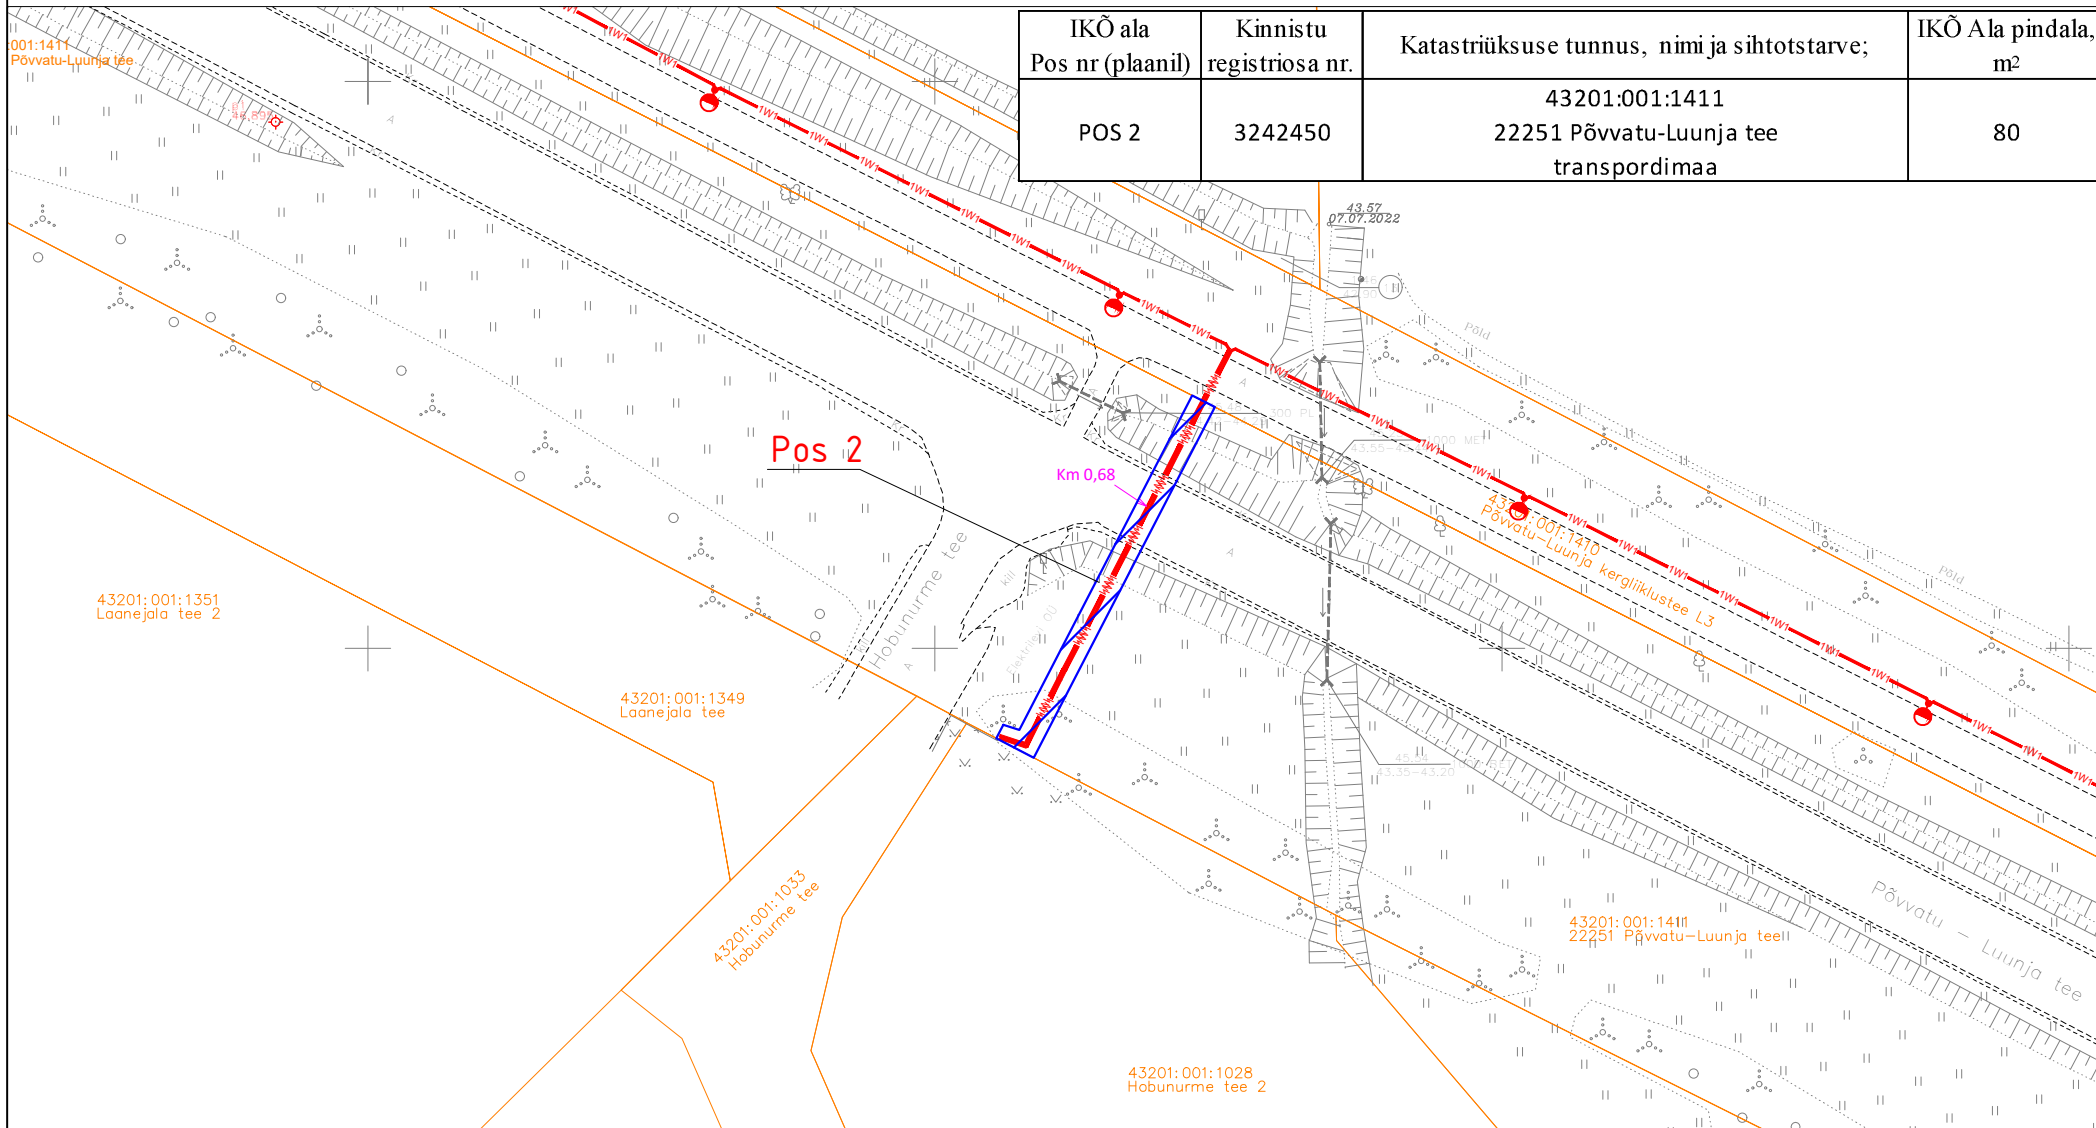

Isikliku kasutusõiguse seadmise plaan

-  Isikliku kasutusõiguse seadmise ala
-  Katastriüksuste piirid
-  Projekteeritud KOV valgustuse m/p kaabel
Projekteeritud maakaabli pikkus 37m
-  Projekteeritud valgustid torumastil H=6m

Projekti nimi / aadress		Lohkva-Luunja olemasoleva jalgratta ja -jalgteede valgustuse projekt. Lohkva küla, Kakumetsa küla, Luunja alevik, Luunja vald, Tartumaa		Töö nr	96130	
Koostaja	Heigo Lomp AS Stik-Elekter / Projekteerija Tel: 53440061 / E-post: heigo@stik-elekter.ee	Mõõtkava	M 1:750	Leht / formaat	Leht 1 / A4	
					Kuupäev	26.08.2024