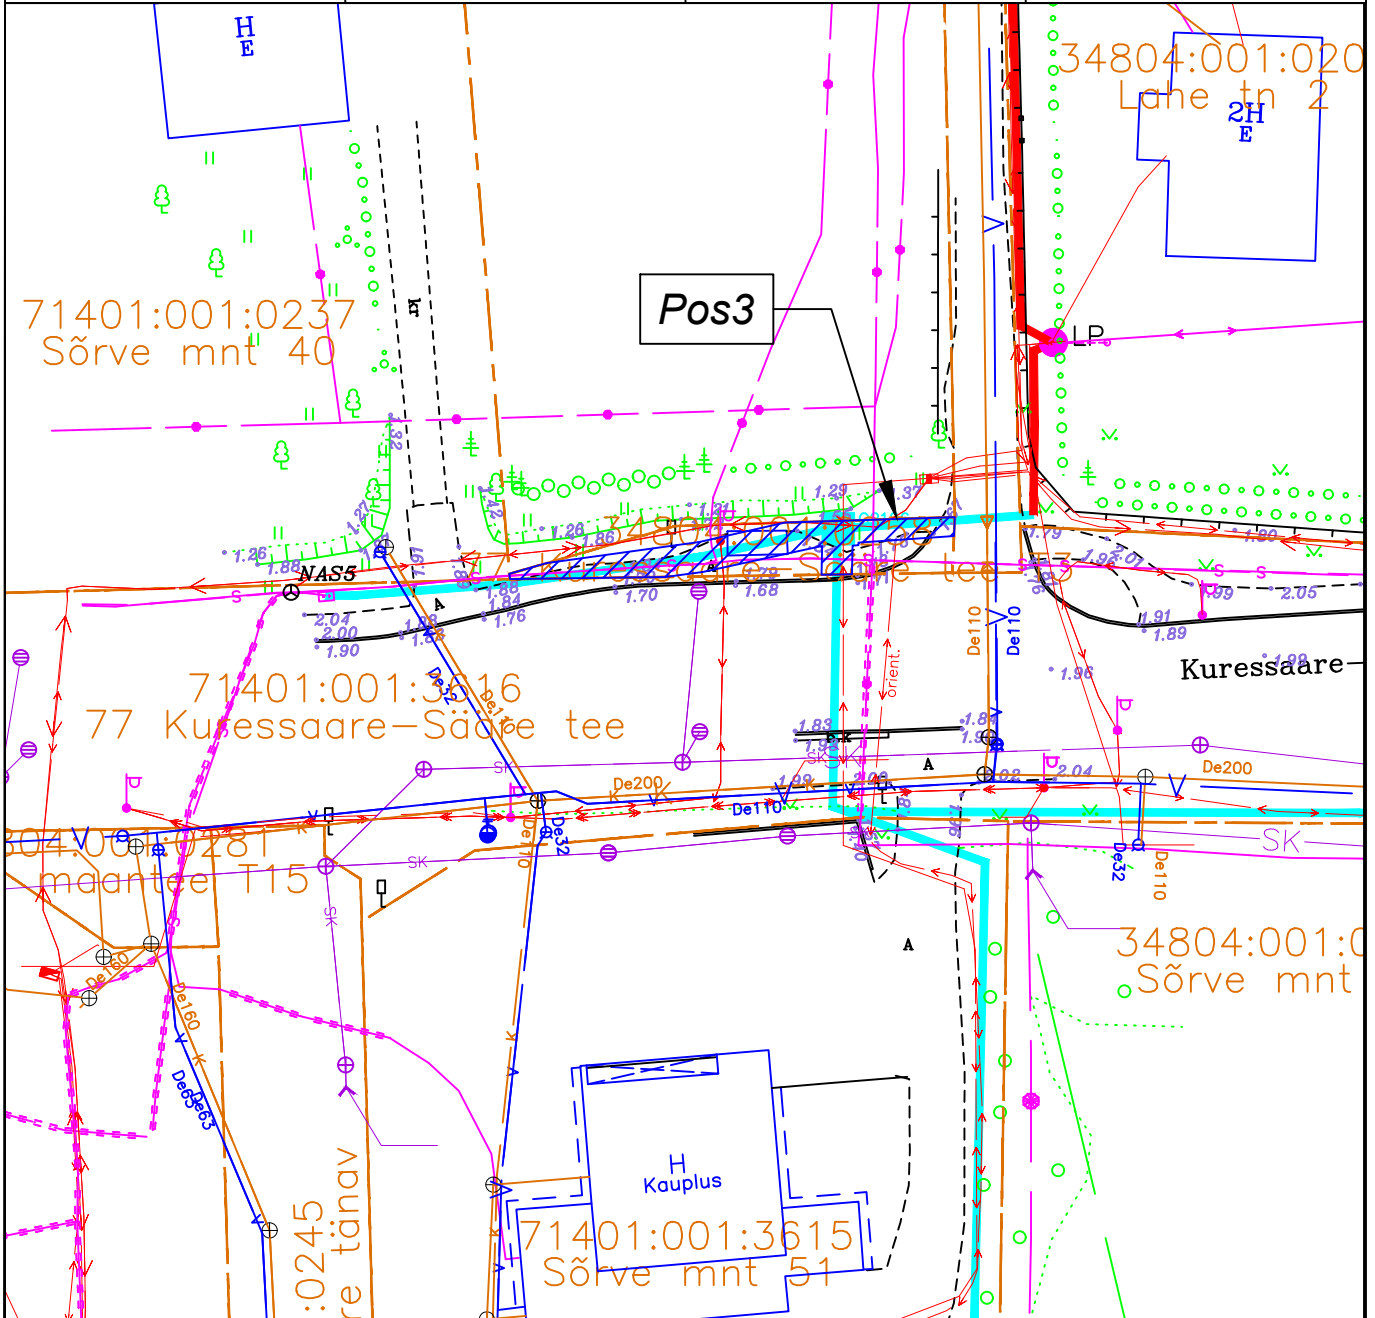

Isikliku kasutusõiguse ala seadmise plaan

IKÕ ala (Pos nr. plaanil)	Kinnistu registriosa nr	Katastriüksuse tunnus, nimi ja sihtotstarve	IKÕ ala pindala m ²
Pos 3	3968234	34804:001:0258 77 Kuressaare-Sääre tee T3	51

IKÕ ALA

PROJ. SIDE MULTITORU KINNISEL MEETODIL

PROJ. SIDE JAOTUSKAPP

KATASTRIPPIIR

PROJ. SIDEKANALI PIKKUS 30M

Projekti kood: VT2126

Koostas: Karl-Erik Timmer
OÜ Saldemer projekteeija