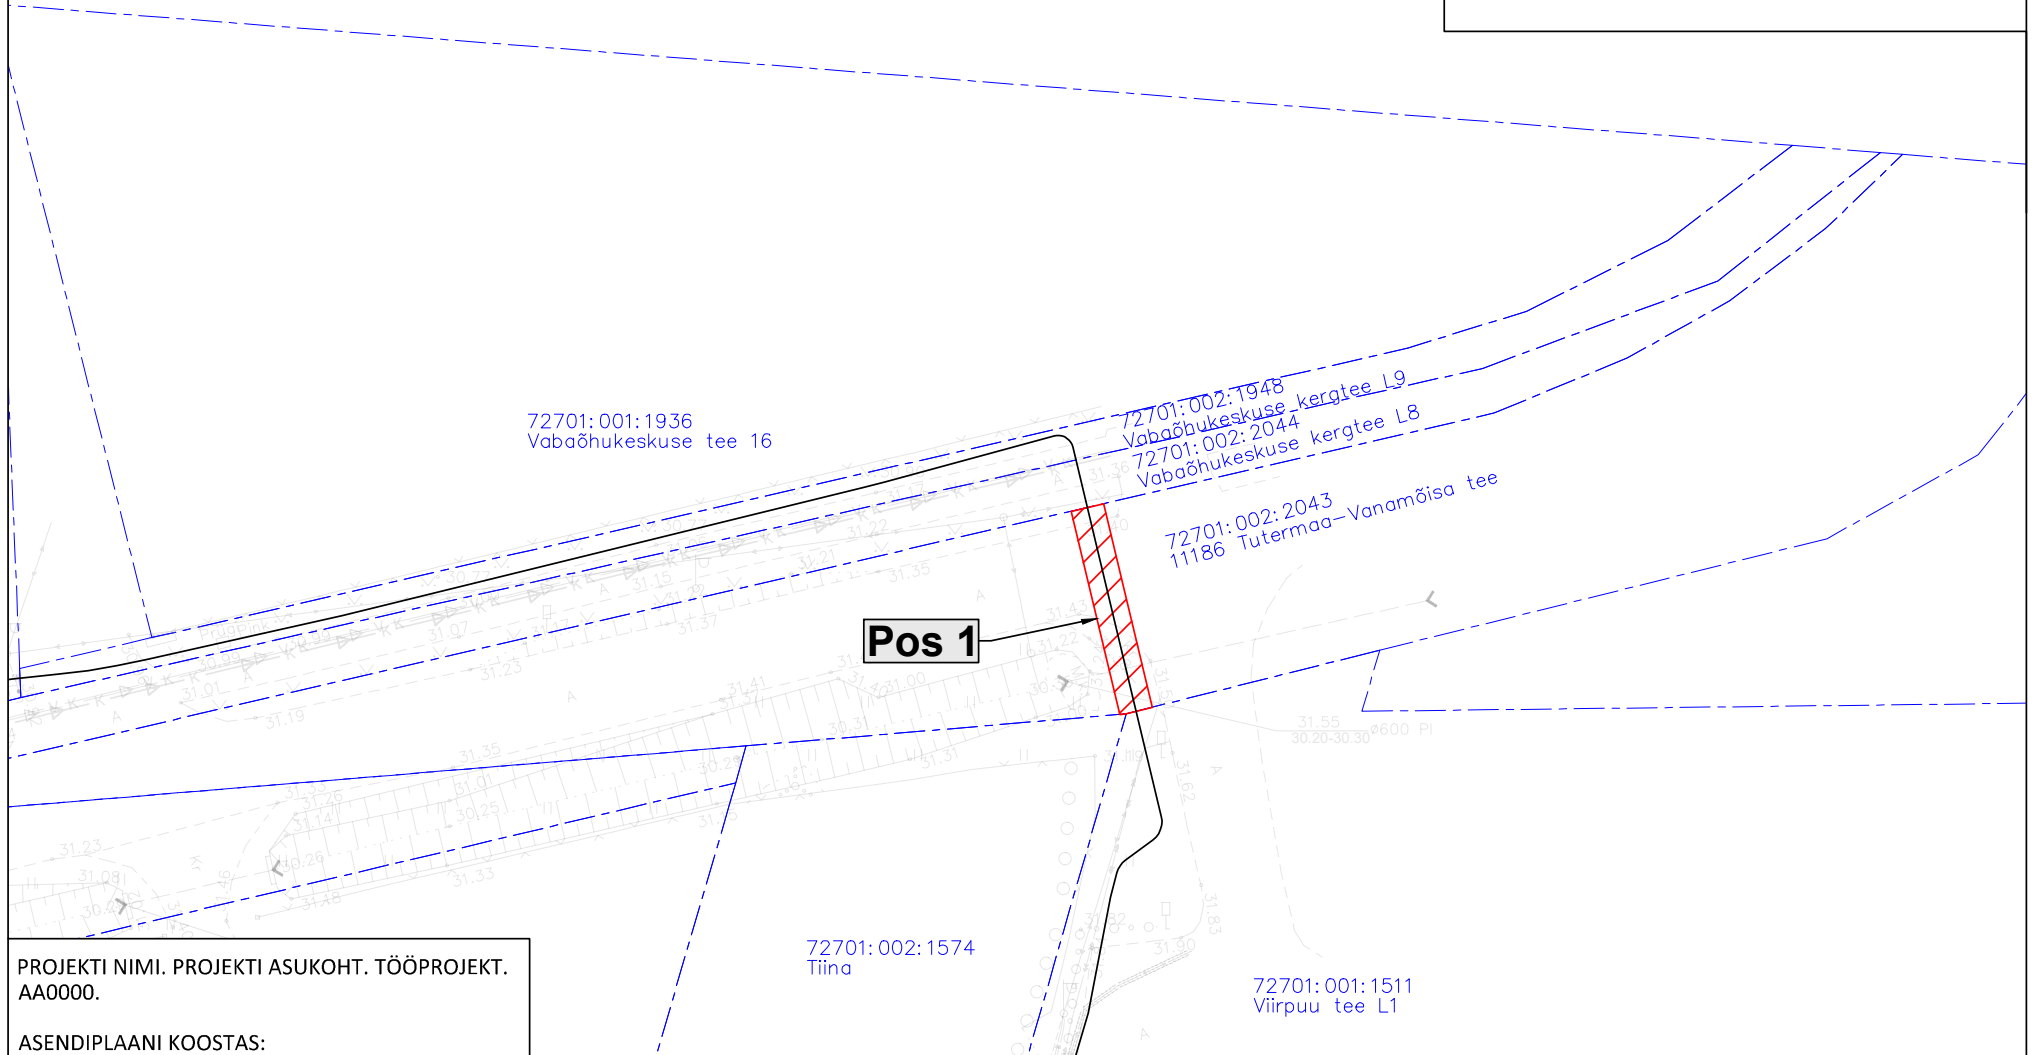

ISIKLIKU KASUTUSÕIGUSE SEADMISE PLAAN  
 11186 Tutermaa-Vanamõisa tee, 72701:002:2043  
 Reg 13205402, M1:500 (A4)

Tingmärgid

-  Kasutusala
-  Proj. 0.41 kV kaabel
-  Katastriüksuse piir

Kaitsevööndid:  
 1. 0.41 kV kaabelliini kaitsevöönd on 1 m äärmisest kaablist

PROJEKTI NIMI. PROJEKTI ASUKOHT. TÖÖPROJEKT.  
 AA0000.

ASENDIPLAANI KOOSTAS:  
 RAIT VALGMA  
 STROMTEC OÜ  
 PROJEKTEERIJ  
 +372 5855 9845  
 RAIT@STROMTEC.EE  
 KUUPÄEV 05.07.2024

Jrk nr.	IKÕ ala Pos nr. (plaanil)	Kinnistu registrios number	Katastriüksuse tunnus, nimi ja sihtotstarve:	Asukoht riigitee (nr ja nimi) suhtes (lõigu algus ja lõpp km.)	Ala pindala ruutmeetrites m2
1.	Pos 1	13205402	72701:002:2043; 11186 Tutermaa-Vanamõisa tee; transpordimaa	11186 Tutermaa-Vanamõisa tee; 3.64 km	31