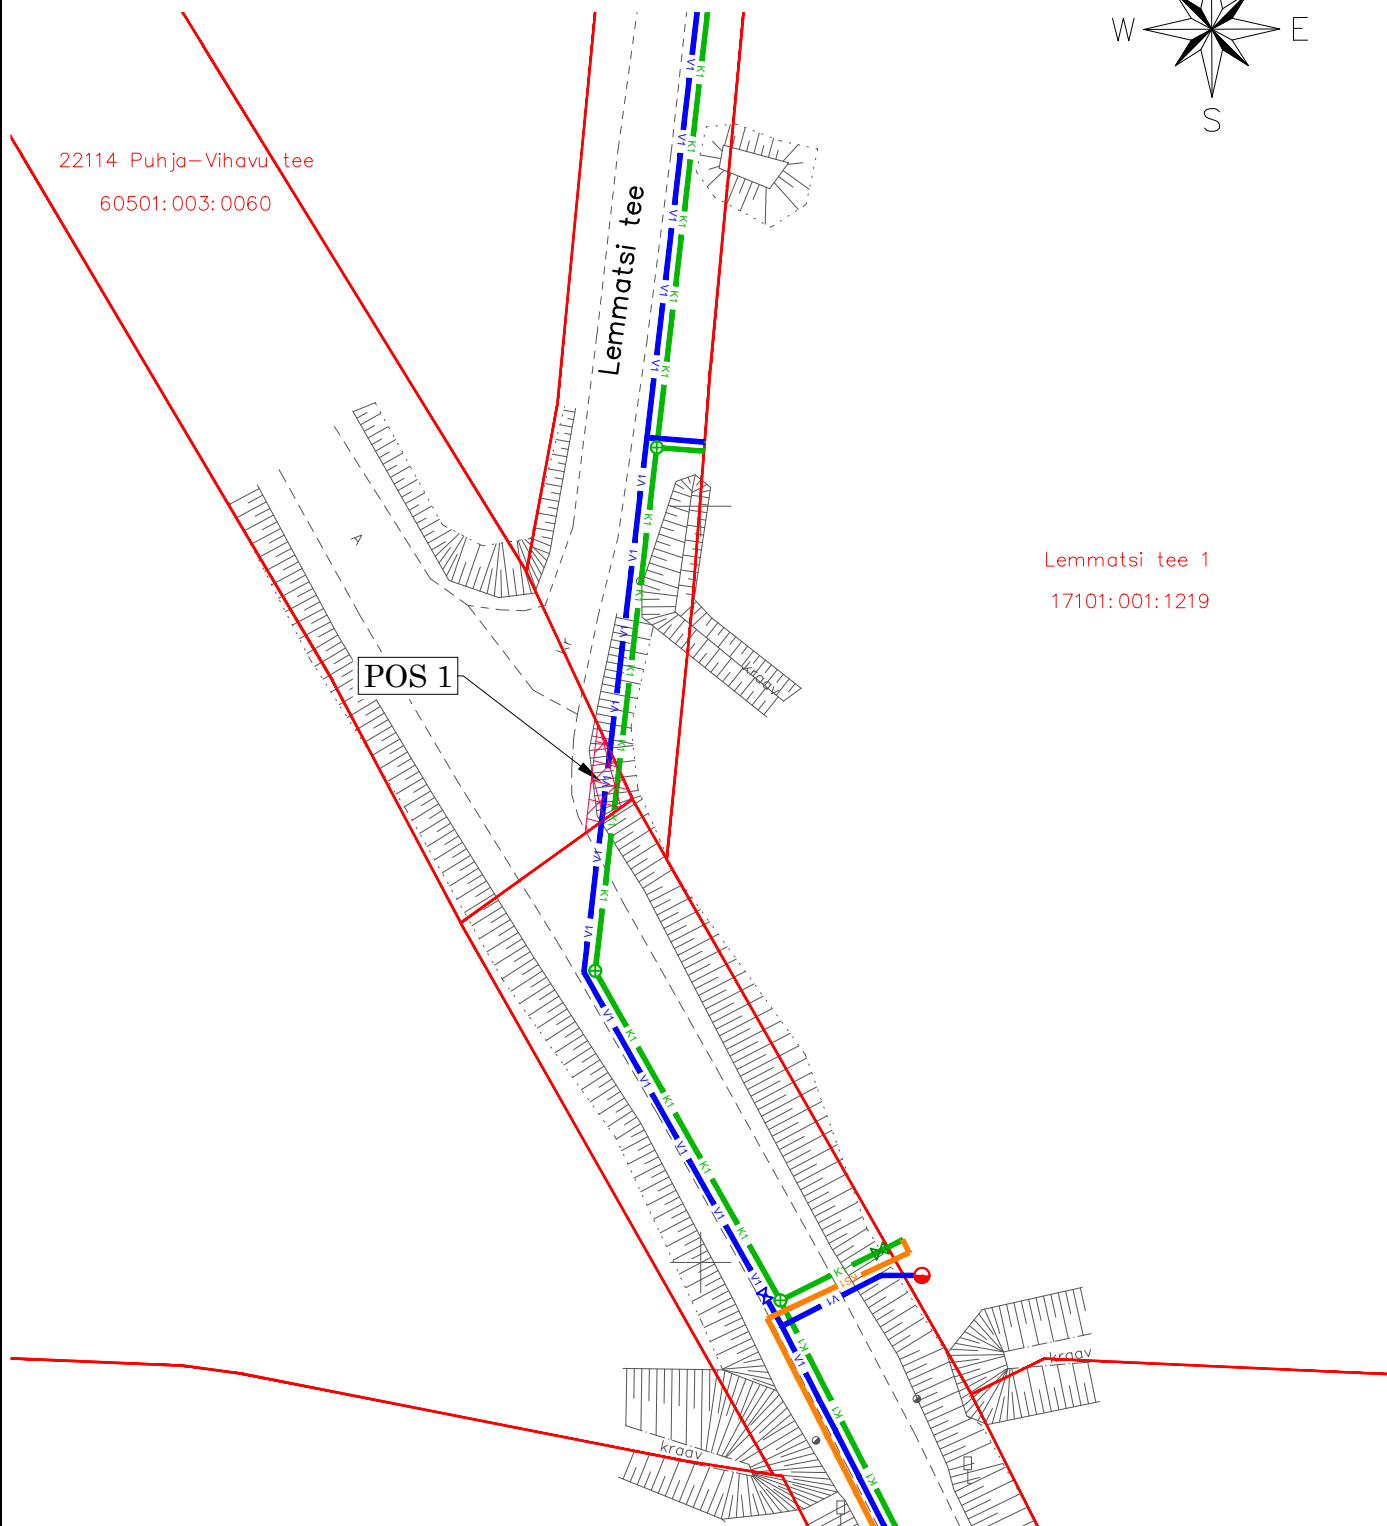

Isikliku kasutusõiguse seadmise ala plaan

Mõõtkava 1:500 (A4)

-  - Isikliku kasutusõiguse seadmise ala (Pos1)
-  - Katastriüksuse piir
-  K1  - proj. reoveekanaliseerimisitorustik
-  V1  - proj. veetorustik
-  KS1  - proj. survekanaliseerimisitorustik

Jrk nr	IKÕ ala Pos nr (plaanil)	Kinnistu registriosa number	Katastriüksuse tunnus, nimi ja sihtotstarve	Ala pindala ruutmeetrides m ²
1.	POS 1	5703750	60501:003:0060 22114 Puhja-Vihavu tee	11 m ²