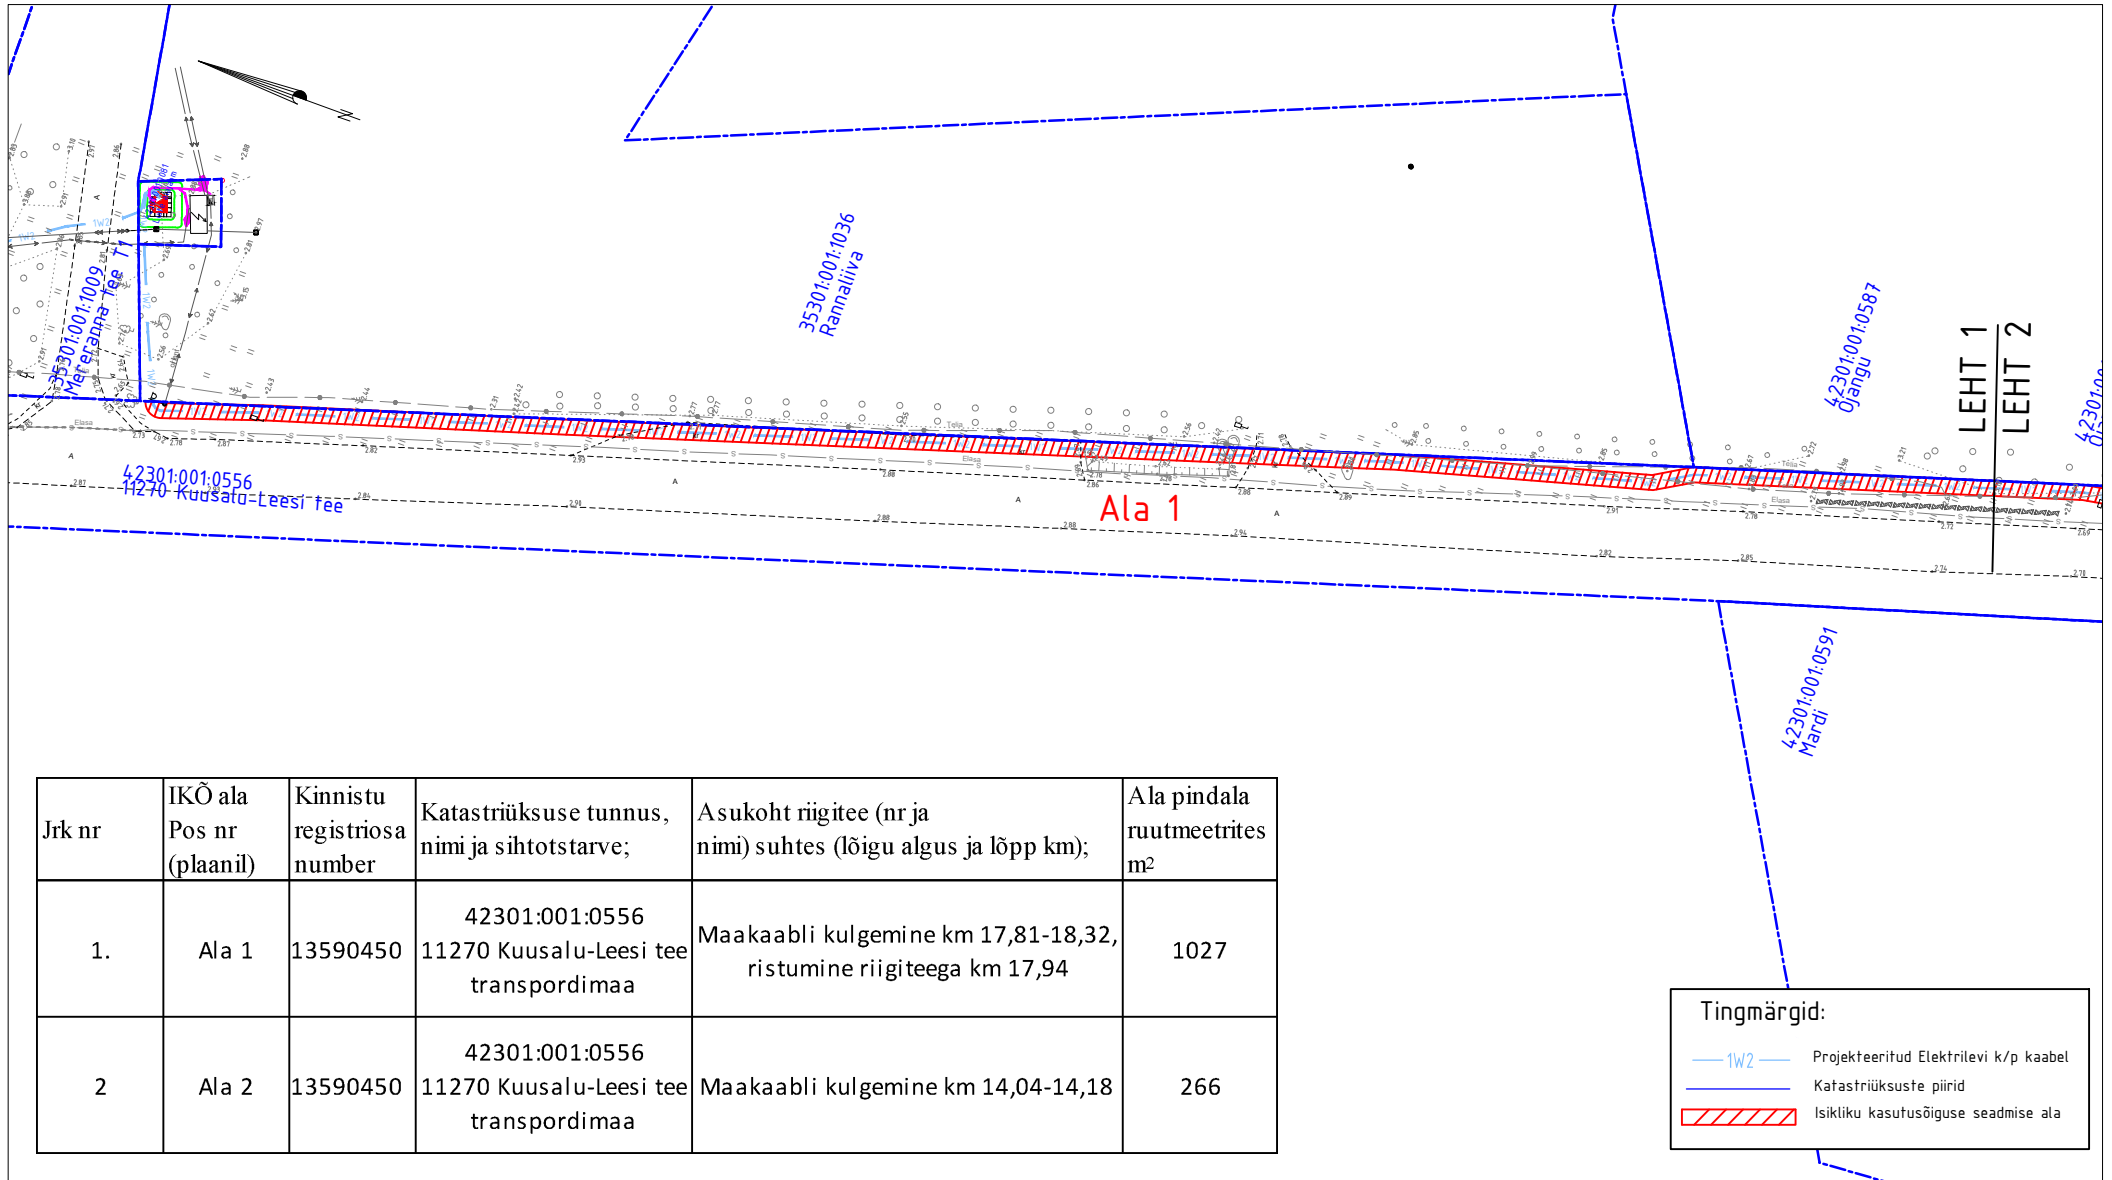

Isikliku kasutusõigusega seadmise plaan
11270 Kuusalu-Leesi tee, KÜ tunnus 42301:001:0556

Leht 1

Jrk nr	IKÕ ala Pos nr (plaanil)	Kinnistu registriosa number	Katastriüksuse tunnus, nimi ja sihtotstarve;	Asukoht riigitee (nr ja nimi) suhtes (lõigu algus ja lõpp km);	Ala pindala ruutmeetrites m ²
1.	Ala 1	13590450	42301:001:0556 11270 Kuusalu-Leesi tee transpordimaa	Maakaabli kulgemine km 17,81-18,32, ristumine riigiteega km 17,94	1027
2	Ala 2	13590450	42301:001:0556 11270 Kuusalu-Leesi tee transpordimaa	Maakaabli kulgemine km 14,04-14,18	266

M 1:1000
ASENDIPLAANI KOOSTAS:
Janno Lütt
AS Stik-Elekter
Projekteerija
Tel: 53400127
E-post: janno@stik-elekter.ee

Kolga-Pudisoo keskpinge võrgu parendamine Kolga-Abla küla, Pedaspea küla, Pudisoo küla, Kuusalu vald, Harju maakond
Tööprojekt
Töö nr. IP5330