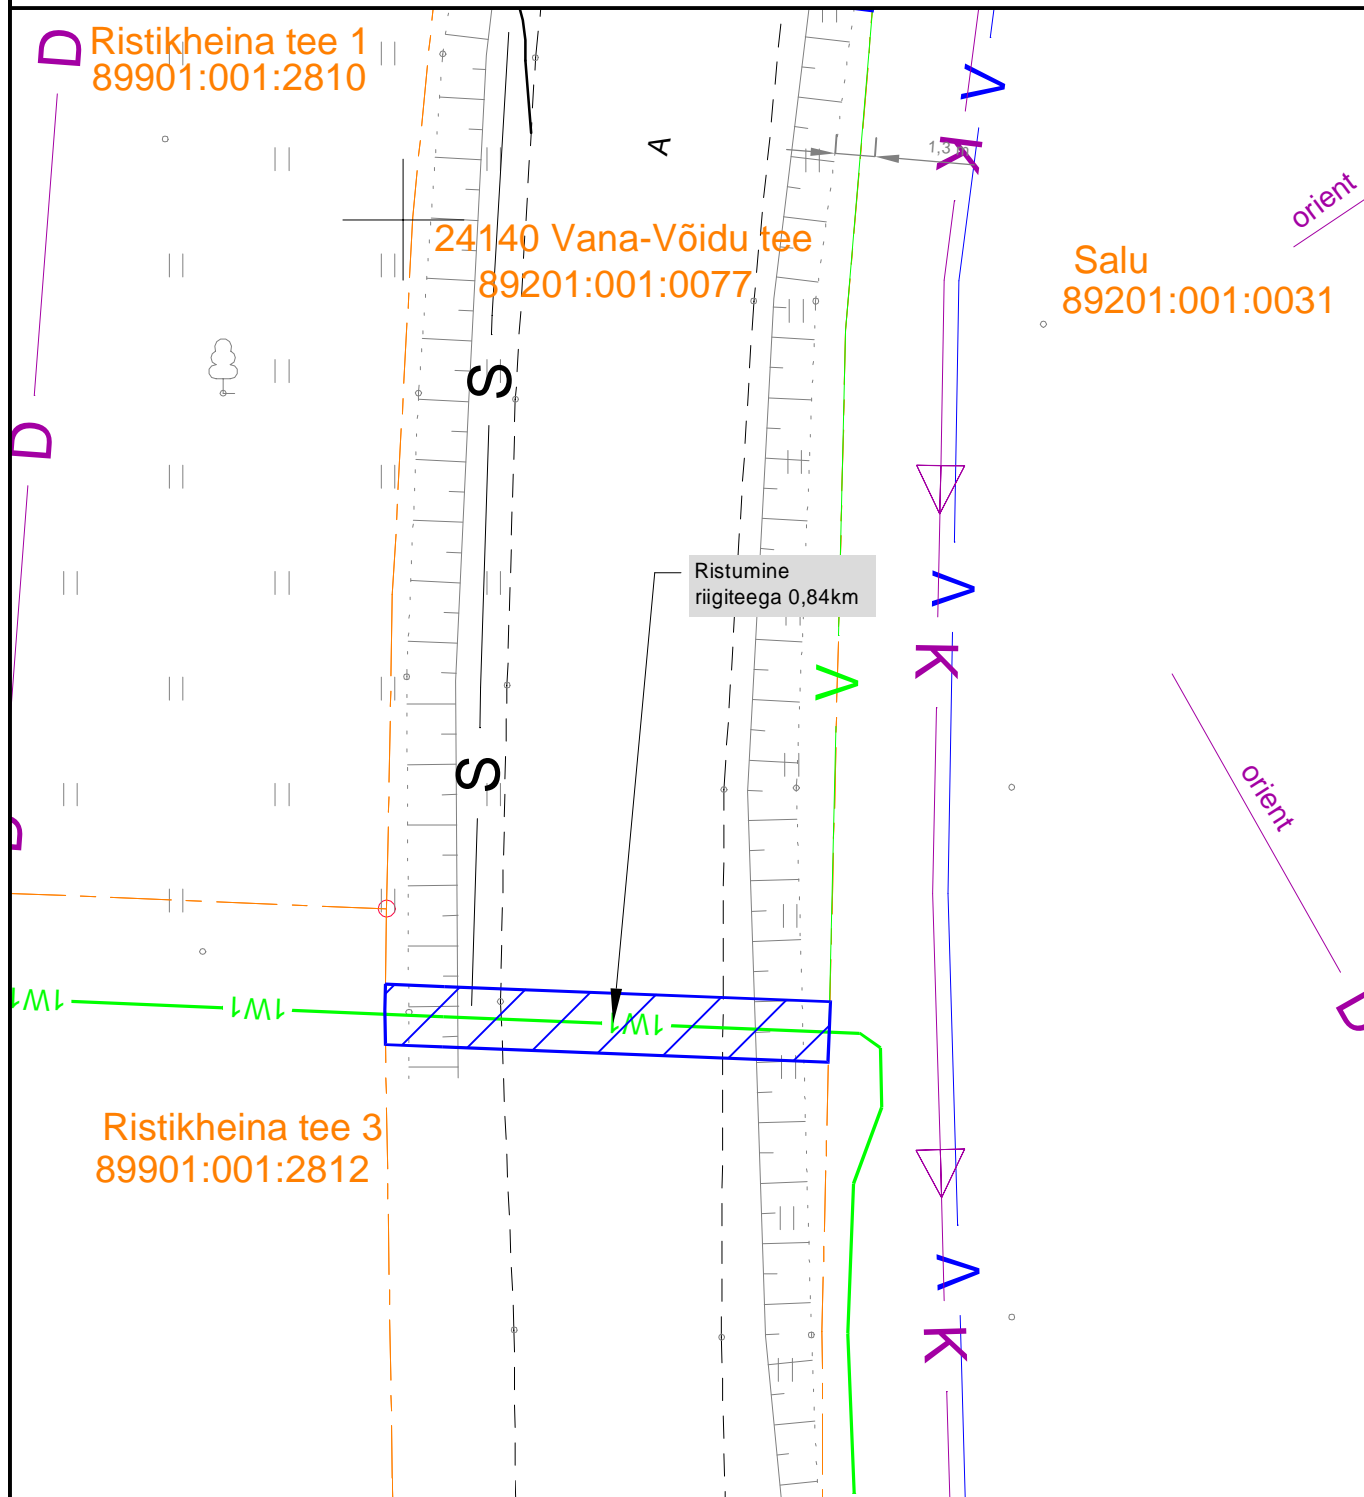

Isikliku kasutusõigusega koormatava ala plaan 2
Viljandi maakond, Viljandi vald, Vana-Võidu küla, 24140
Vana-Võidu tee
Registriosa: 13332650 ; Katastritunnusega: 89201:001:0077

M 1:250

Kasutusõiguse ala : 29m²

Katastriüksuse piir

IKÕ seadmise ala

Projekteeritav maakaabel