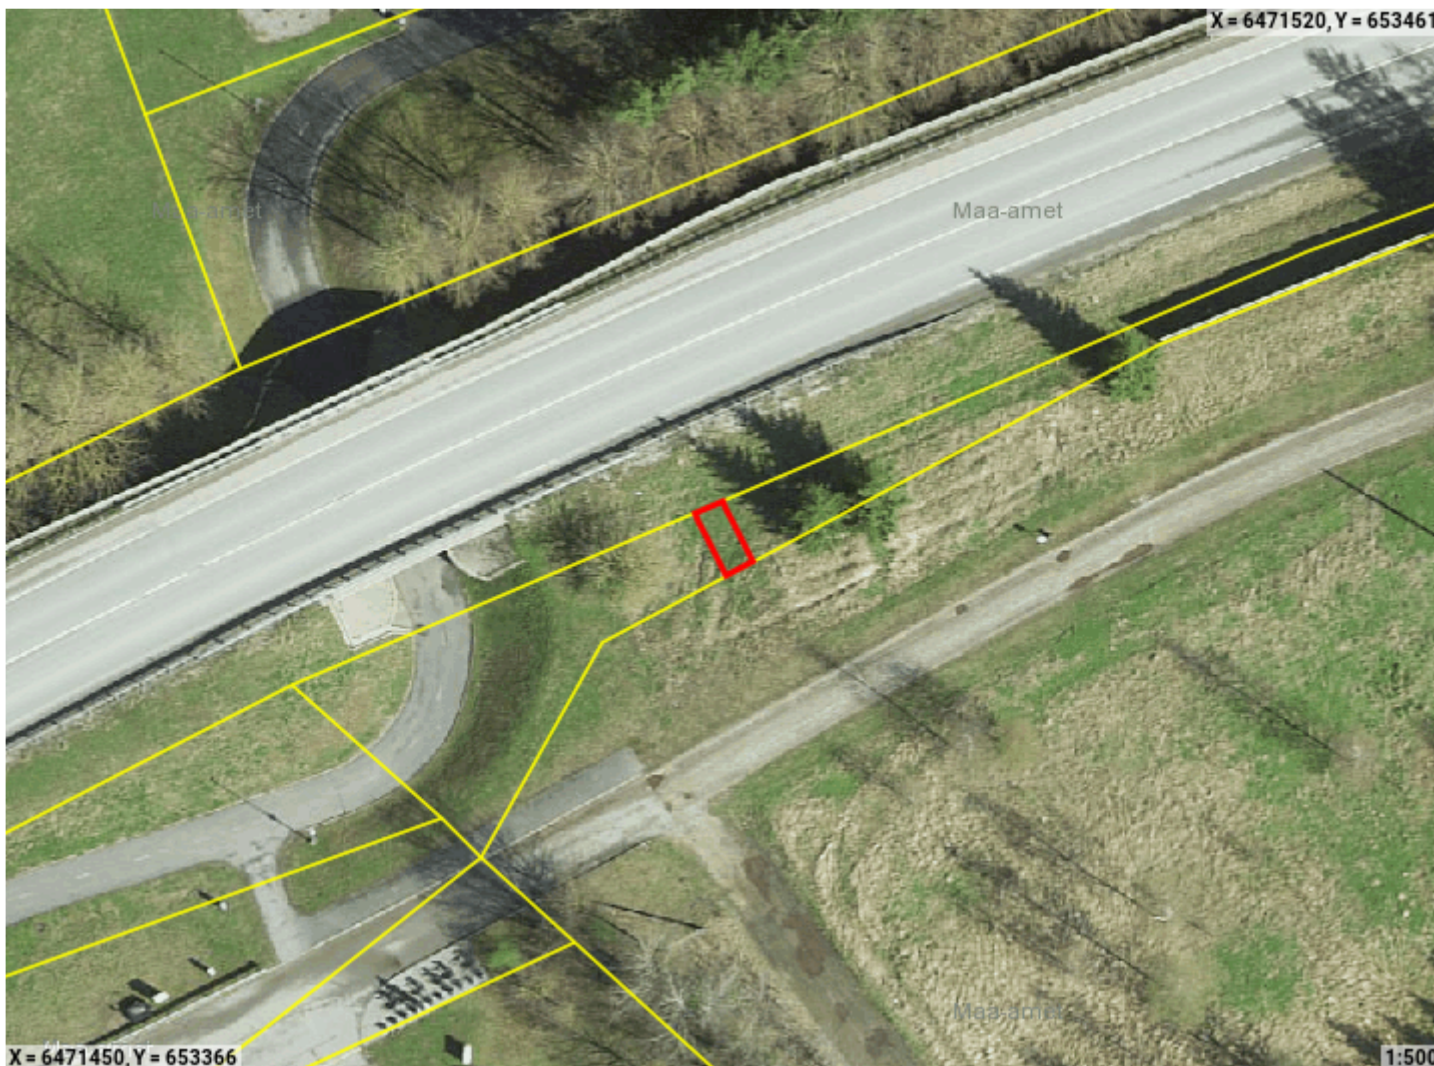

Piiranguala ID 413249 väljavõte

Piirangu liik	Isiklik kasutusõigus
Nimetus	92 Tartu-Viljandi-Kilingi-Nõmme tee
Piiranguala kirjeldus	elektrimaakaabelliin
Ruumikuju loomise kuupäev	18. september 2024
Õigusliku kehtivuse kuupäev	
Pindala	9m ²
Asukoht	Maa-alune
Moodustusviis	Kombineeritud
Täpsusklass	4
Seisund	Mustand

 Ruumikuju piir  Valitseja piir

Asub katastriüksustel:

Tartu maakond, Tartu linn, Haage küla, 92 Tartu - Viljandi - Kilingi-Nõmme tee (83101:001:0346)

Piiranguala õigustatud kasutajad ehk valitsejad

Valitseja liik	Valitseja kood
Juriidiline isik	11050857

Ruumianalüüs üksusele 83101:001:0346

Katastri andmed

Täisaadress	Tartu maakond, Tartu linn, Haage küla, 92 Tartu - Viljandi - Kilingi-Nõmme tee
Kinnistu number	158650
Kogupindala	-
Omandivorm	Riigiomand
Sihtotstarve 1	TRANSPORDIMAA 100%

Kattuvuse pindala

Ligikaudne suurus	9m ²
-------------------	-----------------