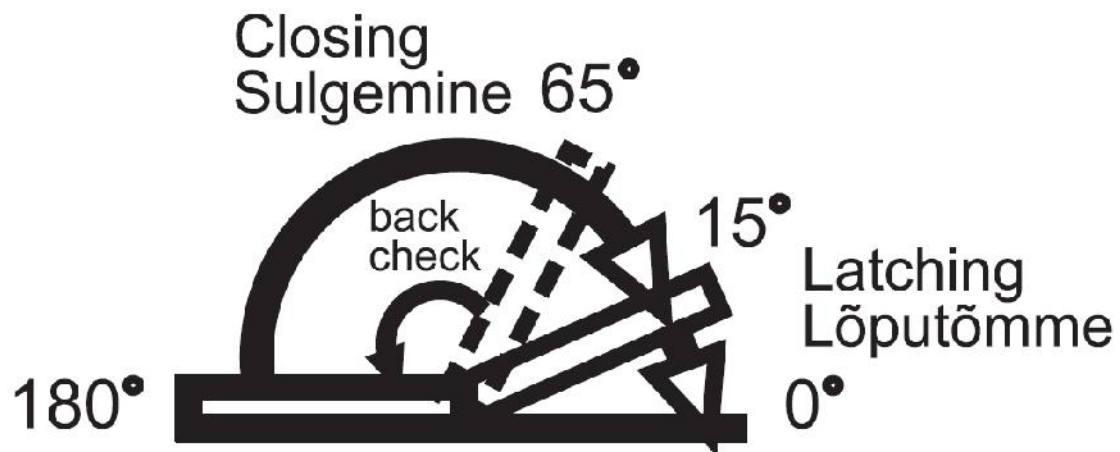

# UKSESULGURI REGULEERIMISJUHEND

valnes®

Turvalisem elu

Closing  
Sulgemise kiirus

Latching  
Lõputõmbe kiirus

Back check  
Avanemispiduri  
tugevus