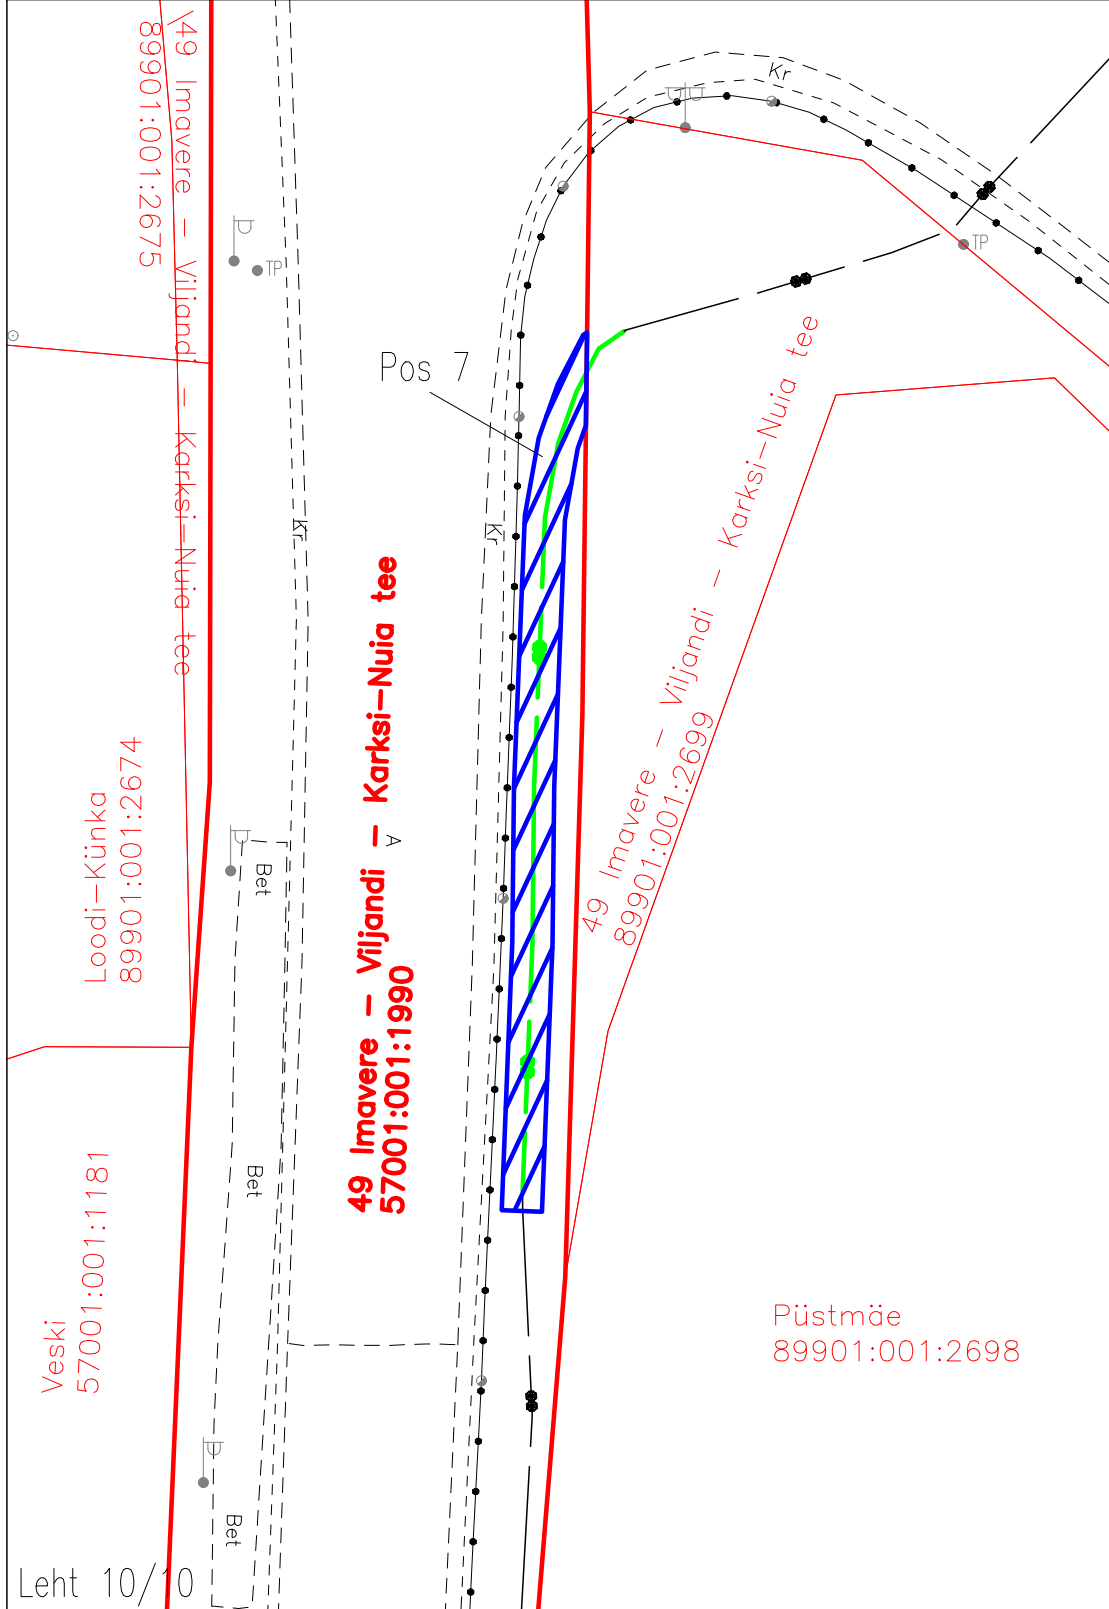

ISIKLIKU KASUTUSÕIGUSE ALA PLAAN

M 1:500

Leht 10/10

-  Koormatav ala 2121m²
-  Koormatava katastriüksuse piir
-  Katastriüksuste piirid
-  Side maakaabel