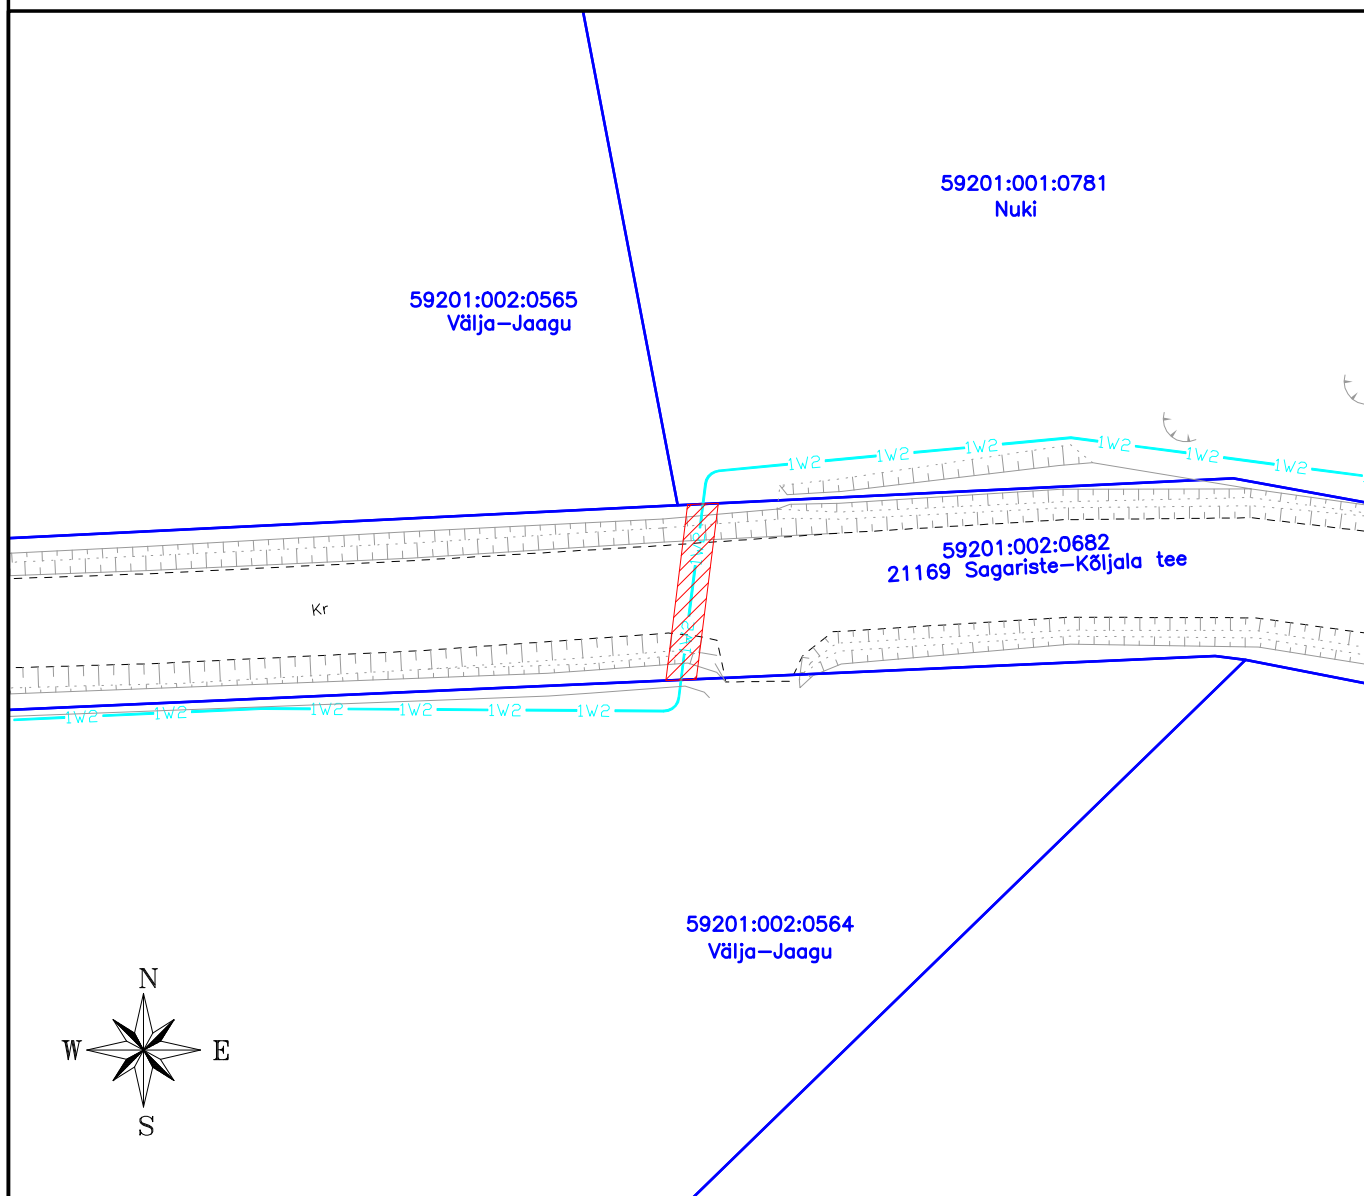

ISIKLIKU KASUTUSÕIGUSE SEADMISE PLAAN NR 3

IKÕ ala Pos nr (plaanil)	Kinnistu registriosa nr	Katastriüksuse tunnus, nimi ja sihtotstarve	IKÕ ala pindala m ²
Pos 3	9996250	59201:002:0682; 21169 Sagariste-Kõljala tee; transpordimaa	23

- IKÕ seadmise ala
- Katastriüksuse piirid
- Projekteeritud tehnovõrk - elektri maakaabelliin (pikkus 12 m)

<i>Projekti nimetus / asukoht</i> Valjala - Kõljala 10 kV liini rekonstrueerimine Jõelega, Võrsna, Sagariste ja Eiste küla, Saaremaa vald, Saare maakond			<i>Töö nr</i> IP7010
<i>Koostaja</i> Draftit OÜ	<i>Möötkava</i> 1:500	<i>Leht / formaat</i> A4	<i>Kuupäev</i> 28.08.2024