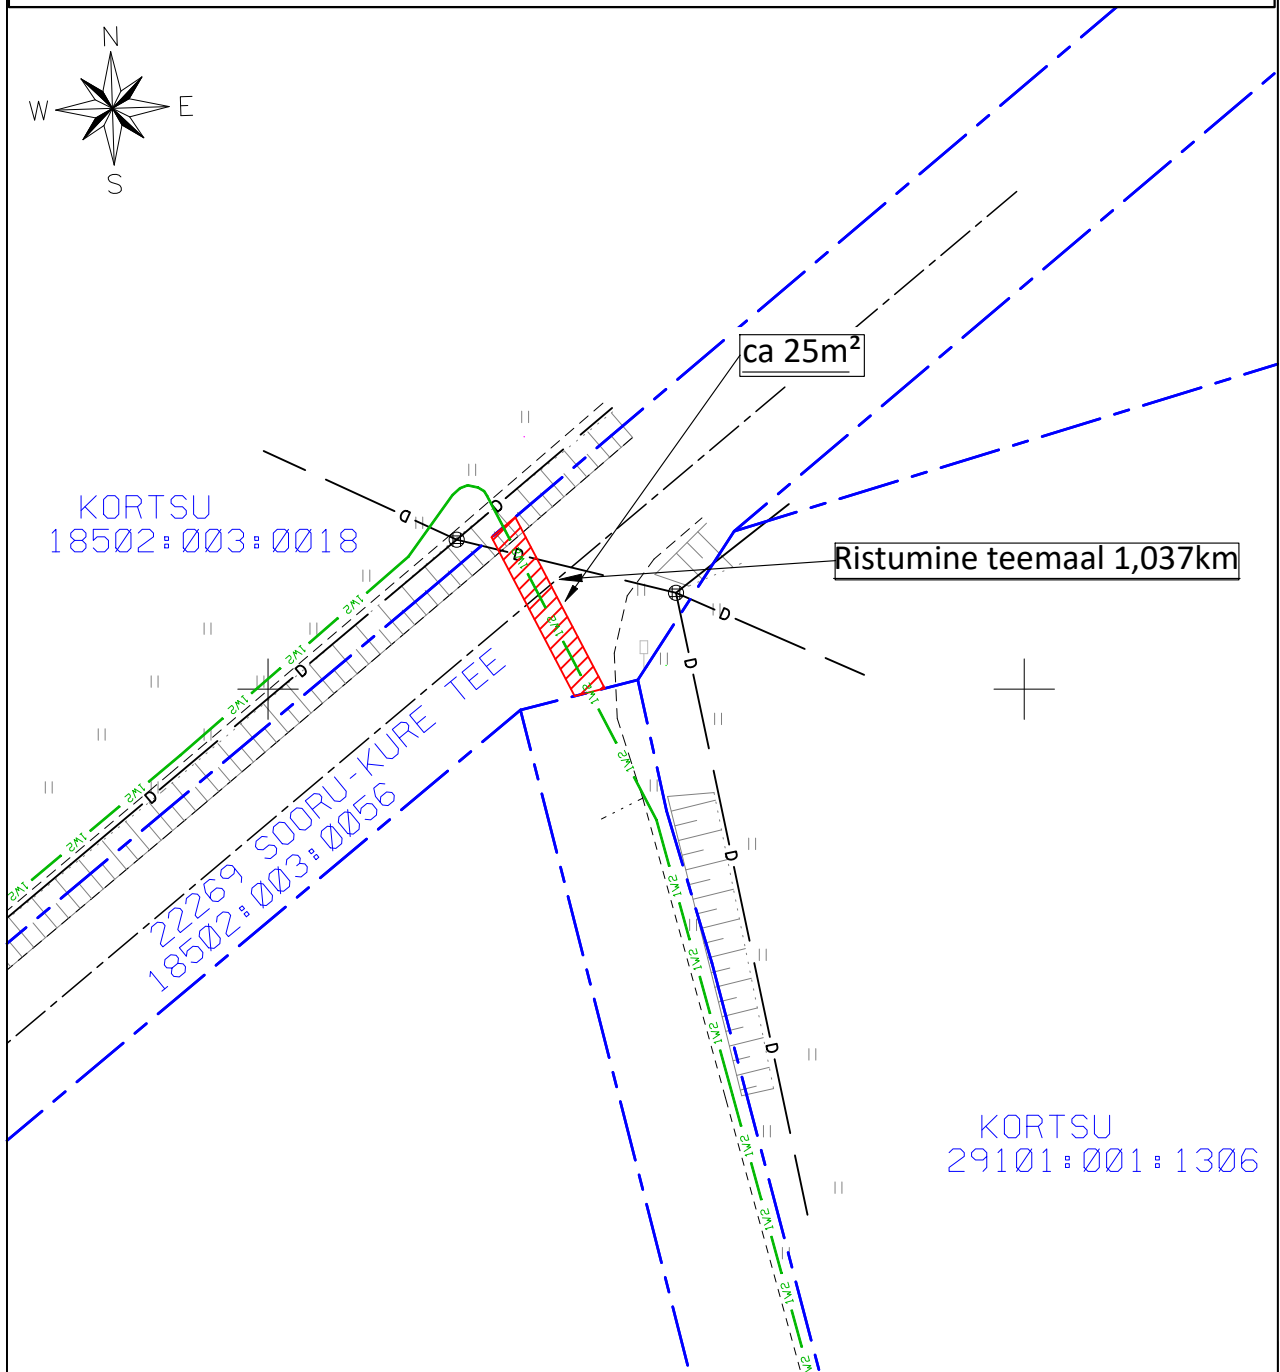

ISIKLIKU KASUTUSÕIGUSE ALA PLAAN

22269 Sooru-Kure tee, Koke küla, Kastre vald, Tartu maakond

KÜ: 18502:003:0056, Registriosa: 3766450

TINGMÄRGID

-  Projekteeritud maakaabel
-  Katastriüksuse piir
-  IKÕ ala

- 1) Kasutusala maakaabelliini korral on 1m kaablist.
- 2) Kasutusõiguse ala suurus 22269 Sooru-Kure tee on 25 m².

Koostas: Aimur Saar
ENERSENSE AS maalepingute sõlmija

M1:500/A4