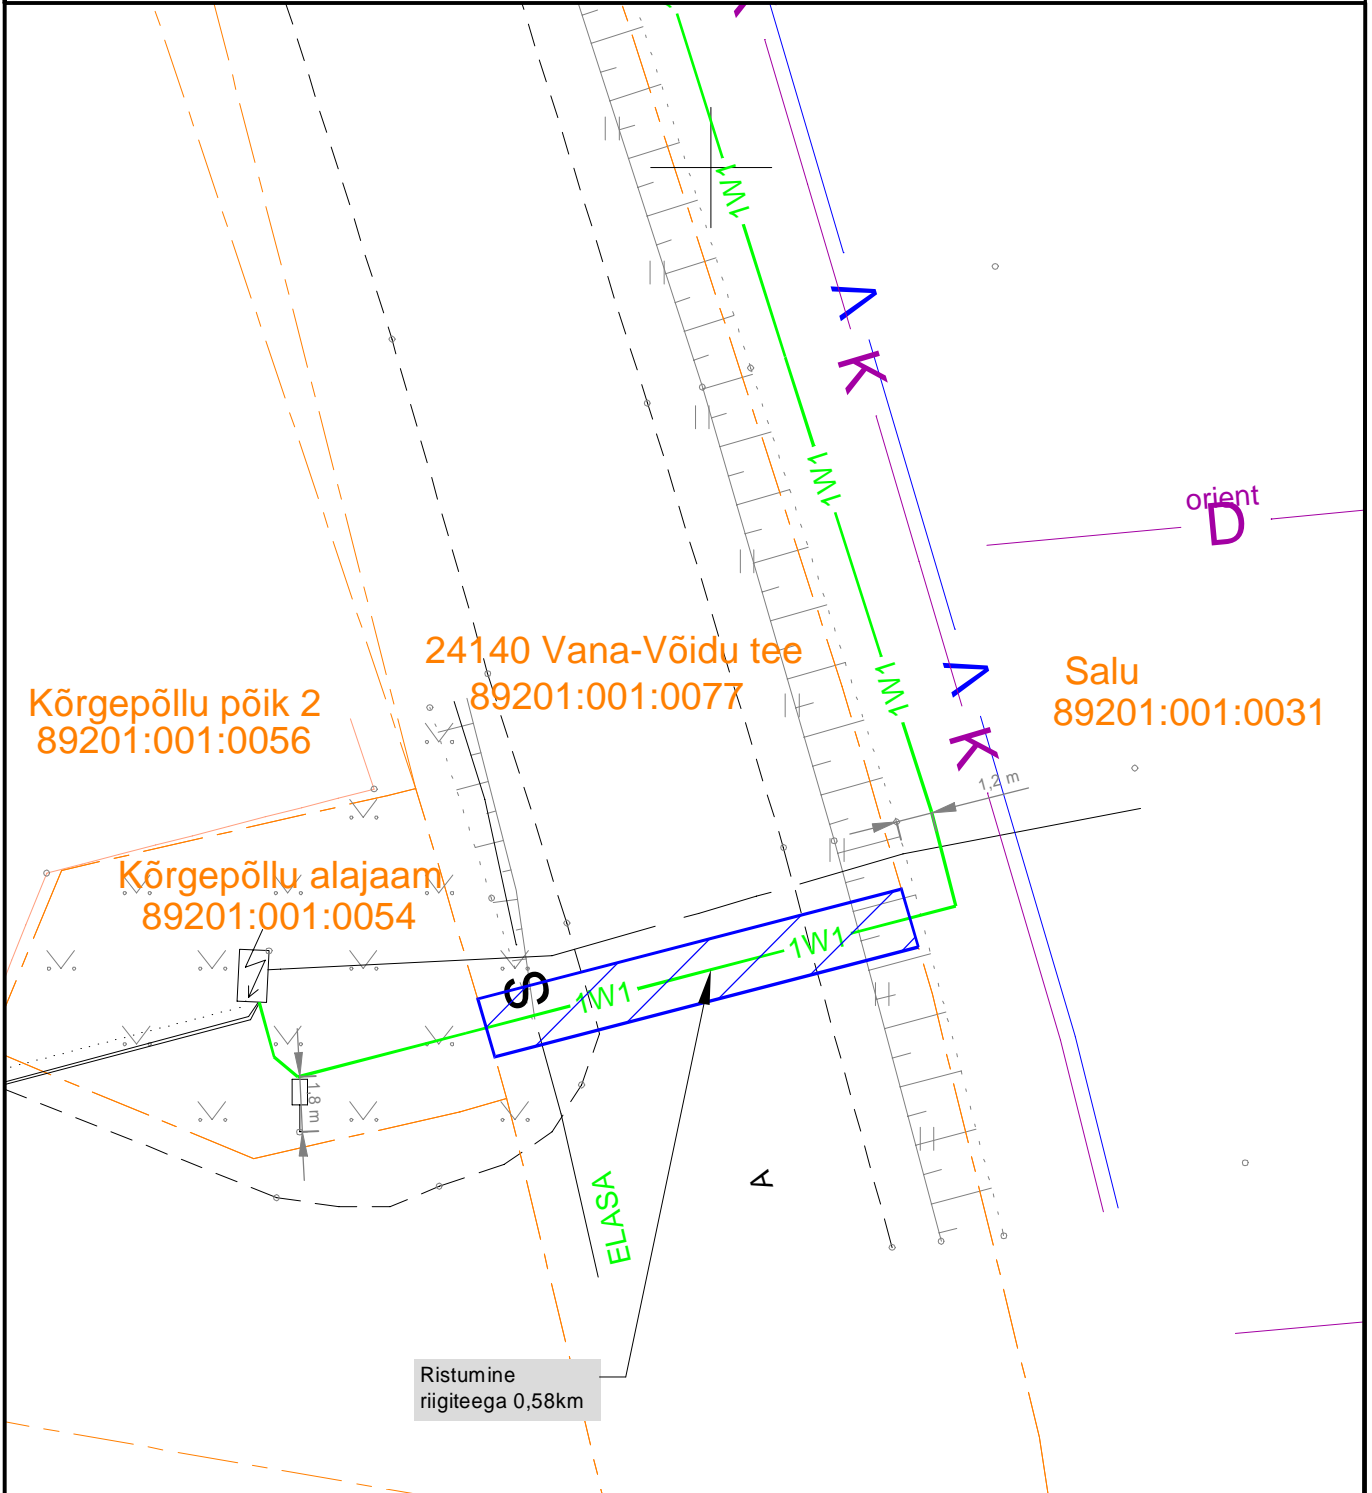

Isikliku kasutusõigusega koormatava ala plaan 1
Viljandi maakond, Viljandi vald, Vana-Võidu küla, 24140
Vana-Võidu tee
Registriosa: 13332650 ; Katastritunnusega: 89201:001:0077

M 1:250

Kasutusõiguse ala : 29m²

Katastriüksuse piir

Koormatav ala

Projekteeritav maakaabel

Töö: LC0183
Koostas: Karl-Magnus Rebane