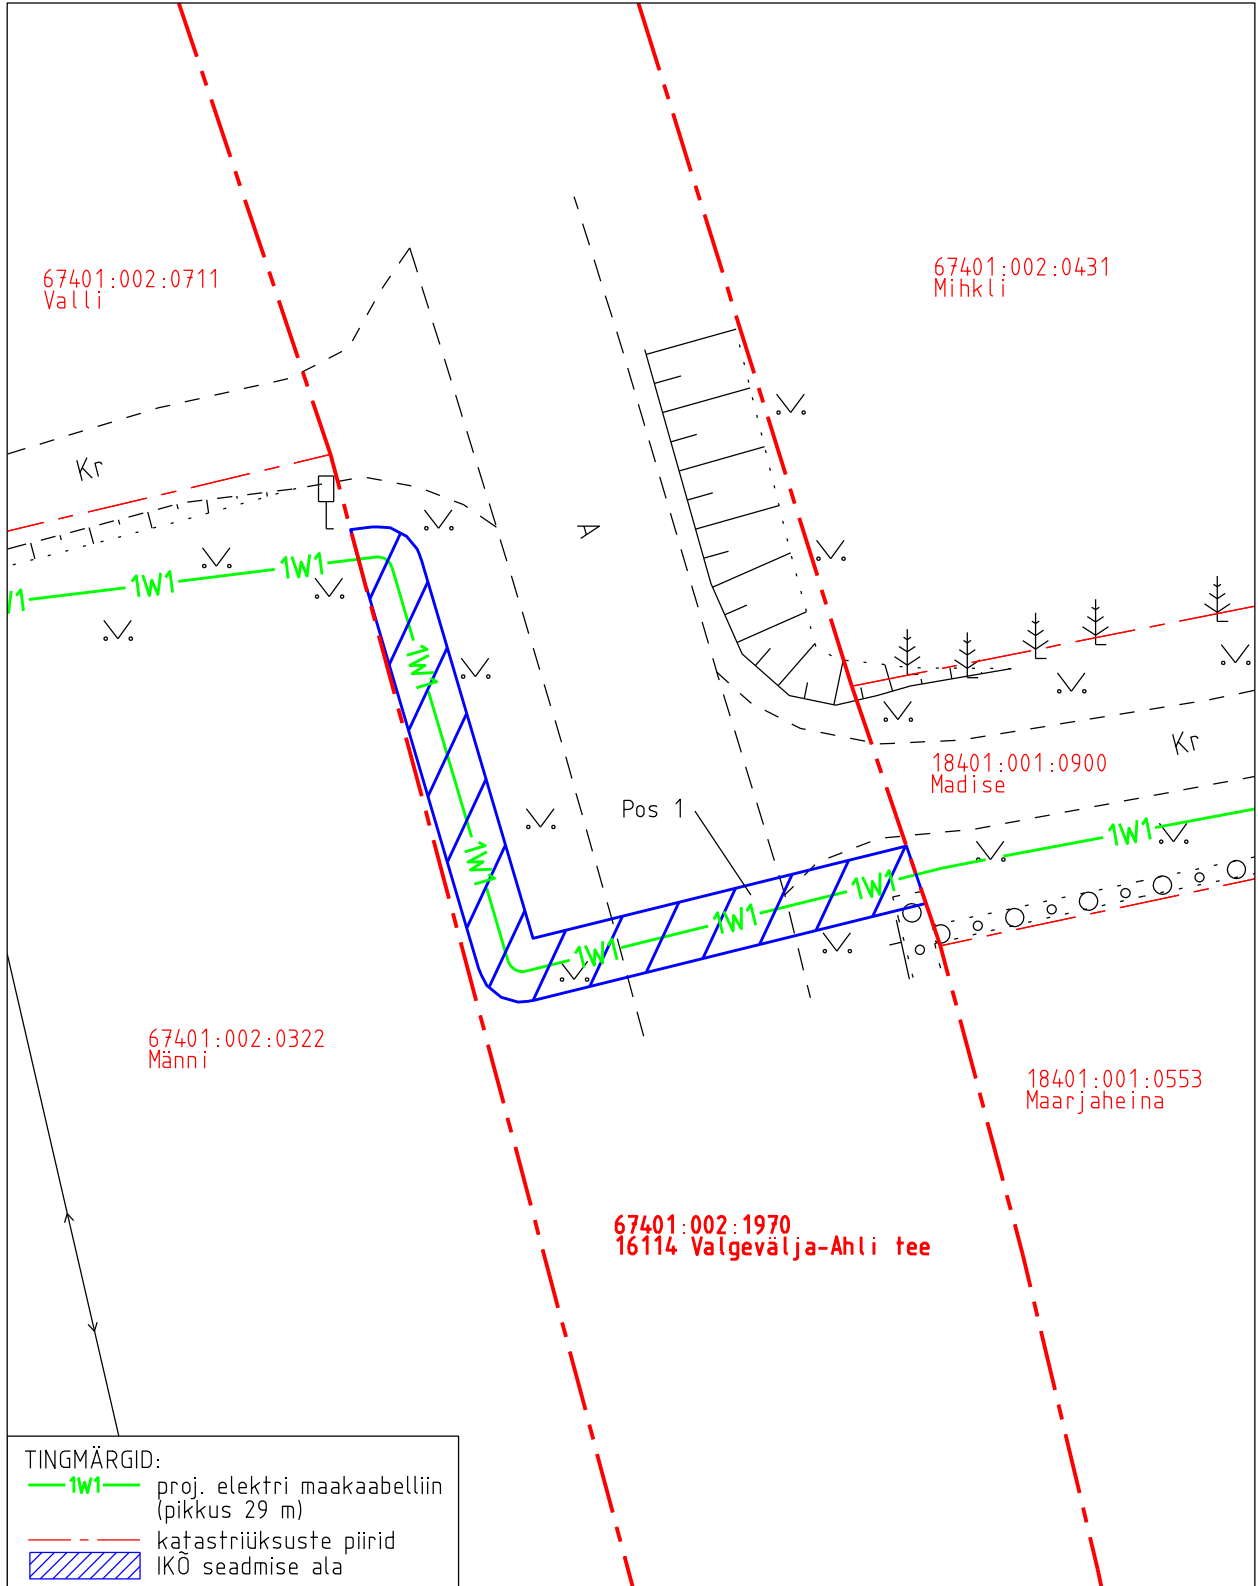

Isikliku kasutusõiguse seadmise plaan

IKÕ ala pos nr	Registriosaja nr, KV kood	Katastriüksuse tunnus, nimi ja sihtotstarve	Ala pindala (m2)
1	14567450, KV4317	67401:002:1970; 16114 Valgevälja-Ahli tee transpordimaa	58

TINGMÄRGID:

- 1W1— proj. elektri maakaabelliin (pikkus 29 m)
- katastriüksuste piirid
- IKO seadmise ala

Projekti nimetus Haapsalu linn, Mägari küla, Uue-Madise elektriliitumine				Töö nr 12755P / JT3051	
Projekti koostaja Hepta Group Energy OÜ	Plaanide koostaja A. Jankovskaja	Mõõtkava 1:250	Leht 1-1	Kuupäev 24.01.2025	