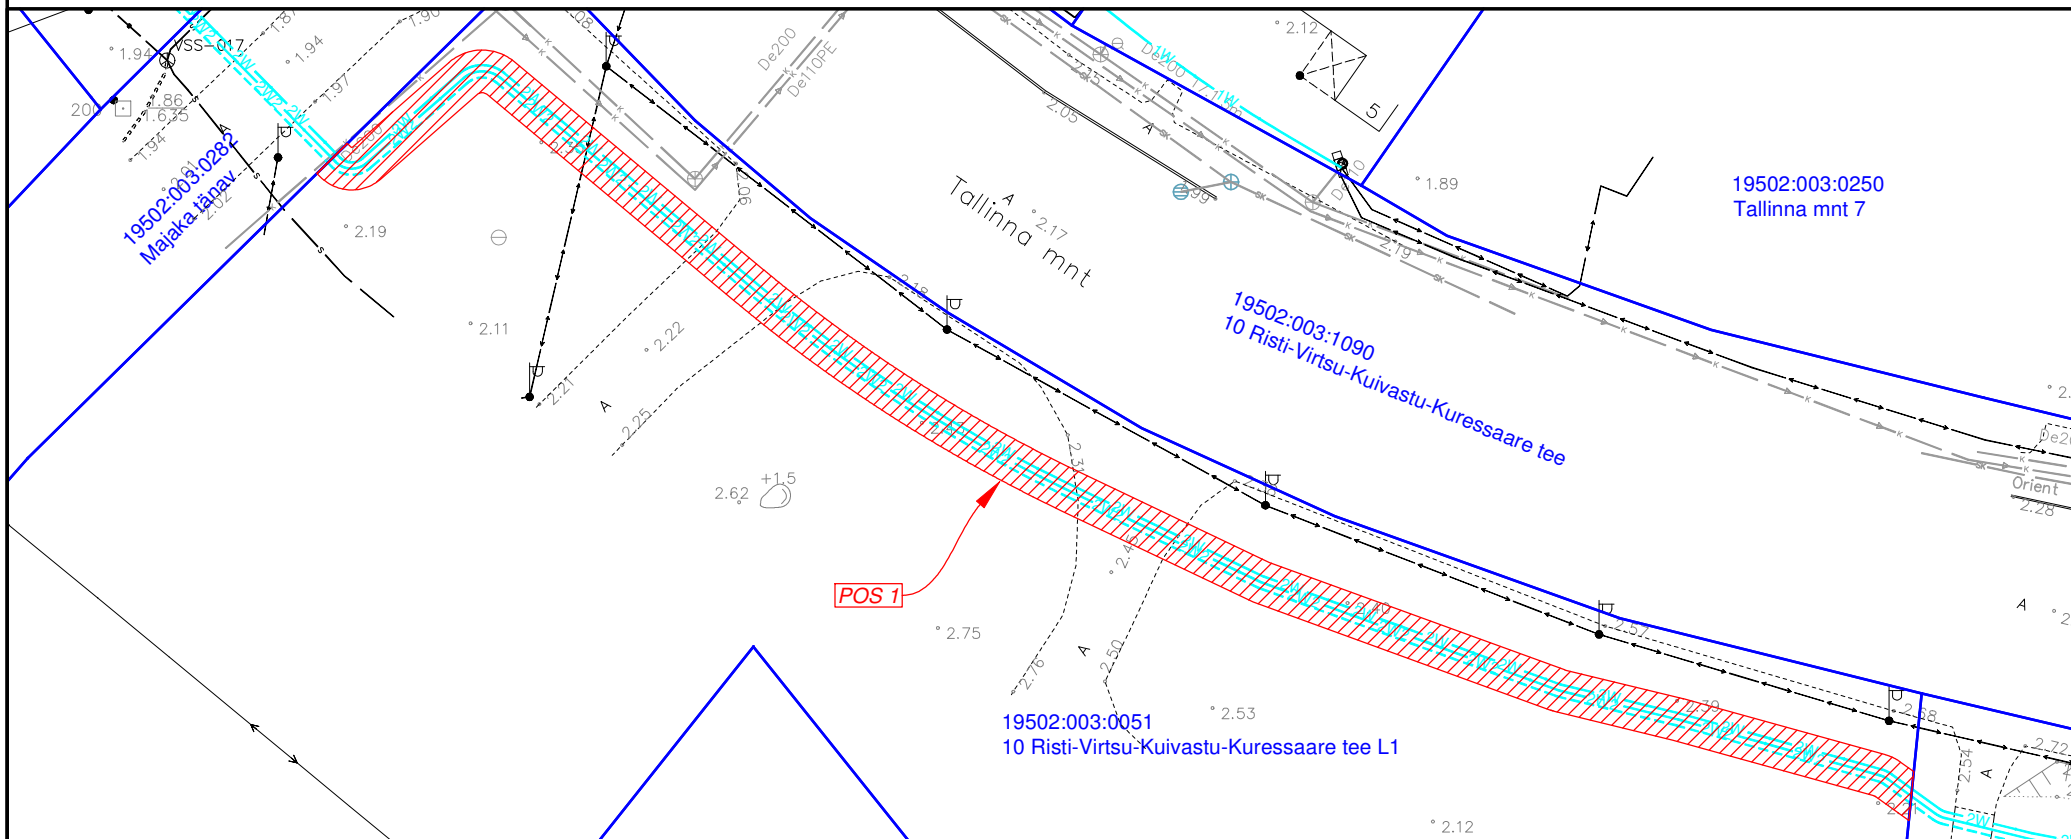

### ISIKLIKU KASUTUSÕIGUSE SEADMISE PLAAN NR 3

IKÕ ala Pos nr (plaanil)	Kinnistu registriosa nr	Katastriüksuse tunnus, nimi ja sihtotstarve	IKÕ ala pindala m <sup>2</sup>
Pos 1	1081532	19502:003:0051; 10 Risti-Virtsu-Kuivastu-Kuressaare tee L1; Transpordimaa	338

- IKÕ seadmise ala
- Katastriüksuse piirid
- Projektteeritud tehnovõrk - elektri-maakaabelliin (pikkus 120 m)
- Projektteeritud tehnovõrk - elektri-maakaabelliin (pikkus 120 m)
- Projektteeritud tehnovõrk - reservtorud (pikkus 120 m)

Projekti nimetus / asukoht			Töö nr
Virtsu sadama liitumine elektrivõrguga keskpingel Virtsu alevik, Lääneranna vald, Pärnumaa			JT2703
Koostaja	Mõõtkava	Leht / formaat	Kuupäev
Drafit OÜ	1:500	A4	07.08.2024