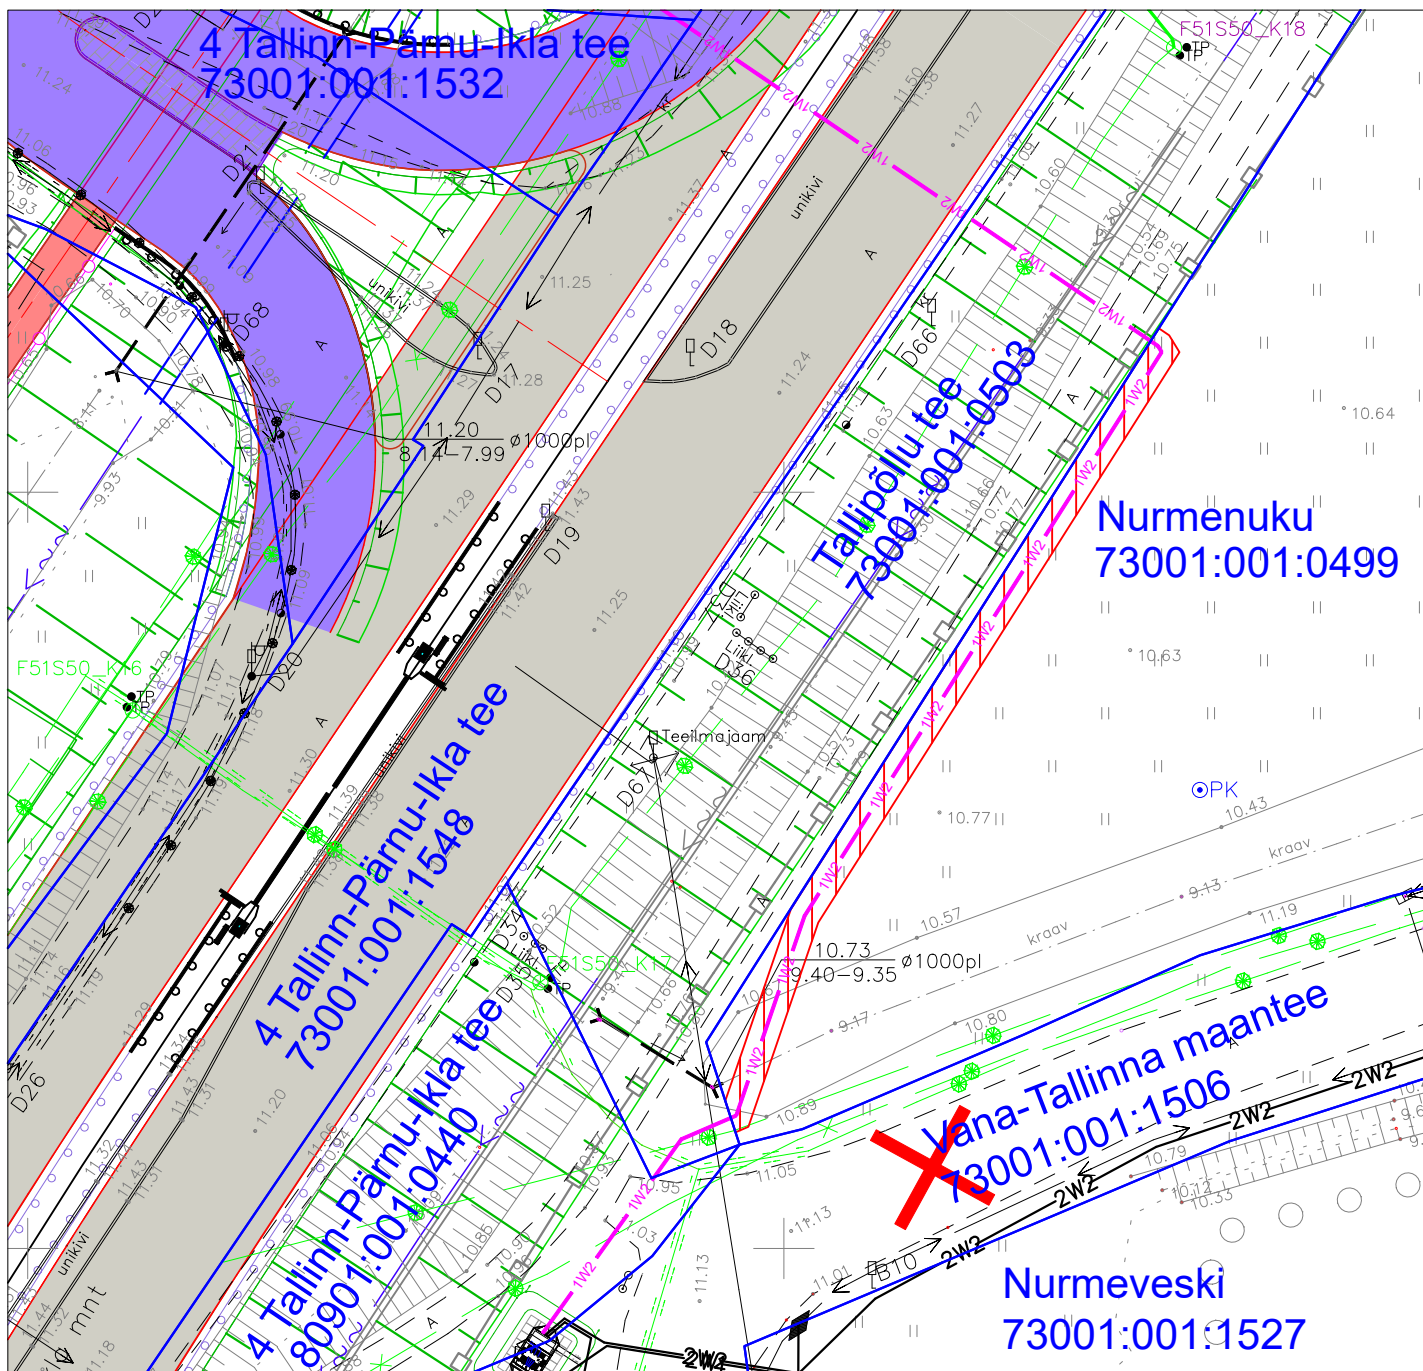

Isikliku kasutusõiguse ala plaan
Nurmenuku, tunnus 73001:001:0499, registriosa nr 3212006
M 1:500

-  Kasutusõiguse ala ca 119 m²
-  Katastriüksuse piir
-  Projekteeritud 10 kV maakaabel

Leonhard Weiss OÜ

Tööprojekt nr LR8668

Peetri kinnistu laadimistaristu elektriliitumine
Nurme küla Tori vald Pärnu maakond