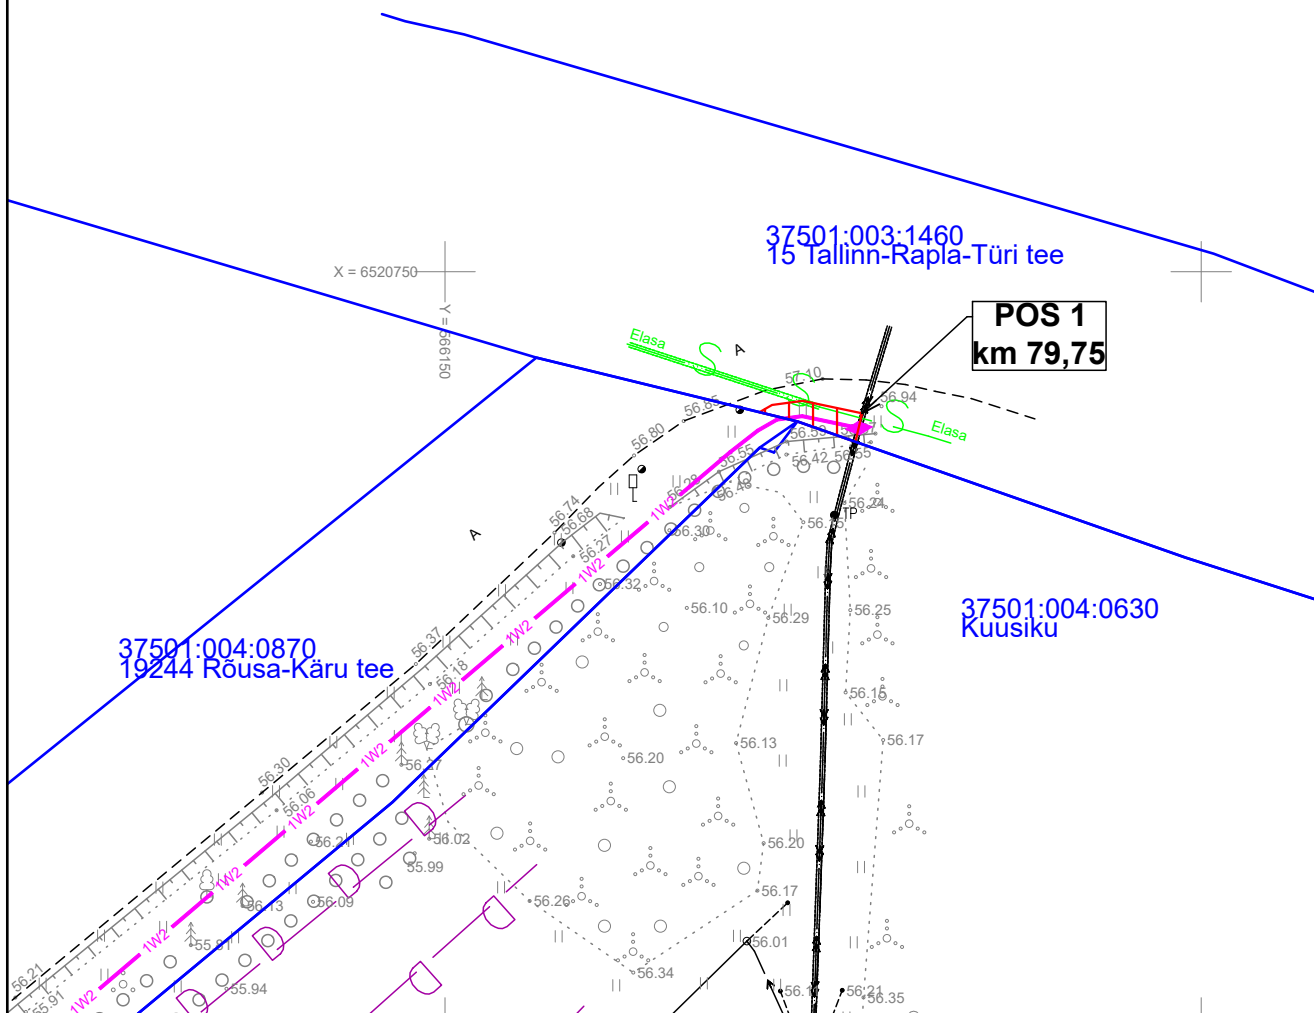

# Isikliku kasutusõiguse ala plaan

IKÕala Pos nr (plaanil)	Kinnistu registriosa number	Katastriüksuse tunnus, nimi ja sihtotstarve	Asukoht riigitee (nr ja nimi) suhtes (lõigu algus ja lõpp km)	Ala pindala ruutmeetrites m <sup>2</sup>
1	11071950	37501:003:1460,15 Tallinn-Rapla-Türi tee, transpordimaa 100%	15 Tallinn-Rapla-Türi tee, teemaal kulgemine km 79,75	ca 9 m <sup>2</sup>

-  Kasutusõiguse ala
-  Katastriüksuse piir
-  Projekteeritud 10 kV maakaabel

Projekt					Tellija	
<b>Vändra-Võidula 10 kV fiidri rekonstrueerimine Türi vald Järva maakond</b>					<b>Elektrilevi OÜ</b>	
 <b>LEONHARD WEISS</b> E-post estonia@leonhard-weiss.com Telefon +372 601 2285 Registrikood 12083348 EL10665798-0001			Joonis		Joonise nr	
					<b>IP7126</b>	
Projekteeris	<b>Karl M Põldsam</b>		10.2024	+372 59002453	Mõõtkava	1:500
Kontrollis					Staadium	Tööprojekt
Projektijuht					Keel	Leht
					EST	Lehti