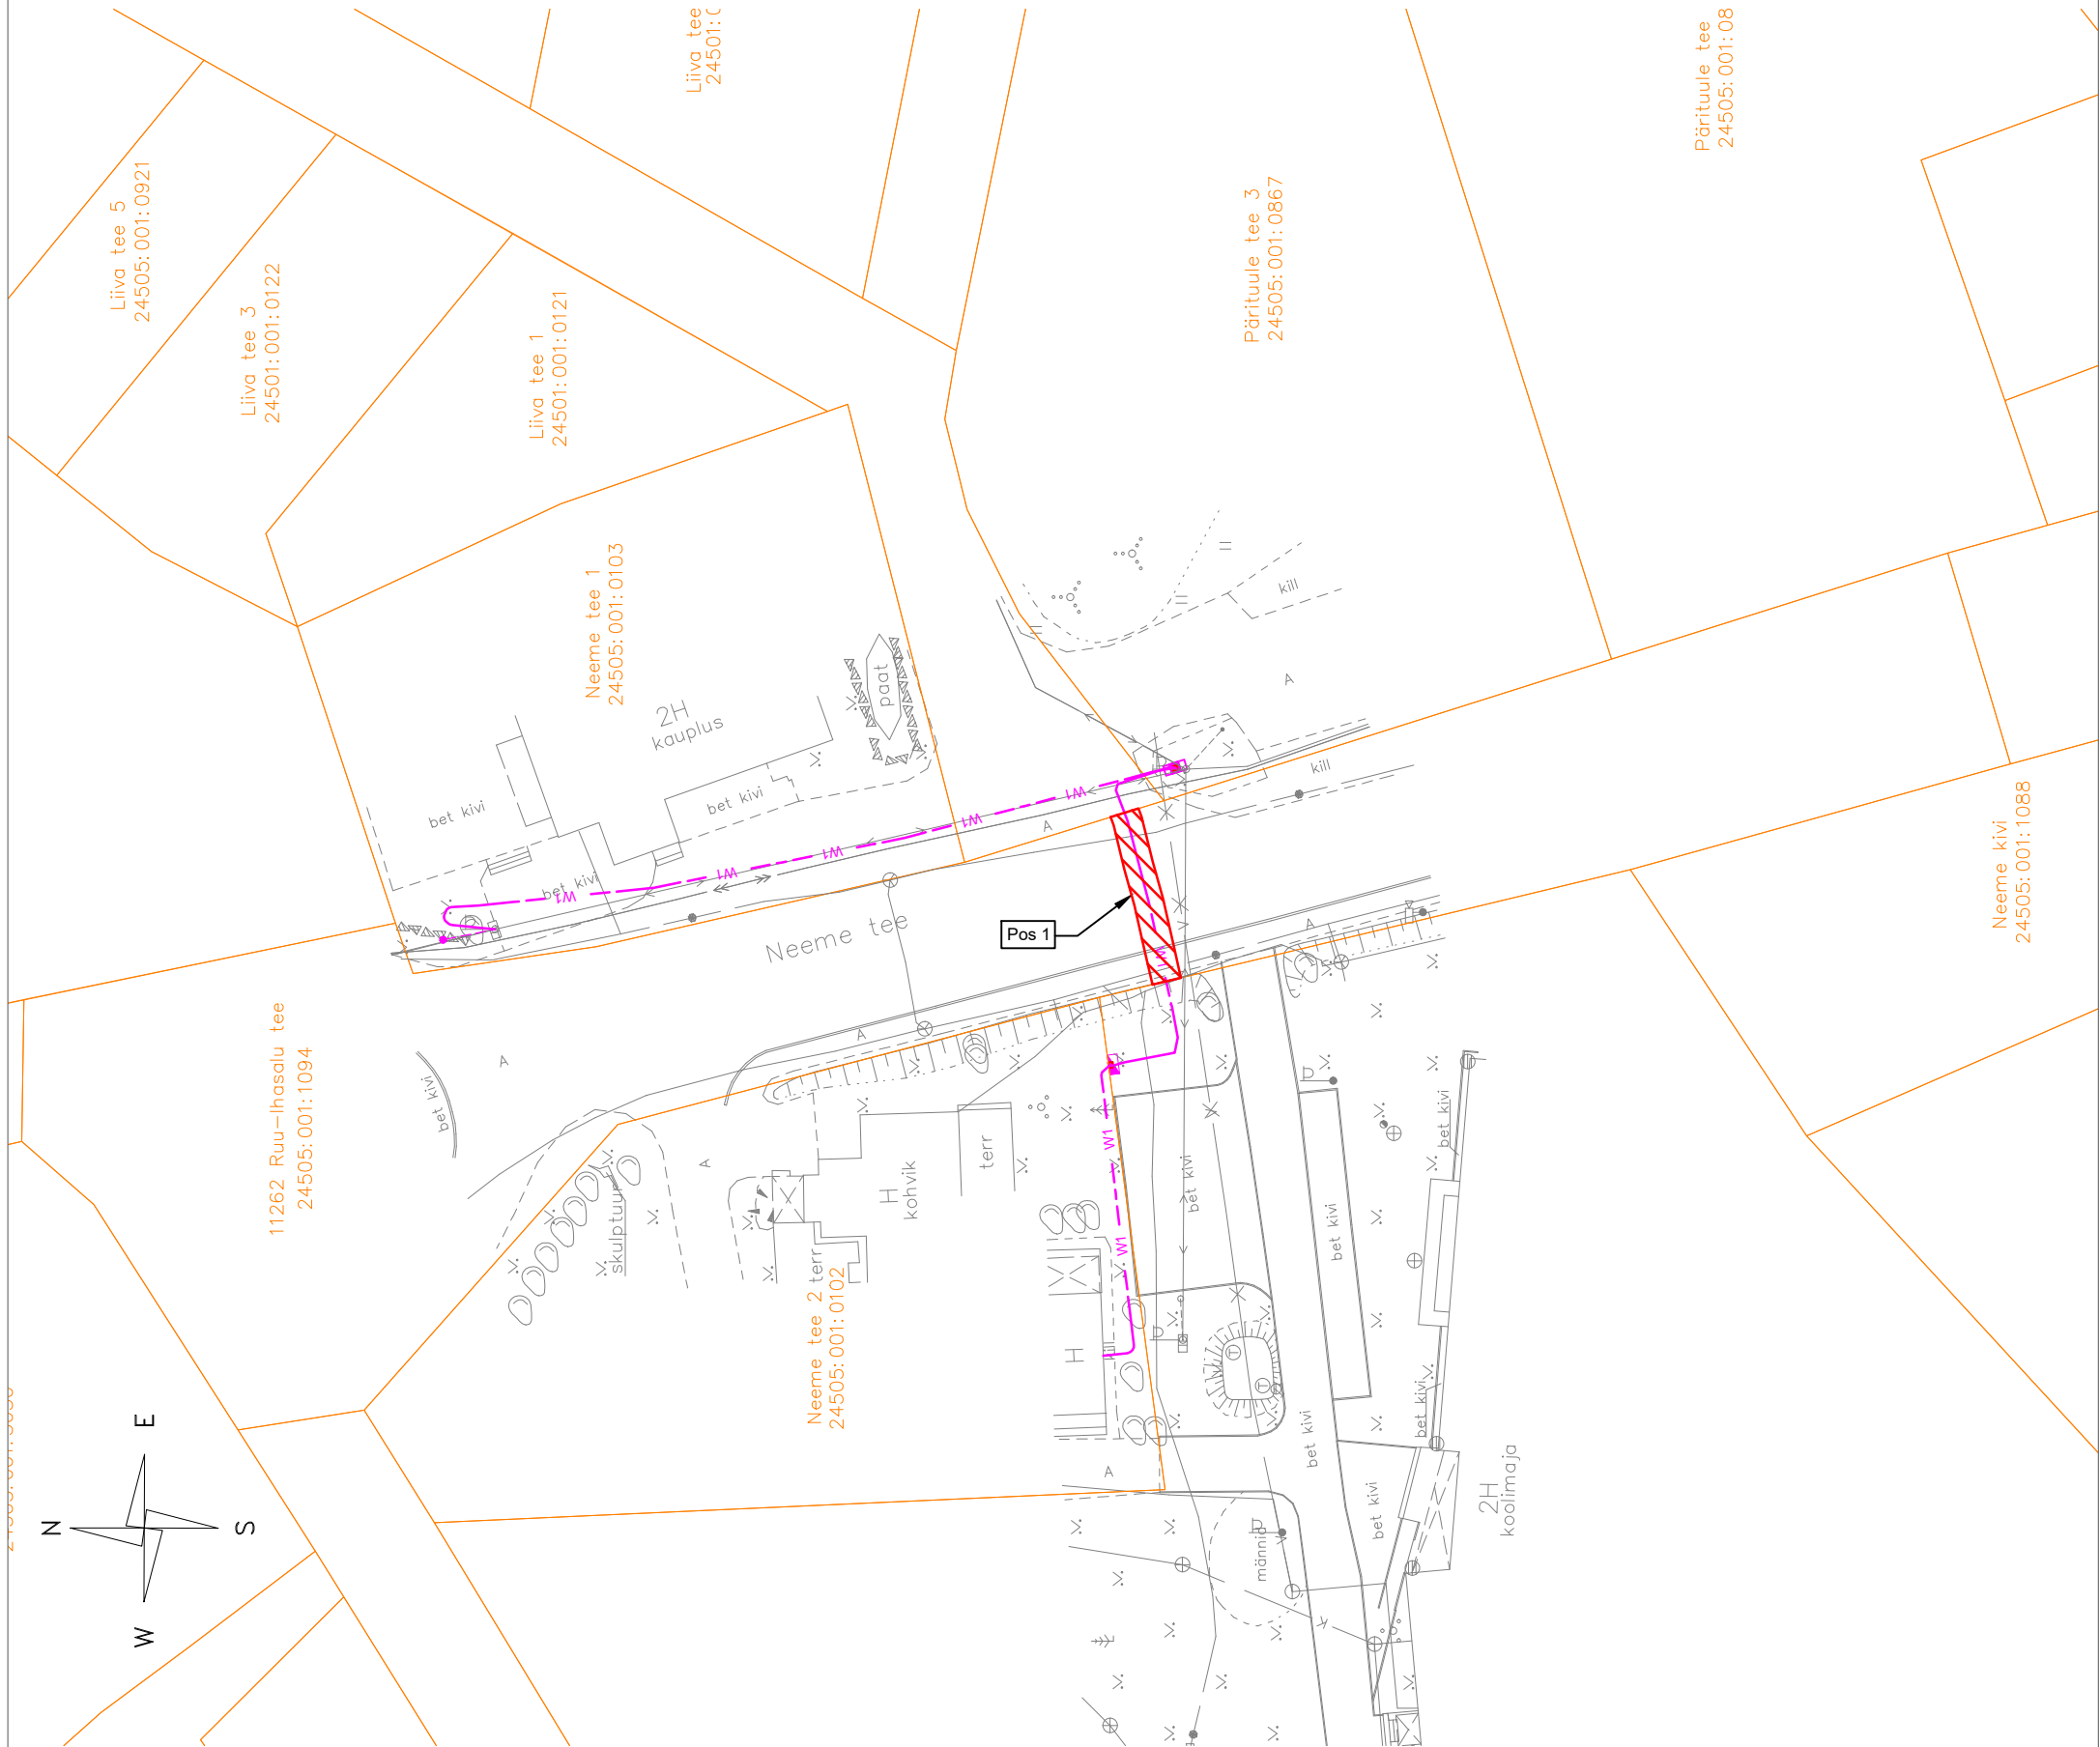

Isikliku kasutusõiguse seadmise plaan

Jrk nr	IKÕ ala Pos nr (plaanil)	Kinnistu registriosa number	Katastriüksuse tunnus, nimi ja sihtotstarve;	Asukoht riigitee (nr ja nimi) suhtes (lõigu algus ja lõpp km);	Ala pindala ruutmeetrites m ²
1.	Pos 1	10505450	24505:001:1094; 11262 Ruu-Ihasalu tee, transpordimaa	11262 Ruu-Ihasalu tee 11,14 km	24

TINGMÄRGID	
	IKÕ seadmise ala
	Kinnistute piirid
	Projekteeritud 0,4 maakaabel kaablikaitsetorus
	Projekteeritud liitumiskilp
	Projekteeritud jaotuskilp
	Projekteeritava maakaabli pikkus 25m

Tähis	Kuupäev	Projekteerija	Muudatuse kirjeldus

 Laki 13, 12915 Tallinn Tel. 659 8970 EL10303995-0001 info@khenergia.ee	Tellija	Elektrilevi OÜ		Projekti nr.	TC0317	
	Töö nimi	Neeme tee 4 ja PärITUULE tee 3, Neeme küla, Jõelähtme vald, Harju maakond võrgu ümberehitus		Joonise nr.	EL-4-02	
Kontrollis	A.M.Pärna	01.2025		staadium	leht/lehti	Mõõtkava
Projekteeris	A.M.Pärna	01.2025				
Faali nimi	TC0317_TP_EL-4-01_asendiplaan_012025.dwg		Joonise nimi	Isikliku kasutusõiguse ala plaan		
				TP	1/1	1:500: A3