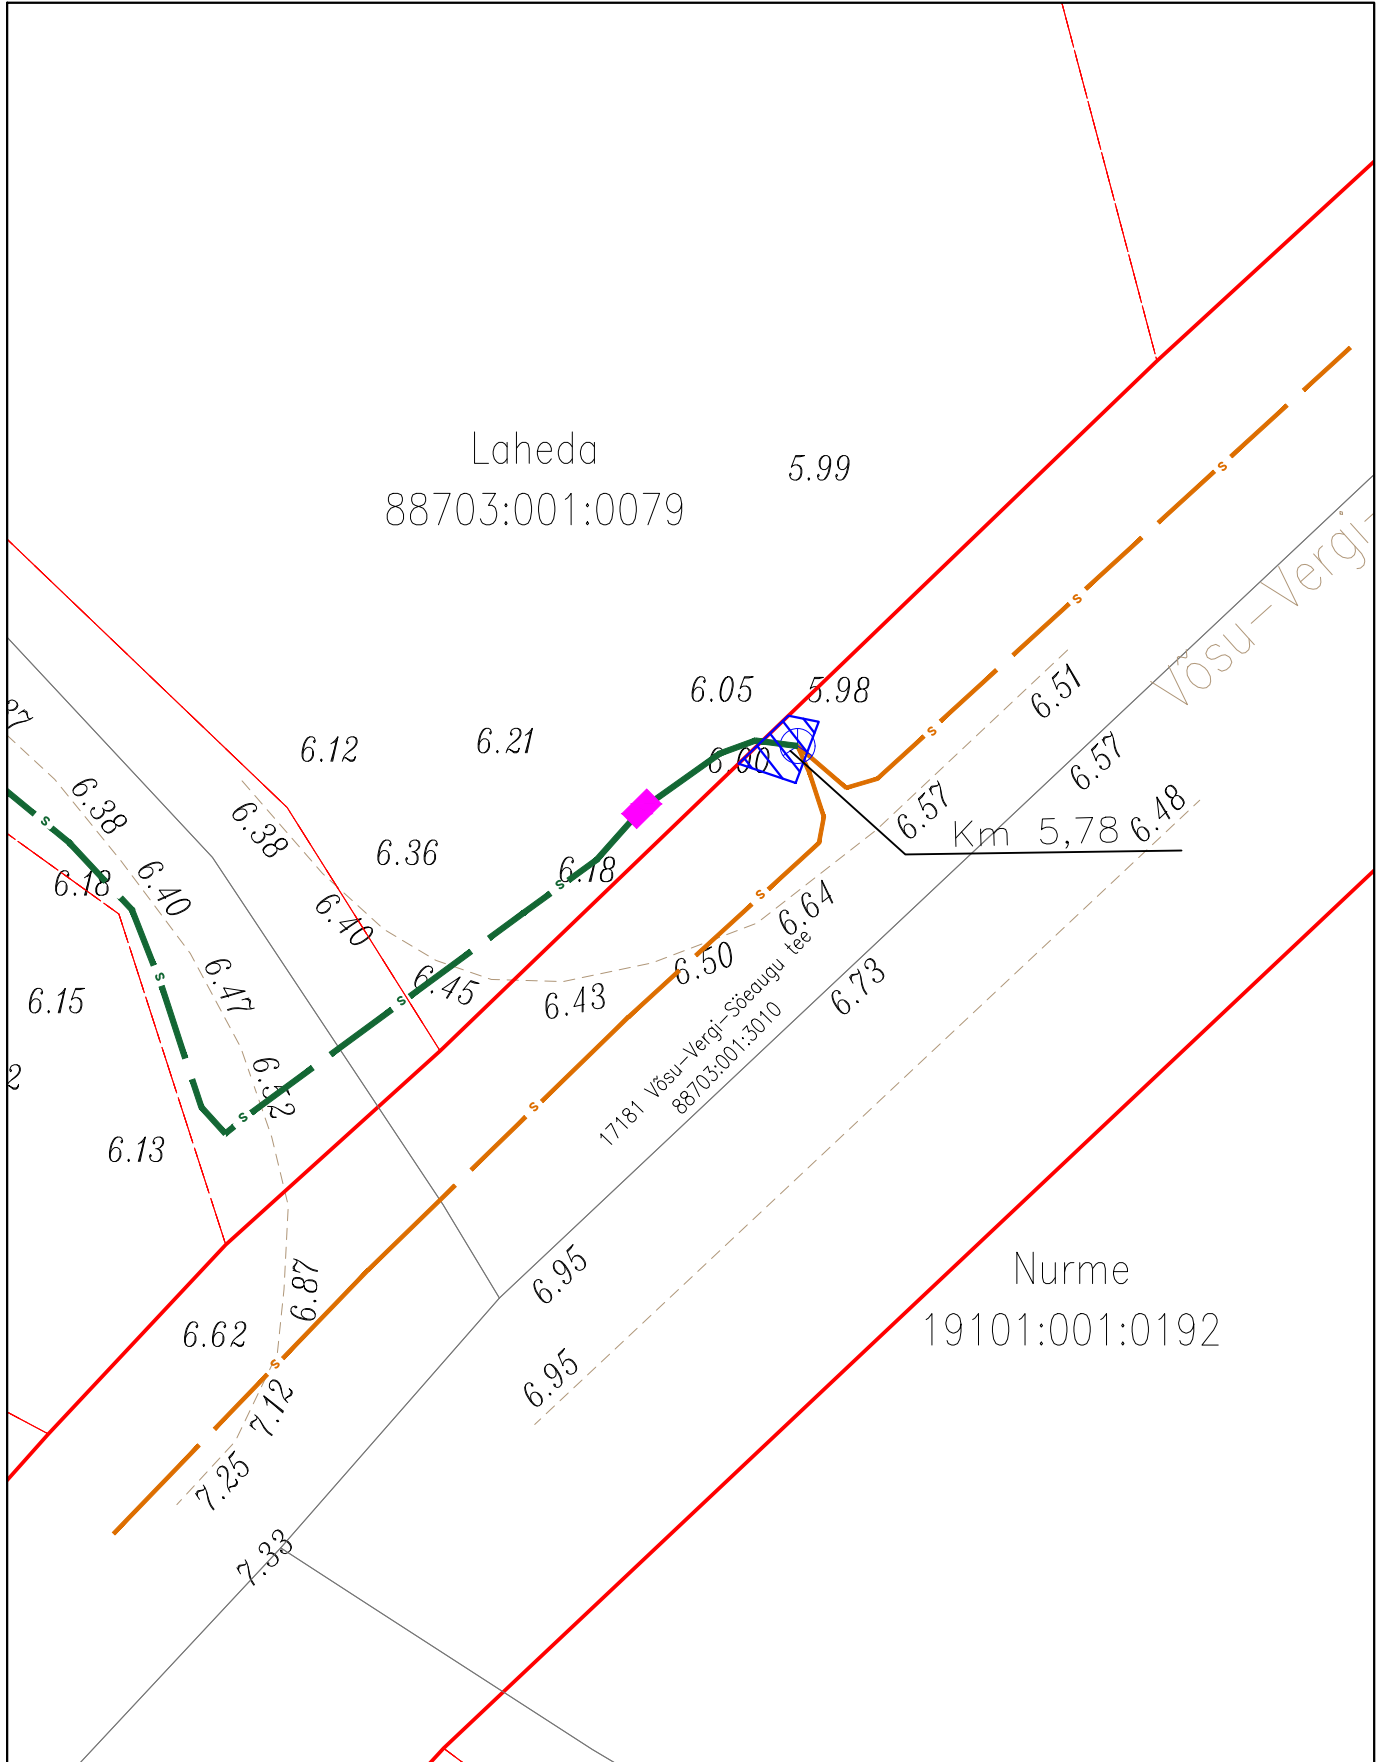

# ISIKLIKU KASUTUSÕIGUSE KOORMATAVA ALA PLAAN

Lääne-Viru maakond, Haljala vald, Altja küla, 17181 Võsu-Vergi-Sõeaugu tee

Registriosa:8433550

katastritunnus 88703:001:3010;

Sidekaev: km 5,78

Mõõtkava: M 1:500  
Koostaja: Kristjan Toro  
Projekti nr: VT1894

- Lepingu objektiks oleva katastriüksuse piir
- Katastriüksuste piirid
- Projekteeritav sidemaatrass (Enefit Connect)
- Olemasolev sidetrass (ELA SA)
- Olemasolev sidekaev (ELA SA)
- Isikliku kasutusõiguse ala 3 m<sup>2</sup>
- Projekteeritav sidekapp (Enefit Connect)