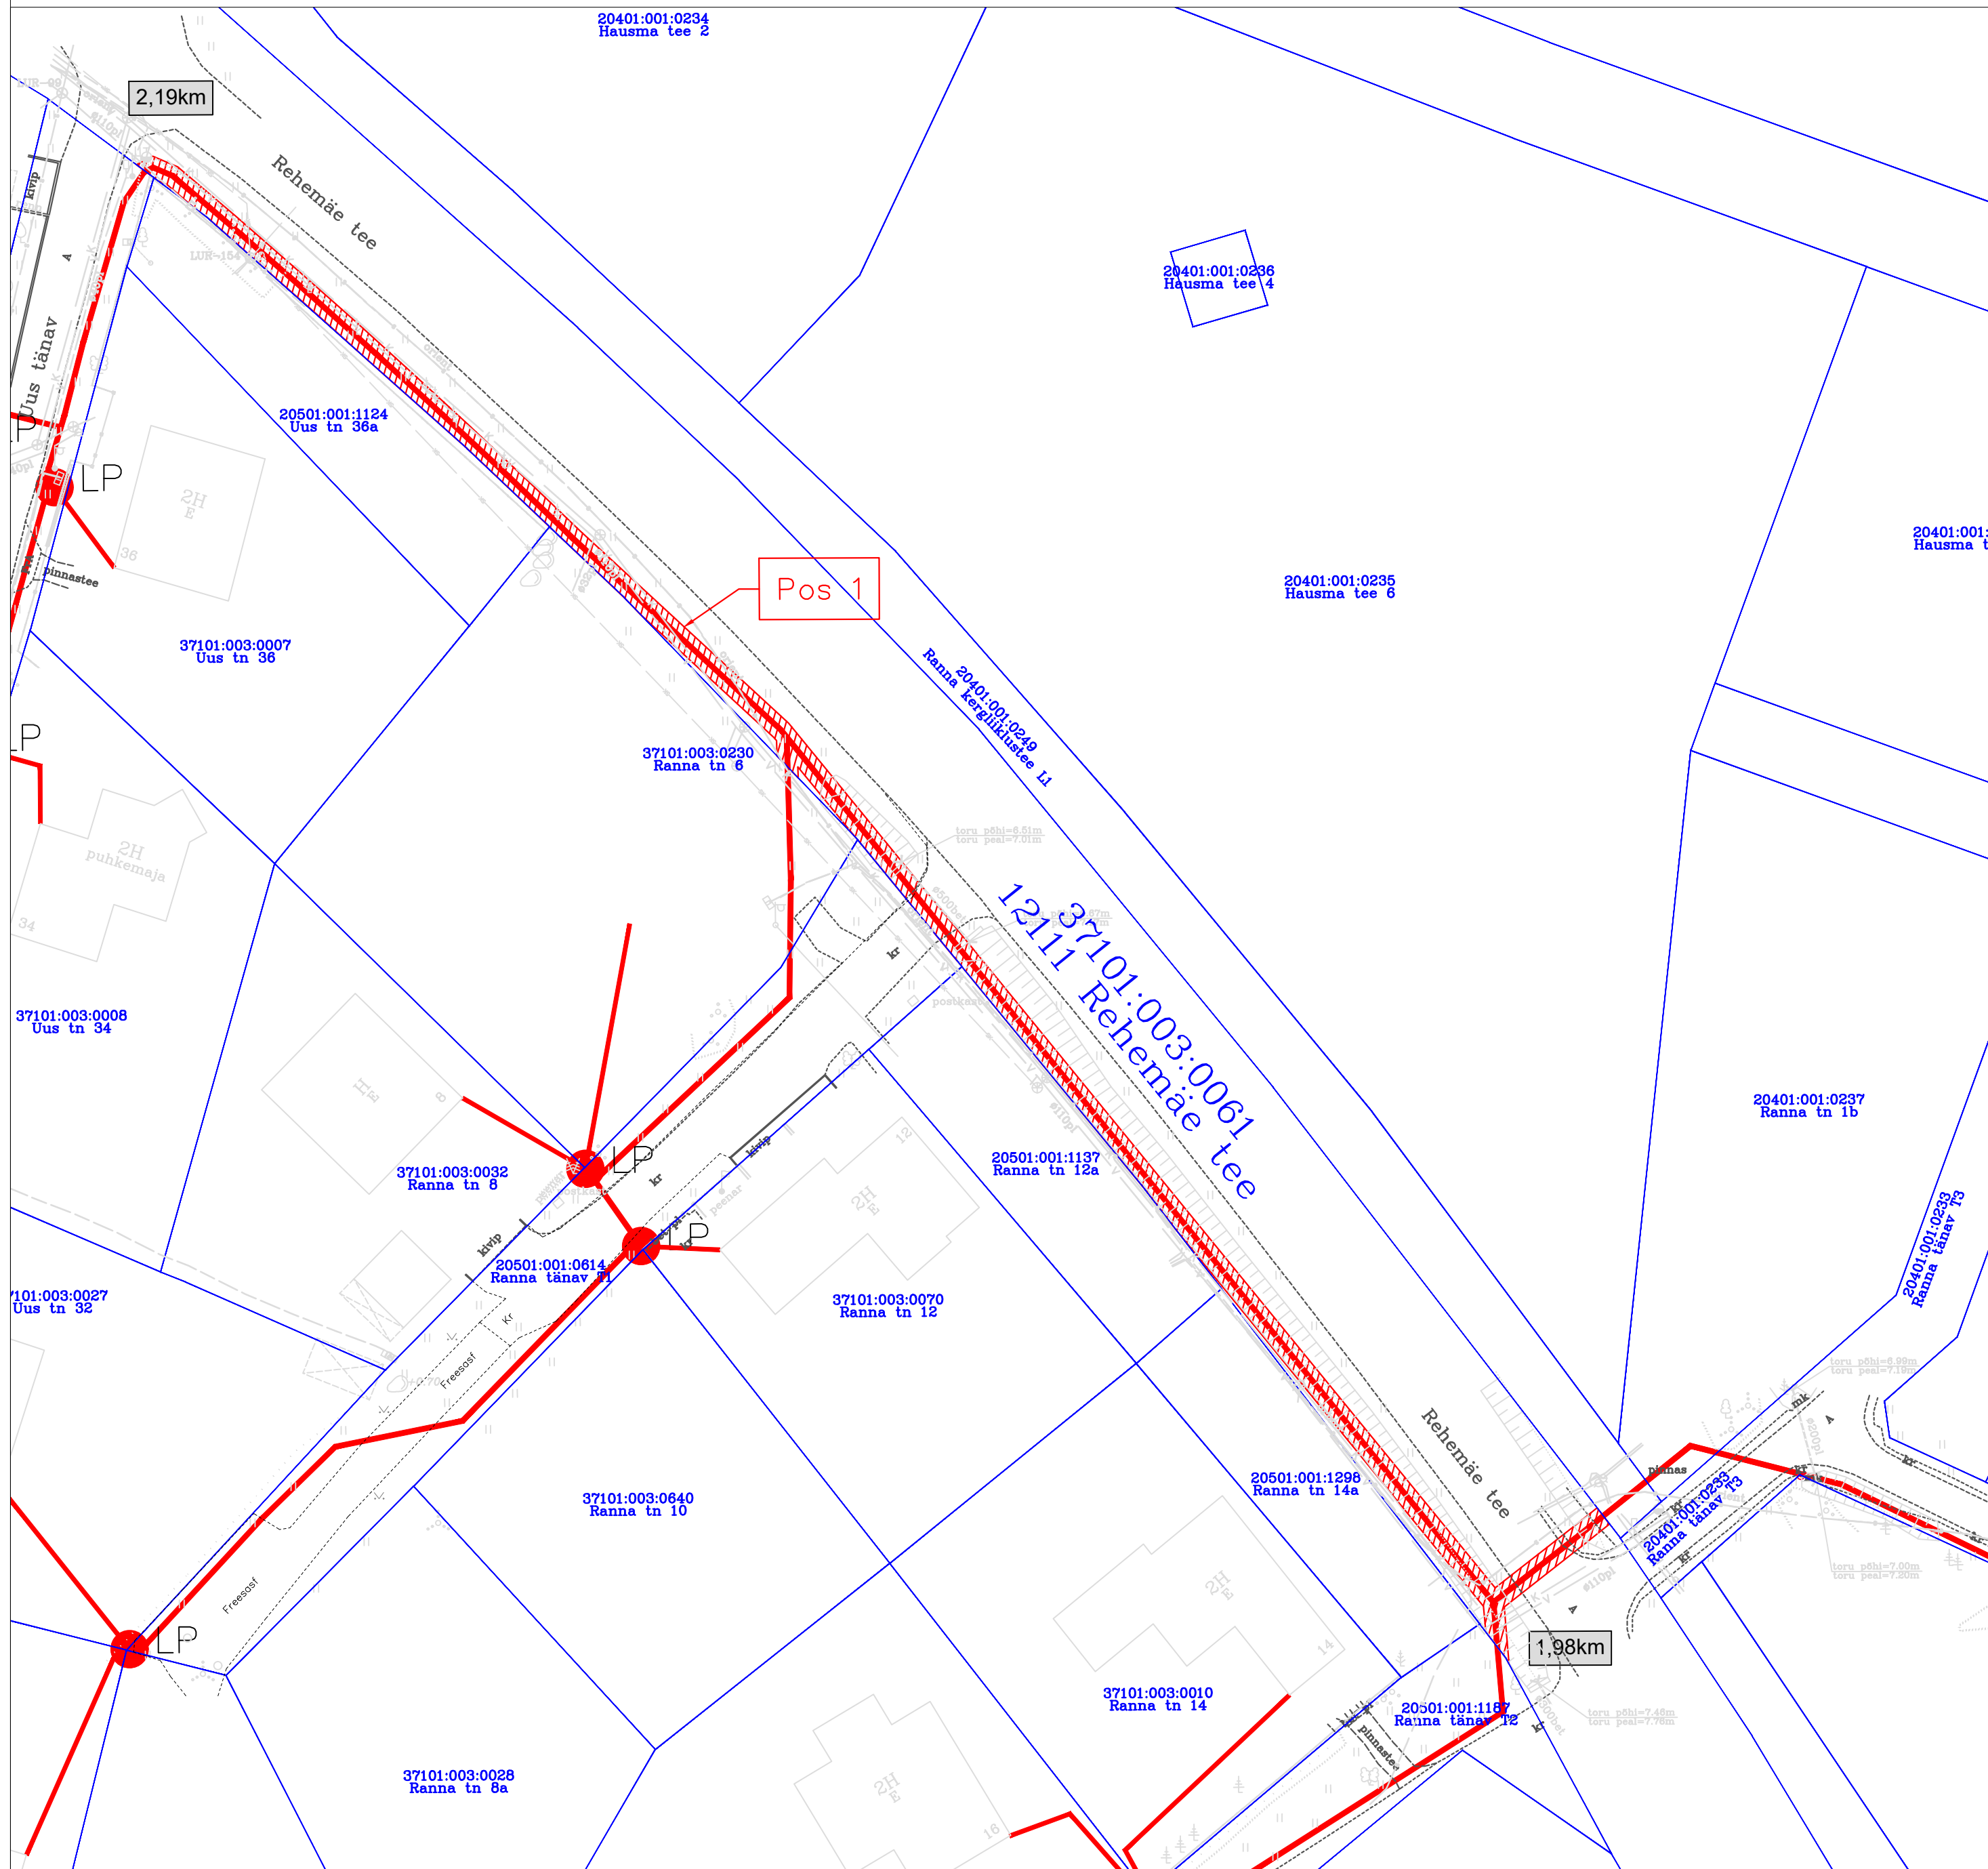

Isikliku kasutusõiguse ala plaan
 Hiiu maakond, Hiiumaa vald, Kärdla linn, 12111 Rehemäe tee
 M 1:500; A2

TINGMÄRGID

- Katastripiir
- Projekteeritud side-maakaabel
- Kasutusõiguse ala

Töö tellija: Enefit Connect OÜ
 Sidevõrgu projekteerimine ja ehitus
 Kärdla linn (P2023-14)

Eelprojekt: VT961
 Töö nr. 22-521
 Koostas: Aneta Andersson
 Hepta Group Energy OÜ

Jrk nr	Koormatav ala; Pos nr (plaanil)	Kinnistu registriosa number	Katastriüksuse tunnus, nimi ja sihtotstarve	Asukoht riigitee (nr ja nimi) suhtes (lõigu algus ja lõpp km)	Ala pindala ruutmeetrit es m ²
1	Pos 1	1023150	37101:003:0061 12111 Rehemäe tee; Kõrvalmaantee; Transpordimaa 100%	12111 Rehemäe tee 1,98–2,19 km	413