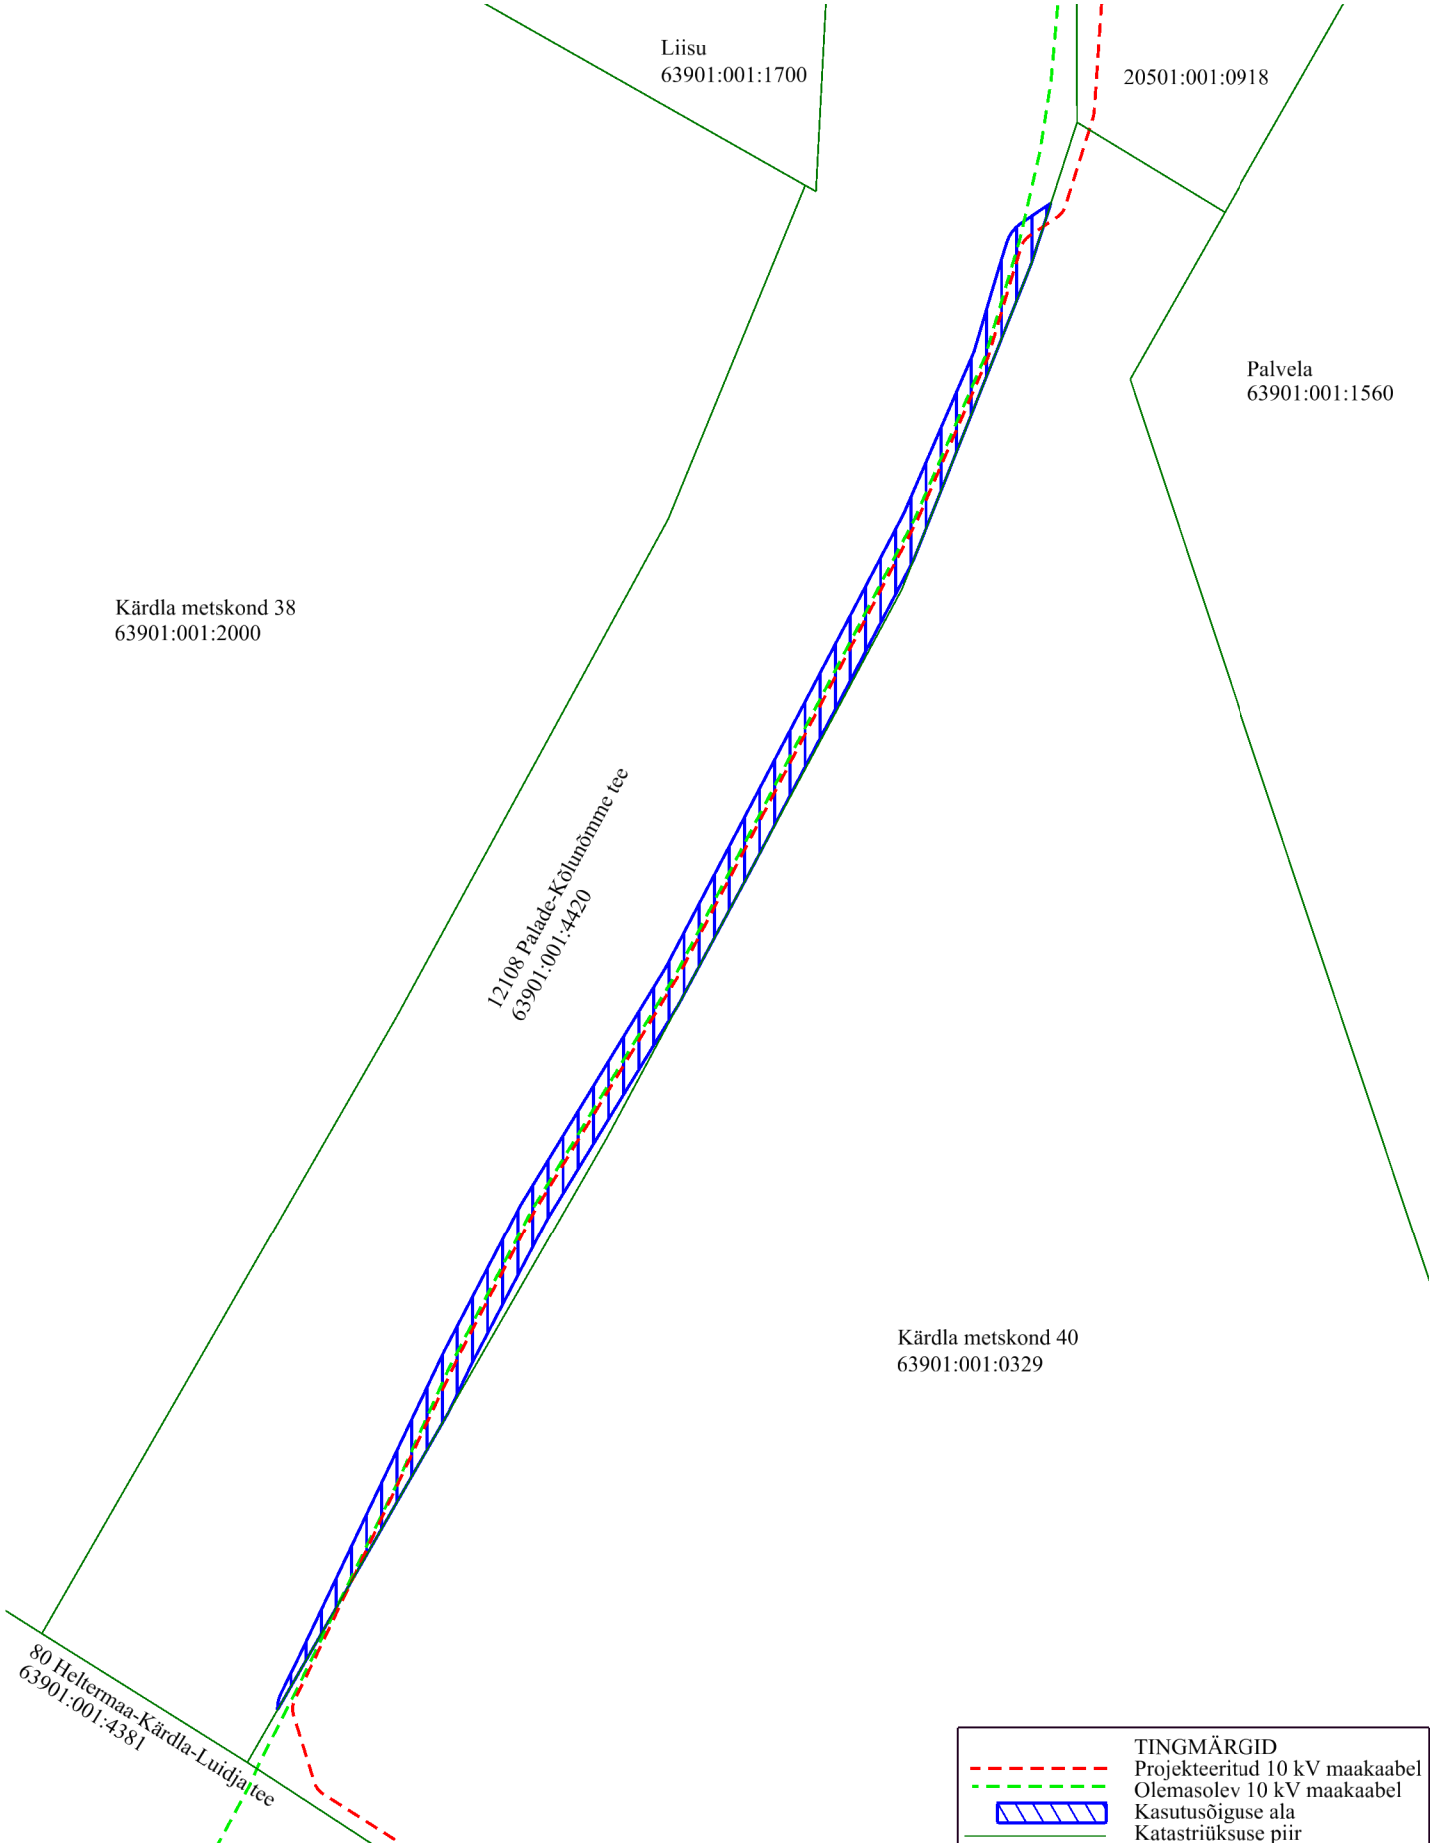

Isikliku kasutusõiguse seadmise plaan

1:500

TINGMÄRGID	
	Projekteeritud 10 kV maakaabel
	Olemasolev 10 kV maakaabel
	Kasutusõiguse ala
	Katastriüksuse piir

Jrk nr	IKÕ ala Pos nr (plaanil)	Kinnistu registriosa number	Katastriüksuse tunnus, nimi ja sihtotstarve	Asukoht riigitee (nr ja nimi) suhtes (lõigu algus ja lõpp km)	Ala pindala ruutmeetrites m ²
1.	Pos 1	10127250	63901:001:4420 12108 Palade-Kõlunõmme tee Transpordimaa 100%	12108 Palade-Kõlunõmme tee km 0,02-0,13	ca 193 m ²