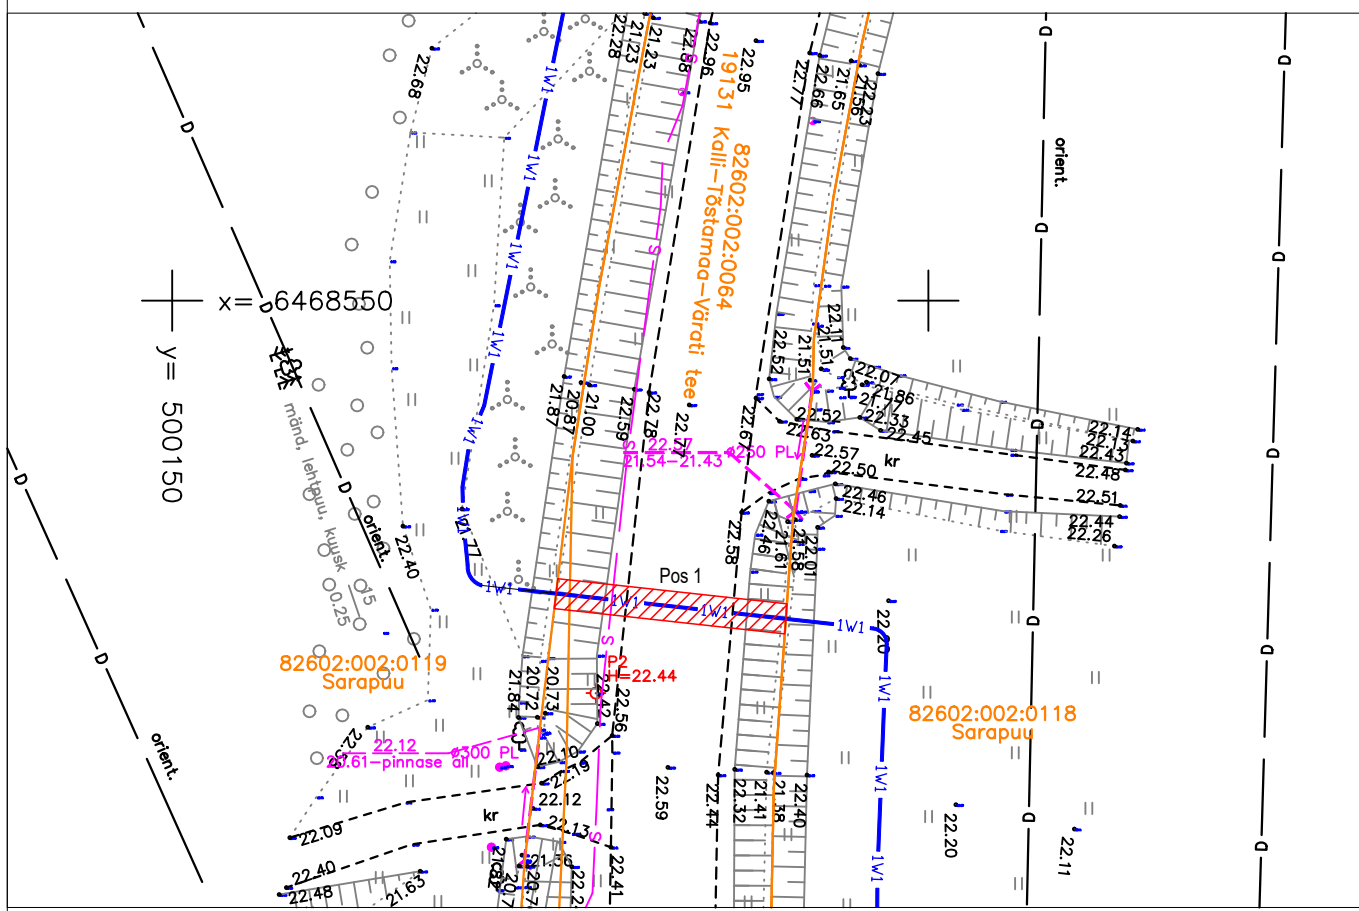

Isikliku kasutusõiguse seadmise plaan

Jrk nr	IKÕala Pos nr (plaanil)	Kinnistu registriosa number	Katastriüksuse tunnus, nimi ja sihtotstarve	Ala pindala ruutmeetrites m ²
1.	1	11320650	82602:002:0064, 19131 Kalli - Tõstamaa - Värati tee, transpordimaa 100%	30 m ²

- Katastriüksuse piir
- Kasutusõiguse ala 30 m²
- 1W1— Projekteeritud 0,4 kV maakaabelliin
- Projekteeritava maakaabli pikkus 15 m

Projekt Valli kinnistu elektriliitumine madalpingel, Ermistu küla, Pärnu linn, Pärnu maakond				Tellija Elektrilevi OÜ		
 LEONHARD WEISS E-post estonia@leonhard-weiss.com Telefon +372 601 2285 Registrikood 12083348 EL10665798-0001	Joonis Isikliku kasutusõiguse seadmise plaan		Joonise nr LC2722			
	Projekteeris J.Hövel		12.2024	+372 53051974	Möötkava	1:500
	Kontrollis				Staadium	Tööprojekt
	Projekti juht				Keel EST	Leht 1