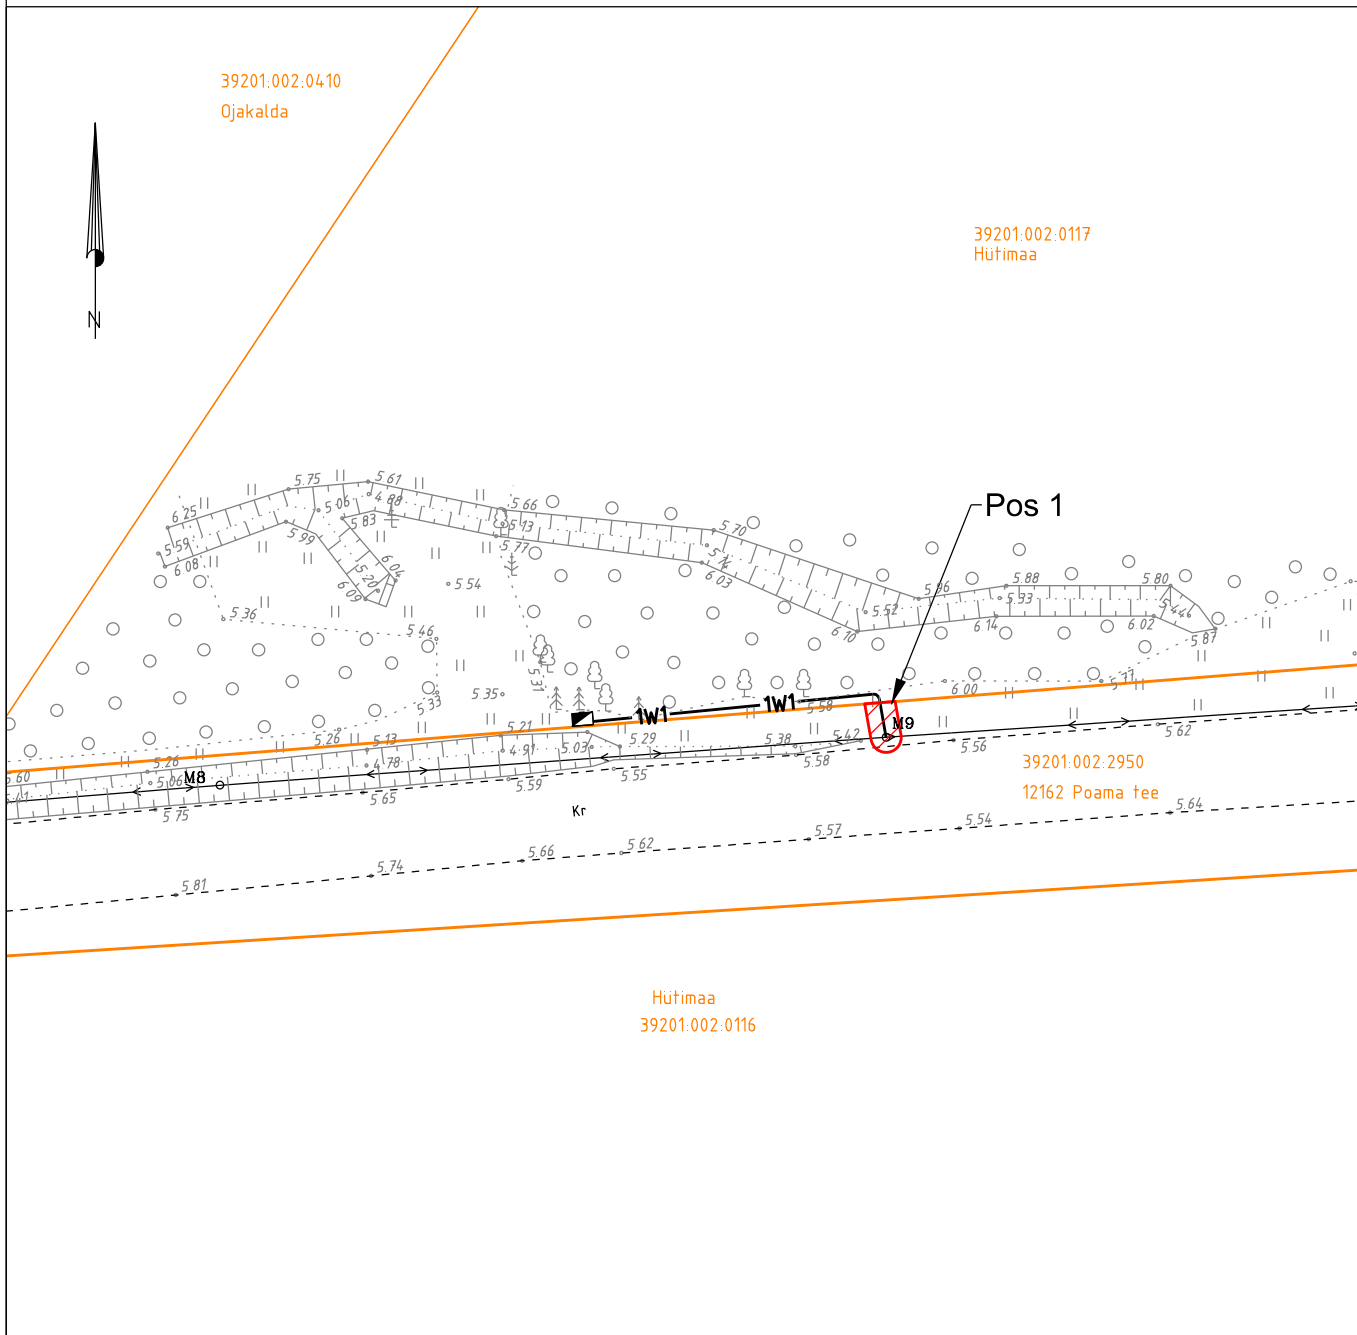

Isikliku kasutusõiguse seadmise plaan

IKÕ ala Pos nr. (plaanil)	Kinnistu registriosa number	Katastriüksuse tunnus, nimi ja sihtotstarve	IKÕ ala pindala m ²
Pos 1	9836050	39201:002:2950; 12162 Poama tee; transpordimaa	6 m ²

IKÕ seadmise ala

Kinnistute piirid

Projekteeritud 0,4kV maakaabel kaablikaitsetorus

Projekteeritava maakaabli pikkus 2 m

Projekti nimetus / asukoht		Hütimaa kinnistu elektrivarustuse tööprojekt Poama k., Hiiumaa vald, Hiiu maakond		Töö nr LC1710
Koostaja	Tarmo Laur AS Enersense Tel: 5136891 tarmo.laur@enersense.com	Möötkava	Leht / formaat	Kuupäev
		1:500	A4	09.09.24