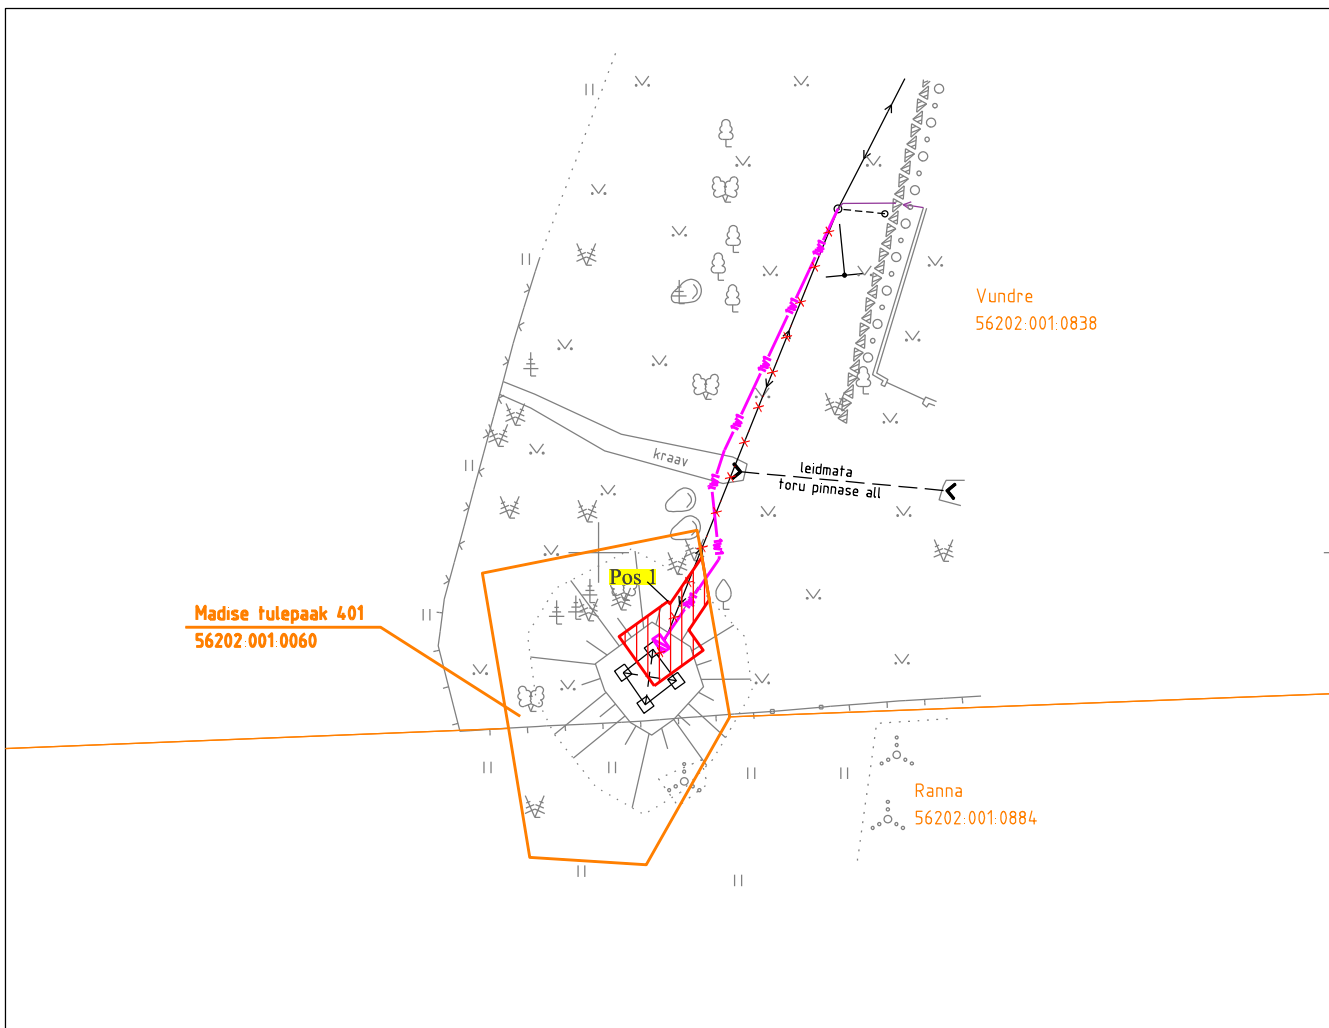

Isikliku kasutusõiguse seadmise plaan

IKÕ ala Pos nr (plaanil)	Kinnistu registriosa number	Katastriüksuse tunnus, nimi ja sihtotstarve;	Ala pindala ruutmeetrites m ²
Pos 1	2722150	56202:001:0060 Madise tulepaak 401 transpordimaa	22 m ²

TINGMÄRGID	
	IKÕ seadmise ala
	Kinnistute piirid
	Elektri maakaabelliin
	Elektri liitumiskilp

Projekti nimetus / asukoht Madise tulepaak 401 kinnistu elektriliitumise peakaitsme suurendamine Madise küla, Lääne-Harju vald, Harjumaa			Töö nr 24_LH905096
Koostaja Karmo Lillepöld	Möötkava 1:500	Leht / formaat 1 / A4	Kuupäev 01.08.2024