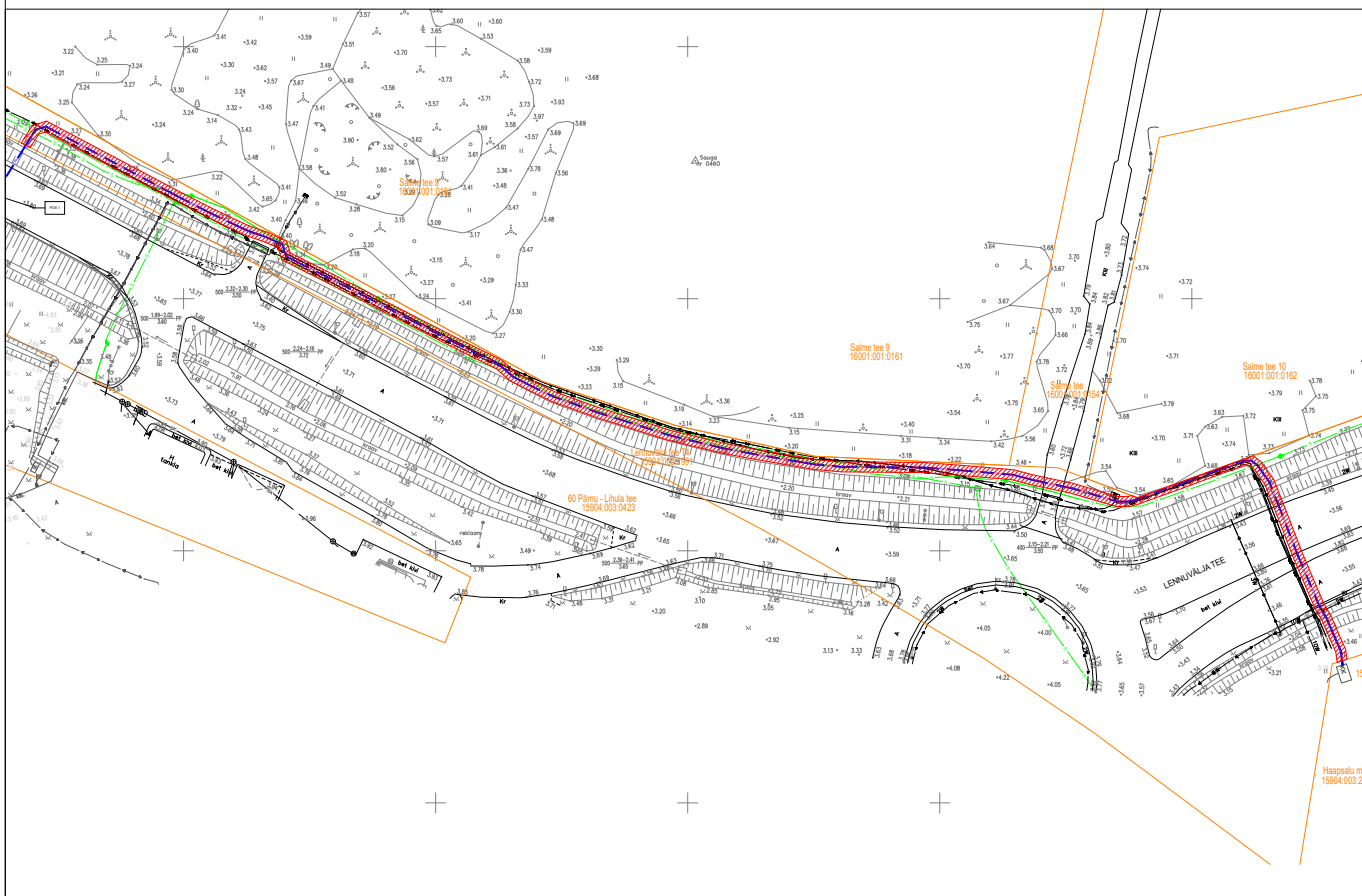

Isikliku kasutusõiguse seadmise plaan

Jrk nr	IKÕala Pos nr (plaanil)	Kinnistu registriosa number	Katastriüksuse tunnus, nimi ja sihtotstarve	Ala pindala ruutmeetrites m ²
1.	1	3069650	15904:003:0423, 60 Pärnu-Lihula tee, transpordimaa 100%	ca 70 m ²
2.	2	4201406	15904:003:1991, Lennuvälja tee 4, transpordimaa 100%	ca 596 m ²

- Katastriüksuse piir
- Kasutusõiguse ala ca 596 m²
- 2W1 — 2W1 — Projekteeritud 2x 0,4 kV maakaabelliin
- Projekteeritava maakaabli pikkus 307 m

Projekt Haapsalu mnt 45 elektriauto laadimistaristu liitumine madalpingel, Pärnu linn, Pärnu maakond				Tellija Elektrilevi OÜ			
 LEONHARD WEISS E-post estonia@leonhard-weiss.com Telefon +372 601 2285 Registrikood 12083348 EL10665798-0001		Joonis Isikliku kasutusõiguse seadmise plaan				Joonise nr LC1702	
		Projekteeris	J.Hövel	09.2024	+372 53051974	Möötkava	1:1500
		Kontrollis				Staadium	Tööprojekt
		Projektijuht				Keel EST	Leht 2