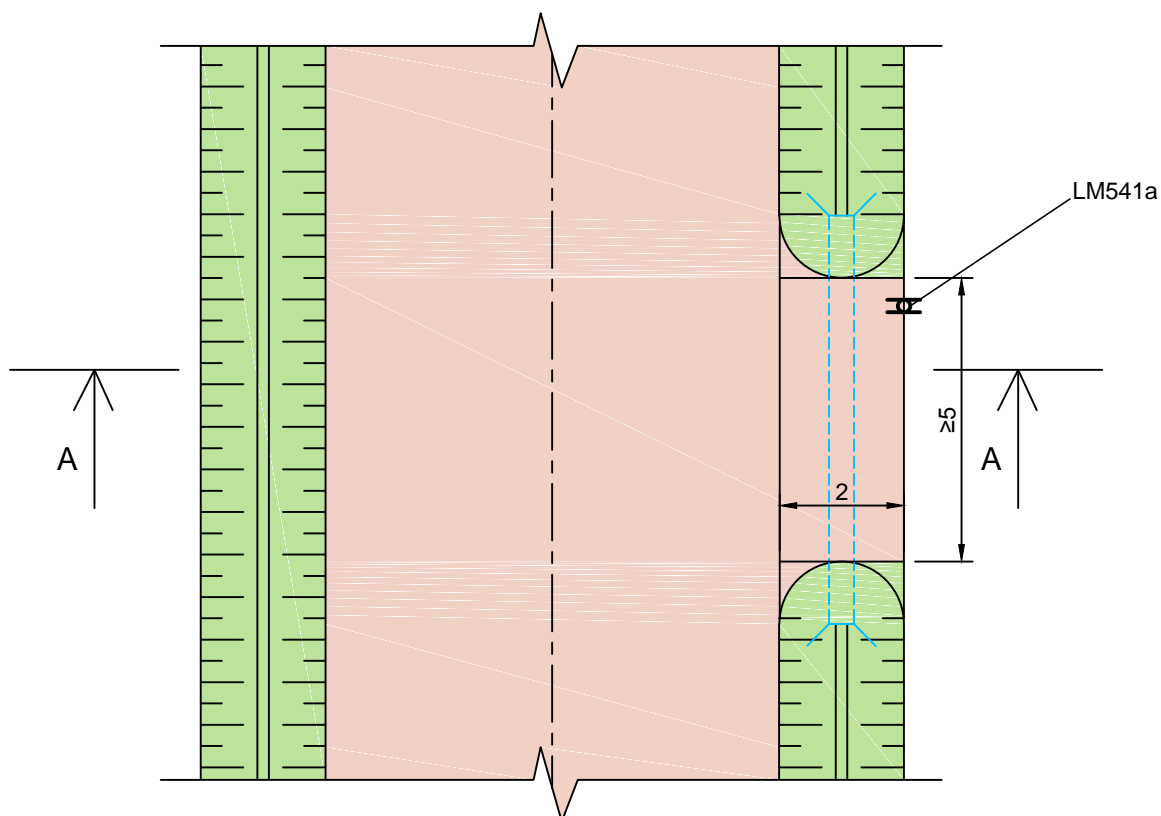

Lõige A - A

MAANTEEAMET

E-post:
info.louna@mnt.ee

Veski 23
51005 Tartu

Tel 740 8100
Faks 740 8102

Projekt:

Lõuna regionis kasutatavate lahenduste tüüpjoonised

Joonis:

BUSSIPeATUSE TüüPJOONIS KRAAVI KORRAL

Objekt:

Kinnitas:

-

Kuupäev:

11. november 2016

Kontrollis:

-

Mõõtkava

-

Joonestas:

Kaarel Kaine

Joonise nr:

11.2016_1

Tüüpjoonised

Töö nr: