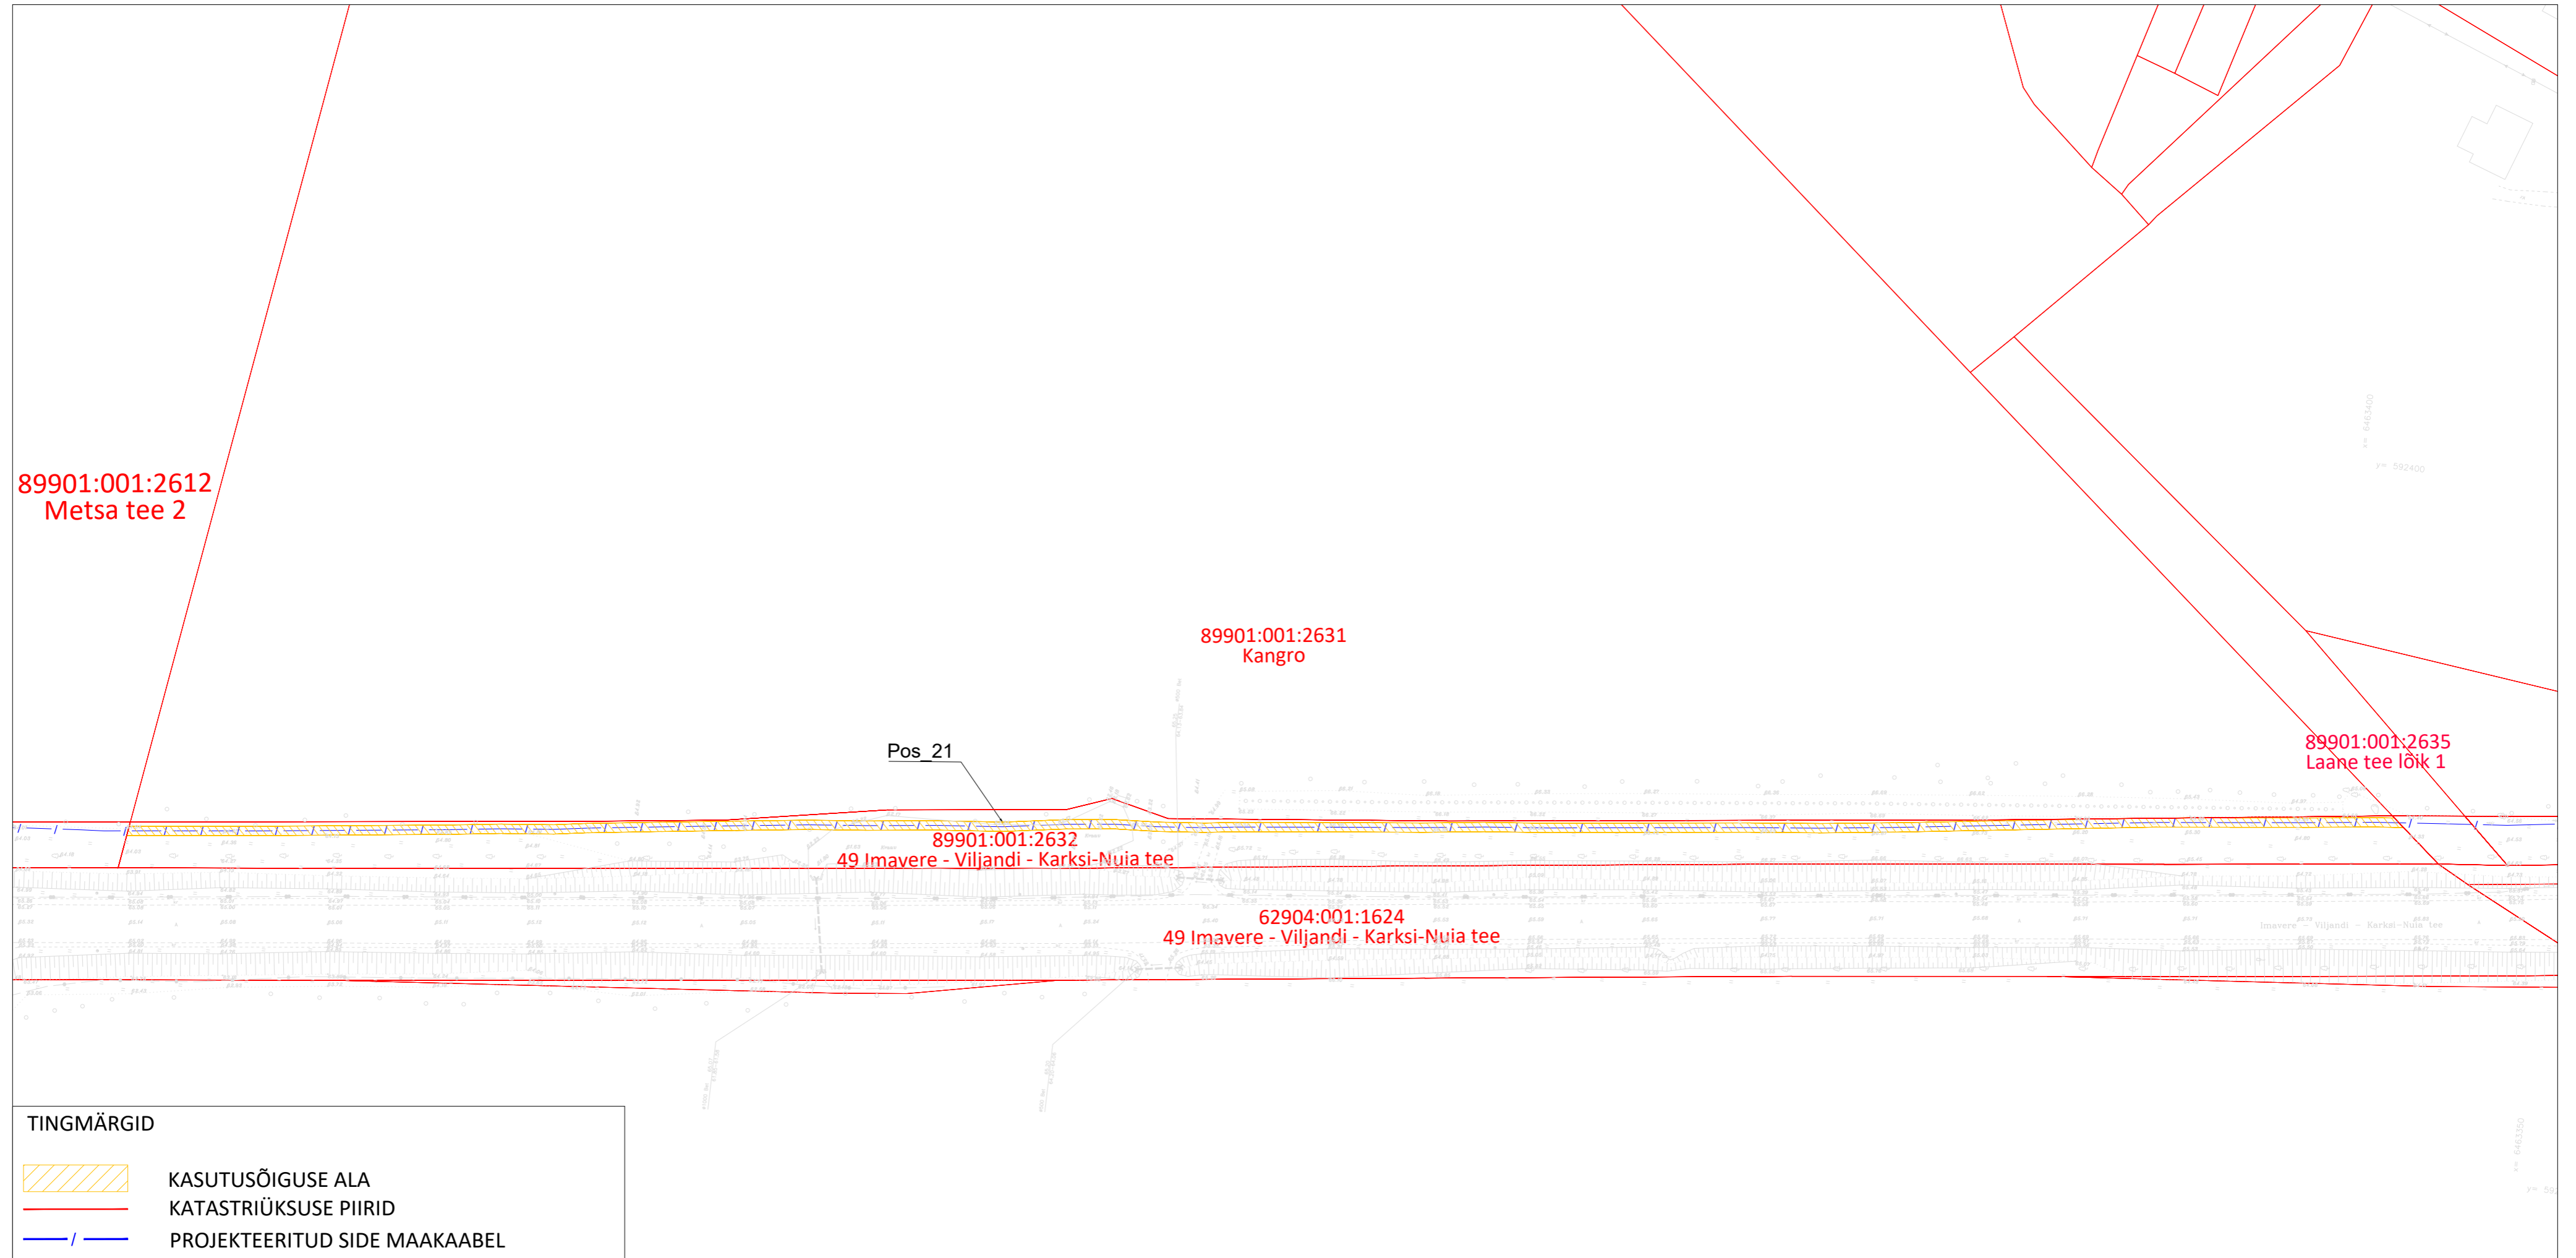

# Isikliku kasutusõiguse seadmise asendiplaan

| IKÕ ala Pos. nr. (plaanil) | Kinnistu registriosaka nr. | Katastriüksuse tunnus, nimi ja sihtotstarve                            | IKÕ ala pindala (m²) |
|----------------------------|----------------------------|------------------------------------------------------------------------|----------------------|
| Pos_21                     | 23236850                   | 89901:001:2632; 49 Imavere - Viljandi - Karksi-Nuia tee; transpordimaa | 971                  |

|                          |                                                                                                              |                      |                           |                       |
|--------------------------|--------------------------------------------------------------------------------------------------------------|----------------------|---------------------------|-----------------------|
| Projekti nimi / aadress: | Passiivse elektroonilise side juurdepääsuvõrgu rajamine Intsu küla, Viljandi vald, Viljandi maakond (VT1937) |                      |                           | Töö nr. VT1937        |
| Koostanud:               | AllSpark OÜ<br>K.-E. Mäemurd                                                                                 | Mõõtkava<br>1 : 1000 | Leht / formaat<br>14 / A3 | Kuupäev<br>27.03.2025 |