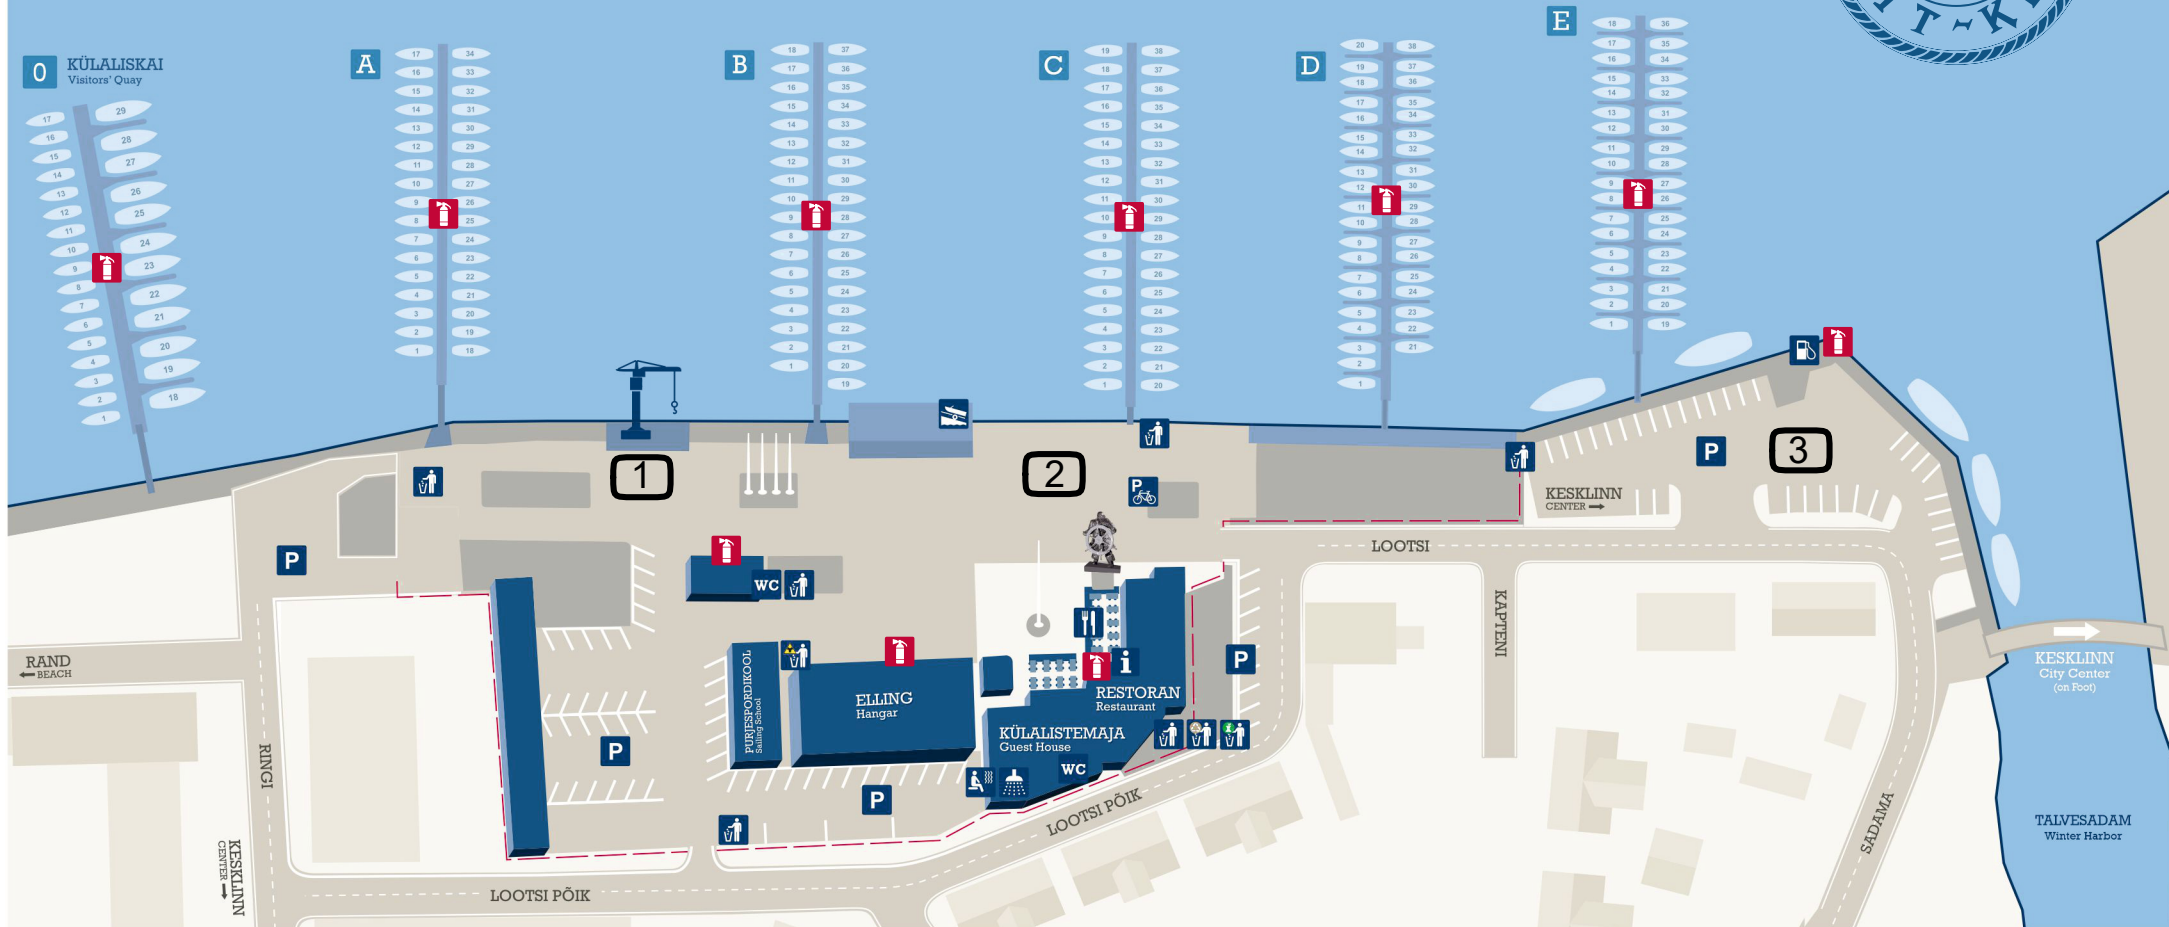

Pärnu Jahtklubi

Pärnu Yacht Club

Pärnu Jahtklubi jahisadam

Lootsi 6, Pärnu 80012

58°23.16' N 24°29.20' E

Side VHF kanalil 12, kutsung «Pärnu Jahisadam»

Info: +372 447 1750

E-mail: info@jahtklubi.ee

30 külaliskohta jahtidele
30 allocated mooring spaces for guests

Tolli- ja passikontroll
Customs and passport control

Joogivee- ja elektriühendused kail
Drinking water and power supply on quays

WC, dušš, saun
WC, shower, sauna

Toitlustamine ja majutus
Restaurant and guesthouse

Bensiini ja diiselmootori tankimine
Petrol station

Jahtide ja kaatrite pisiremont
Sail workshop

Ööpäevaringne videovälva
sadama territooriumil
24 hr video surveillance
in the harbor area

WiFi-leviala
Wireless Internet

Jahtklubi Restoran

Yacht Club Restaurant

Info: +372 447 1780

E-mail: restoran@jahtklubi.ee

Jahtklubi Külalistemaja

Yacht Club Guesthouse

Info: +372 447 1740

E-mail: kylalistemaja@jahtklubi.ee

LASTE VIIBIMINE

JAHTKLUBI TERRITOORIUMIL

LUBATUD AINULT TÄiskasvatu JÄREVALVE!

CHILDREN MUST HAVE ADULT SUPERVISION!

SADAMA AKVATOORIUMIS

UJUMINE KEELATUD!

NO SWIMMING IS ALLOWED IN THE HARBOR!

SADAMA TERRITOORIUMIL

KALASTAMINE KEELATUD!

NO FISHING ALLOWED IN THE HARBOR AREA!

Üldprügi
Mixed Municipal Waste

Paber ja papp
Recyclable Paper

Biolooginevad jäätmed
Biodegradable Waste

Ohutikud jäätmed
Dangerous Waste