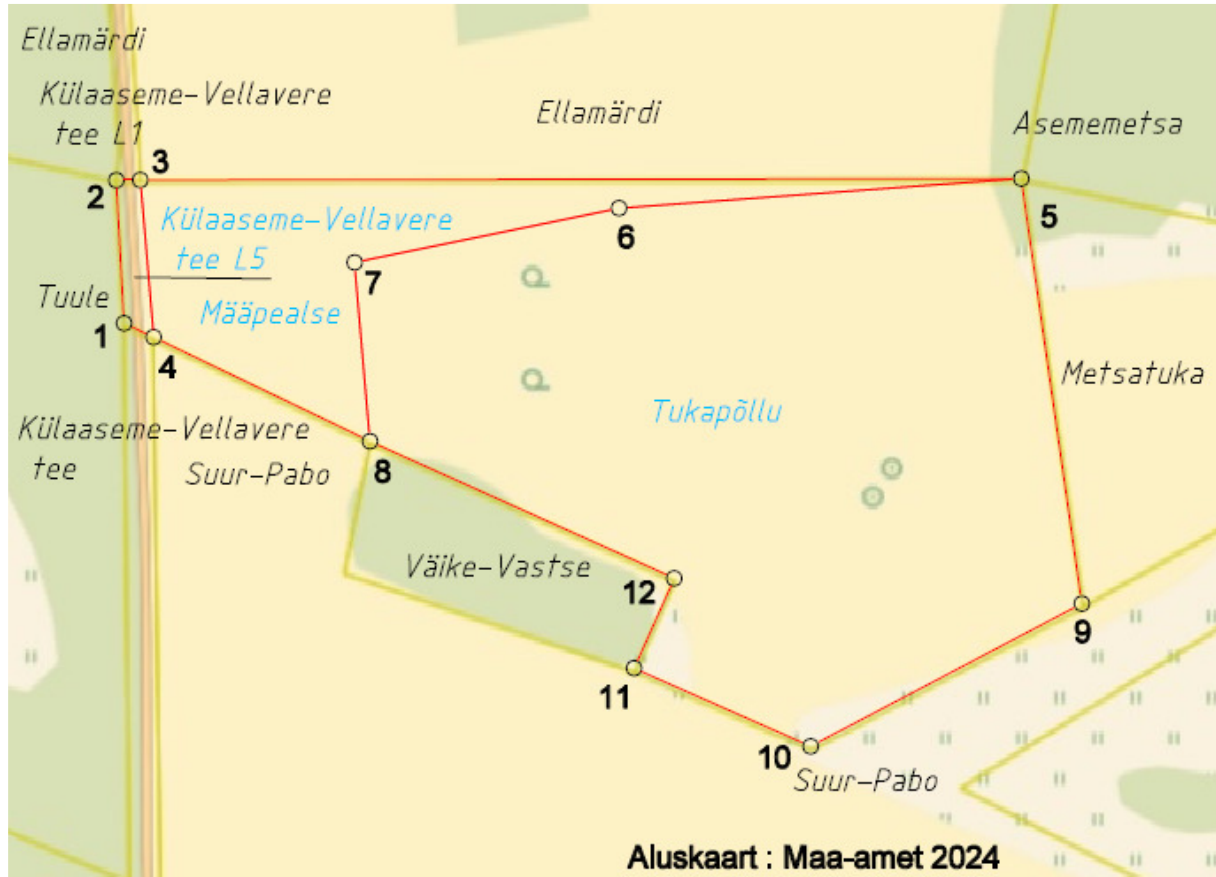

## Piiripunktide ja piiride skeem

Piiriprotokoll nr LY202411018945

Lisa 1

### LEPPEMÄRGID

- Katastriüksuse piir
- Registreeritud katastriüksuse piir
- Tähistatud piiripunkt
- 1 Piiripunkti number

### Piirikirjeldus – Külaaseme-Vellavere tee L5

Piiripunkti nr	Piiripunkti vorm	Piiri kulgemise viis	Märkus	Paigalduse info	Piir kindlaks tehtud
1	metalltoru	sirgjooneline	-	olemasolev	-
2	metalltoru*	sirgjooneline	*maaga tasa	olemasolev	-
3	metalltoru*	sirgjooneline	*maaga tasa	taastatud	-
4	metalltoru*	sirgjooneline	*maaga tasa	olemasolev	-