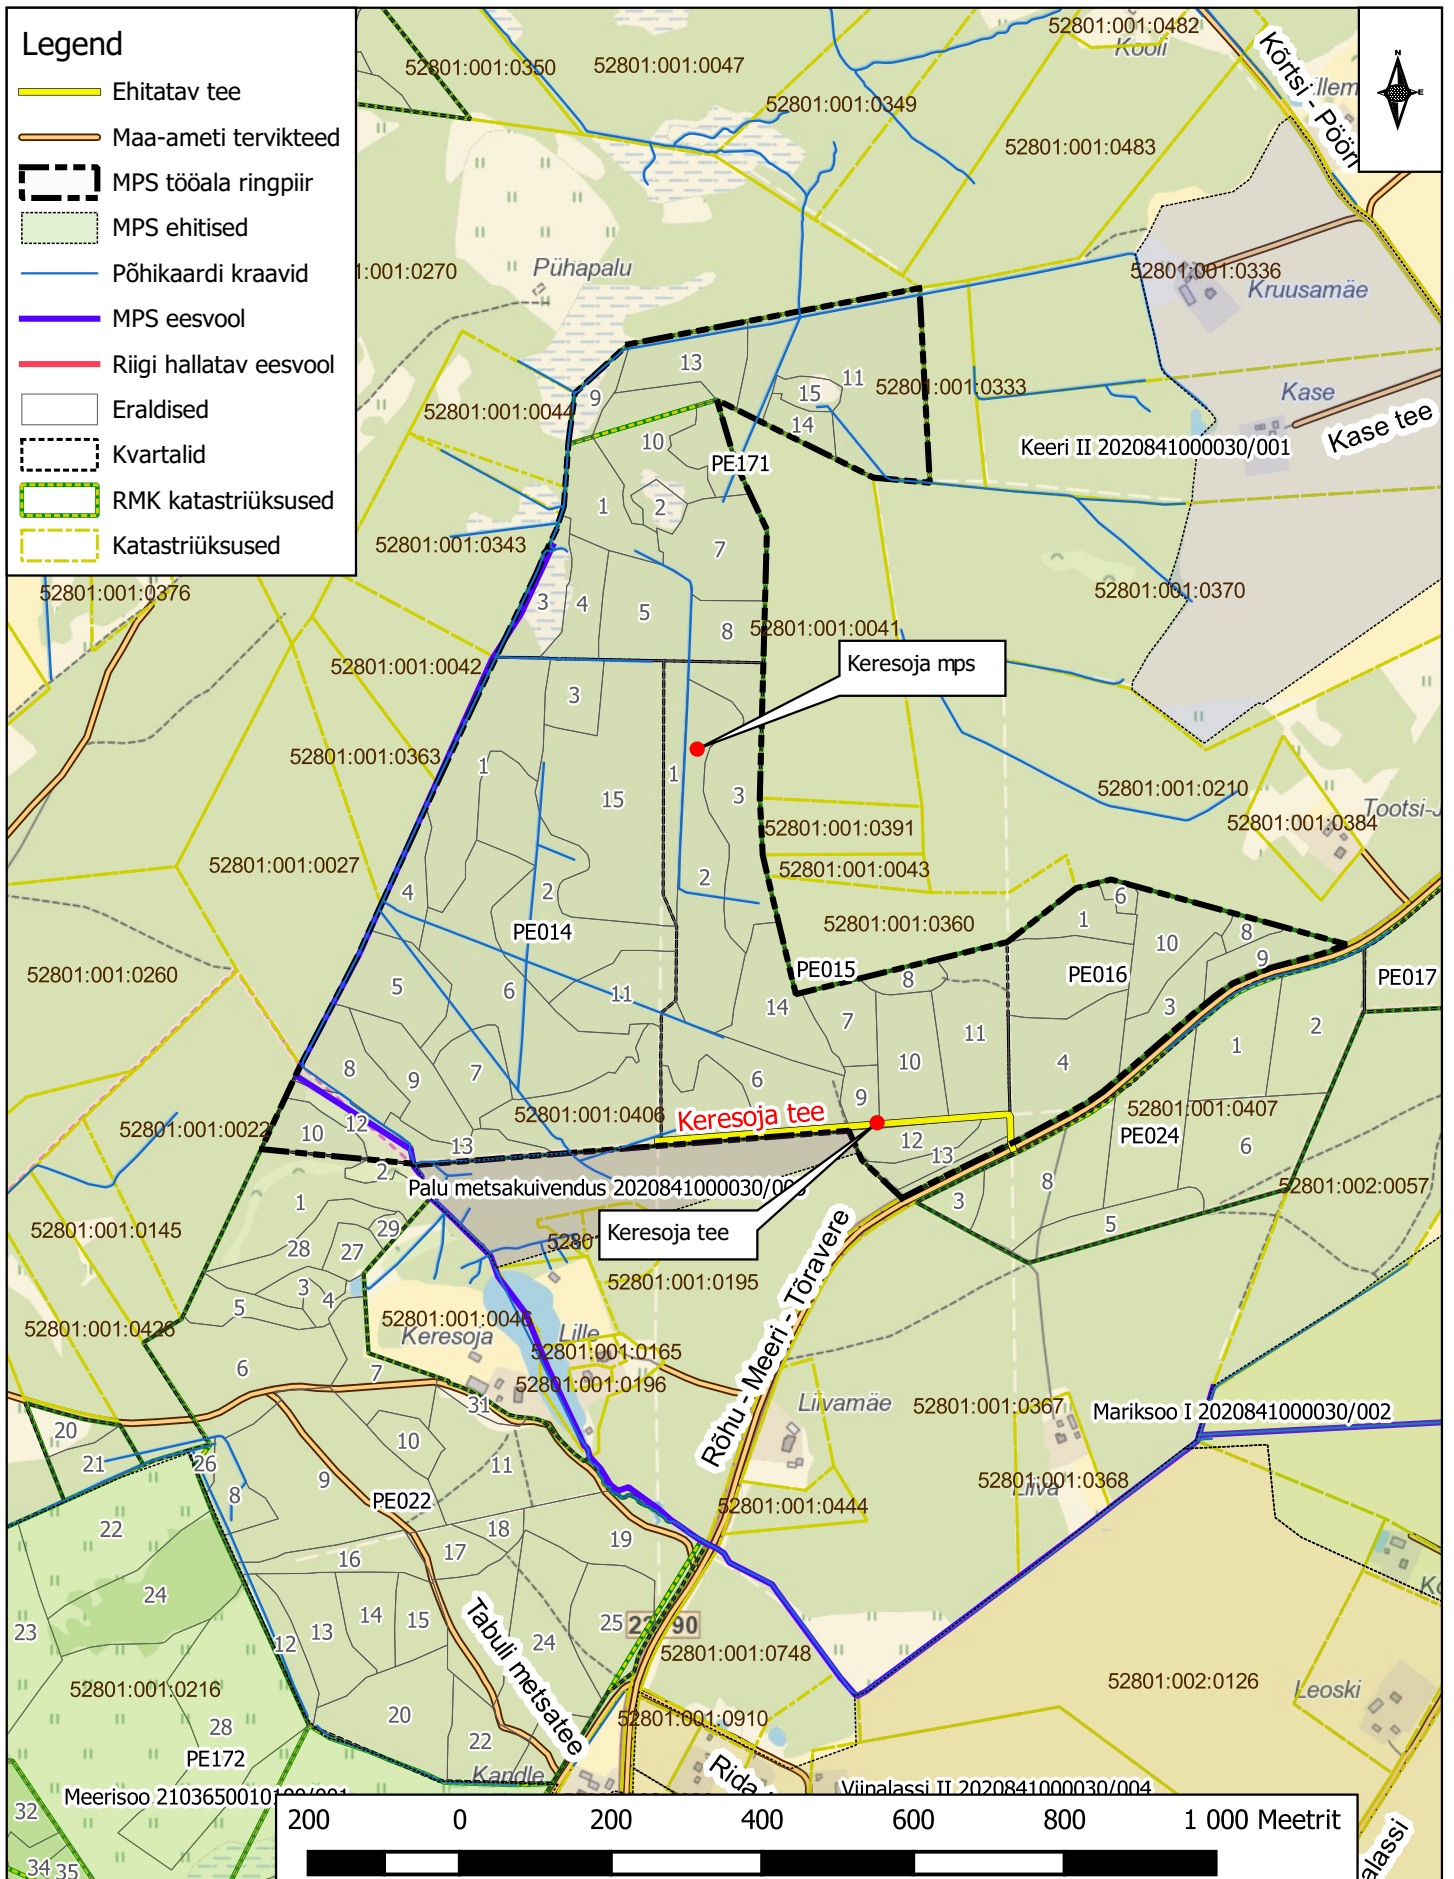

Legend

- Ehitatav tee
- Maa-ameti tervikteed
- MPS tööala ringpiir
- MPS ehitised
- Põhikaardi kraavid
- MPS eesvool
- Riigi hallatav eesvool
- Eraldised
- Kvartalid
- RMK katastriüksused
- Katastriüksused

Asendiplaan: Keresoja metsaparandus
Asukoht: Keeri küla, Nõo vald, Tartu maakond
RMK Tartumaa metskond

Koostaja: Ain-Meelis
Hannus
Koostatud: 15.09.2022
Mõõtkava: 1:10 000