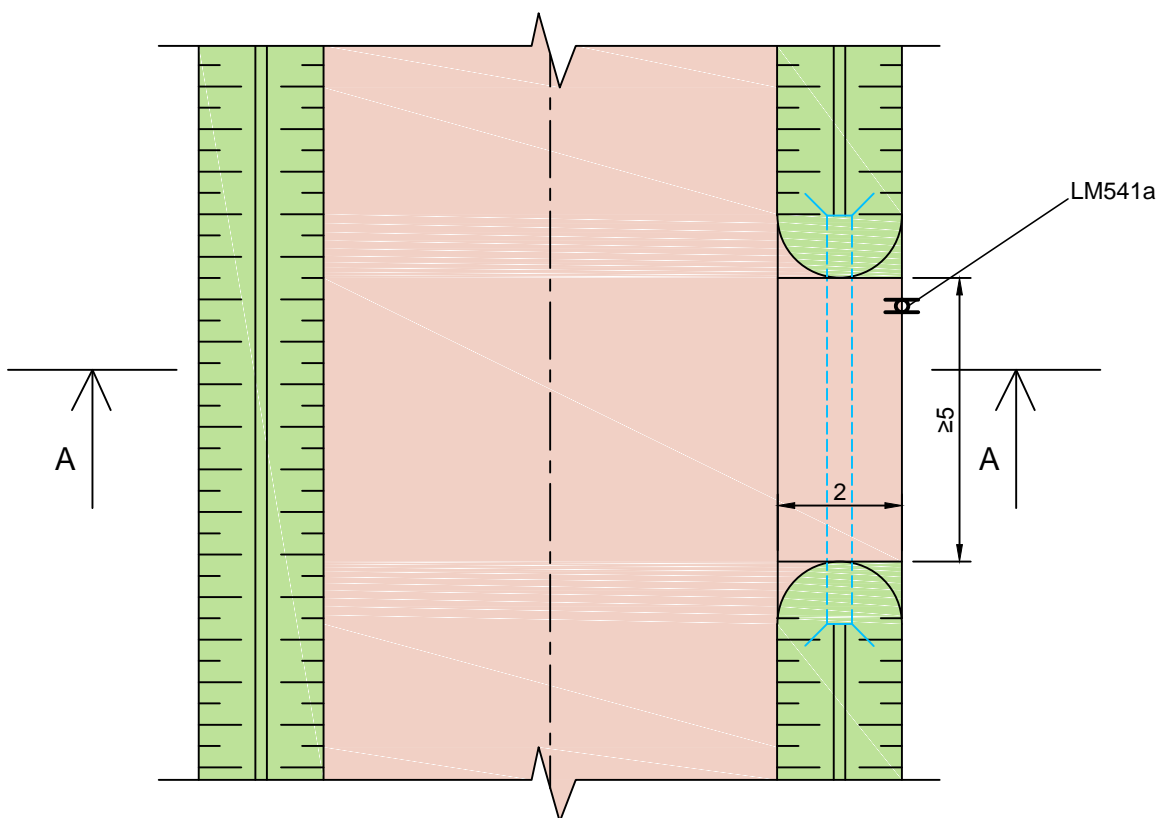

Lõige A - A

MAANTEEAMET

E-post:
info.louna@mnt.ee

Veski 23
51005 Tartu

Tel 740 8100
Faks 740 8102

Projekt:

Lõuna regioonis kasutatavate lahenduste tüüpjoonised

Joonis:

BUSSIPEATUSE TÜÜPJOONIS KRAAVI KORRAL

Objekt:

Kinnitas:

-

Kuupäev:

11. november 2016

Kontrollis:

-

Mõõtkava

-

Joonestas:

Kaarel Kaine

Joonise nr:

11.2016_1

Tüüpjoonised

Töö nr: